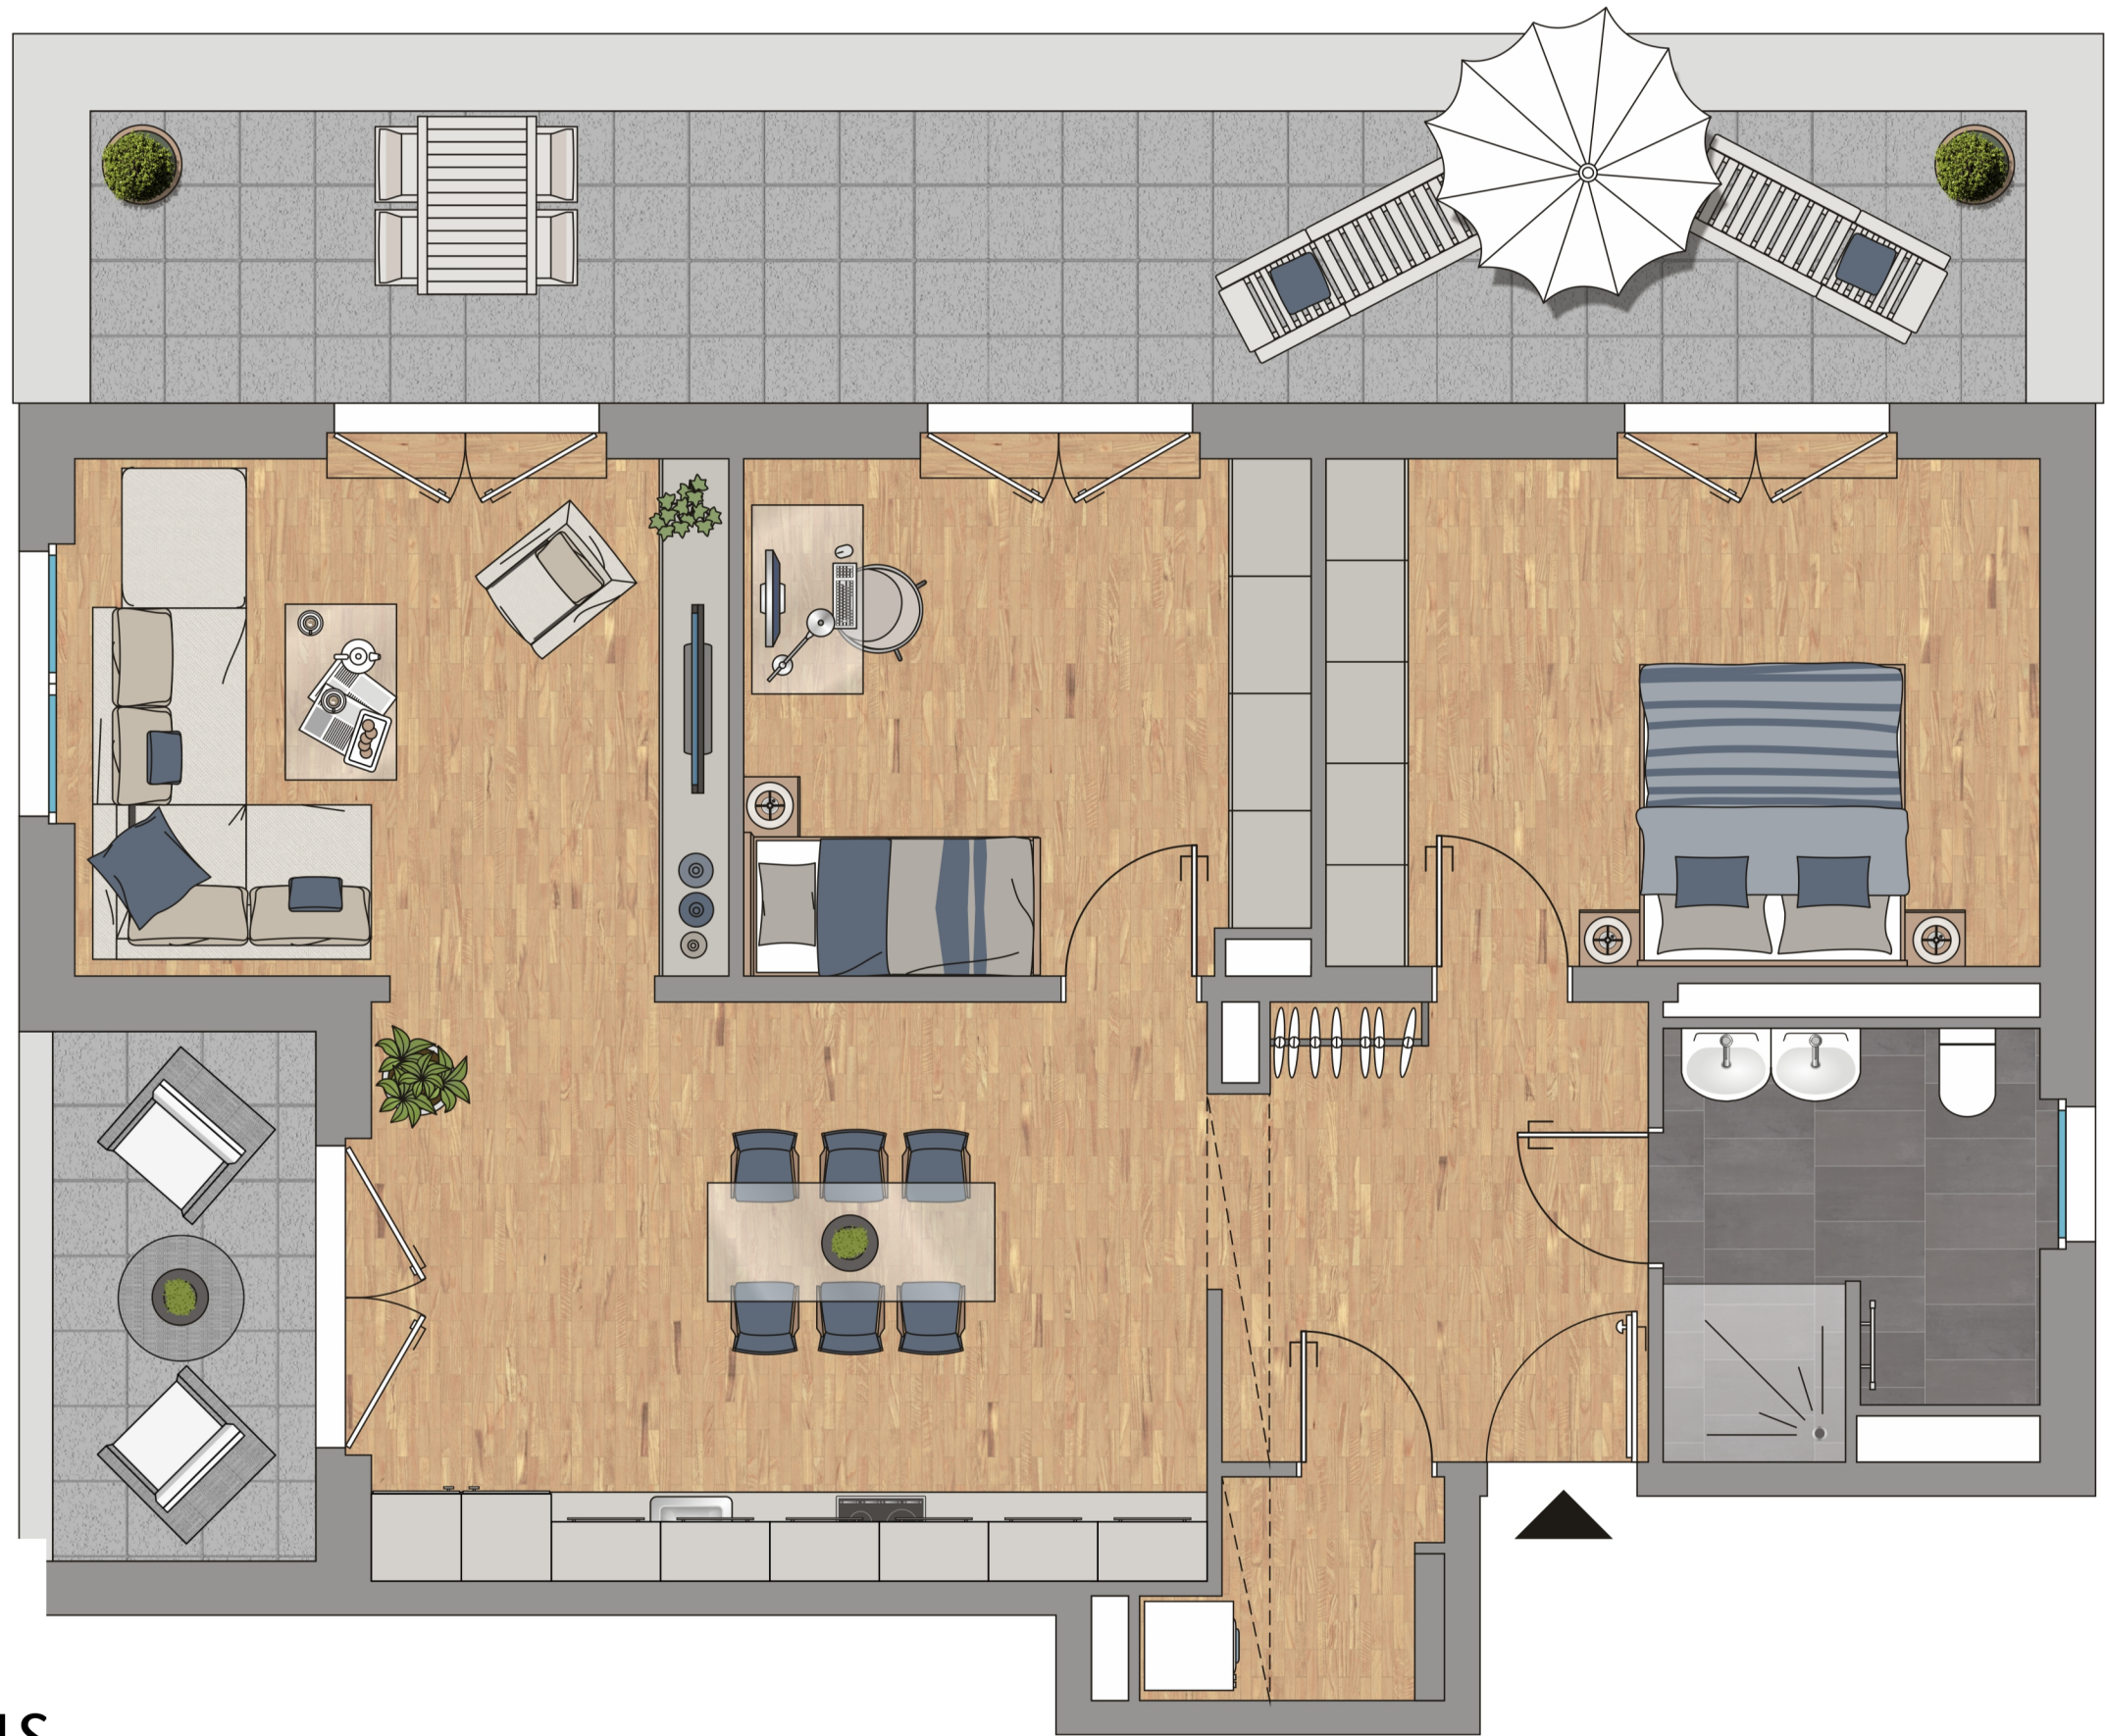

Wohnung 5

Kochen/Essen	21,85 m ²
Wohnen	ca. 15,37 m ²
Zimmer 1	ca. 16,31 m ²
Zimmer 2	ca. 12,85 m ²
Diele	ca. 8,66 m ²
Duschbad	ca. 6,78 m ²
Abstellraum	ca. 2,42 m ²
Terrasse zu 50%	ca. 11,92 m ²
Loggia zu 50%	ca. 3,40 m ²
Gesamt	ca. 99,56 m²