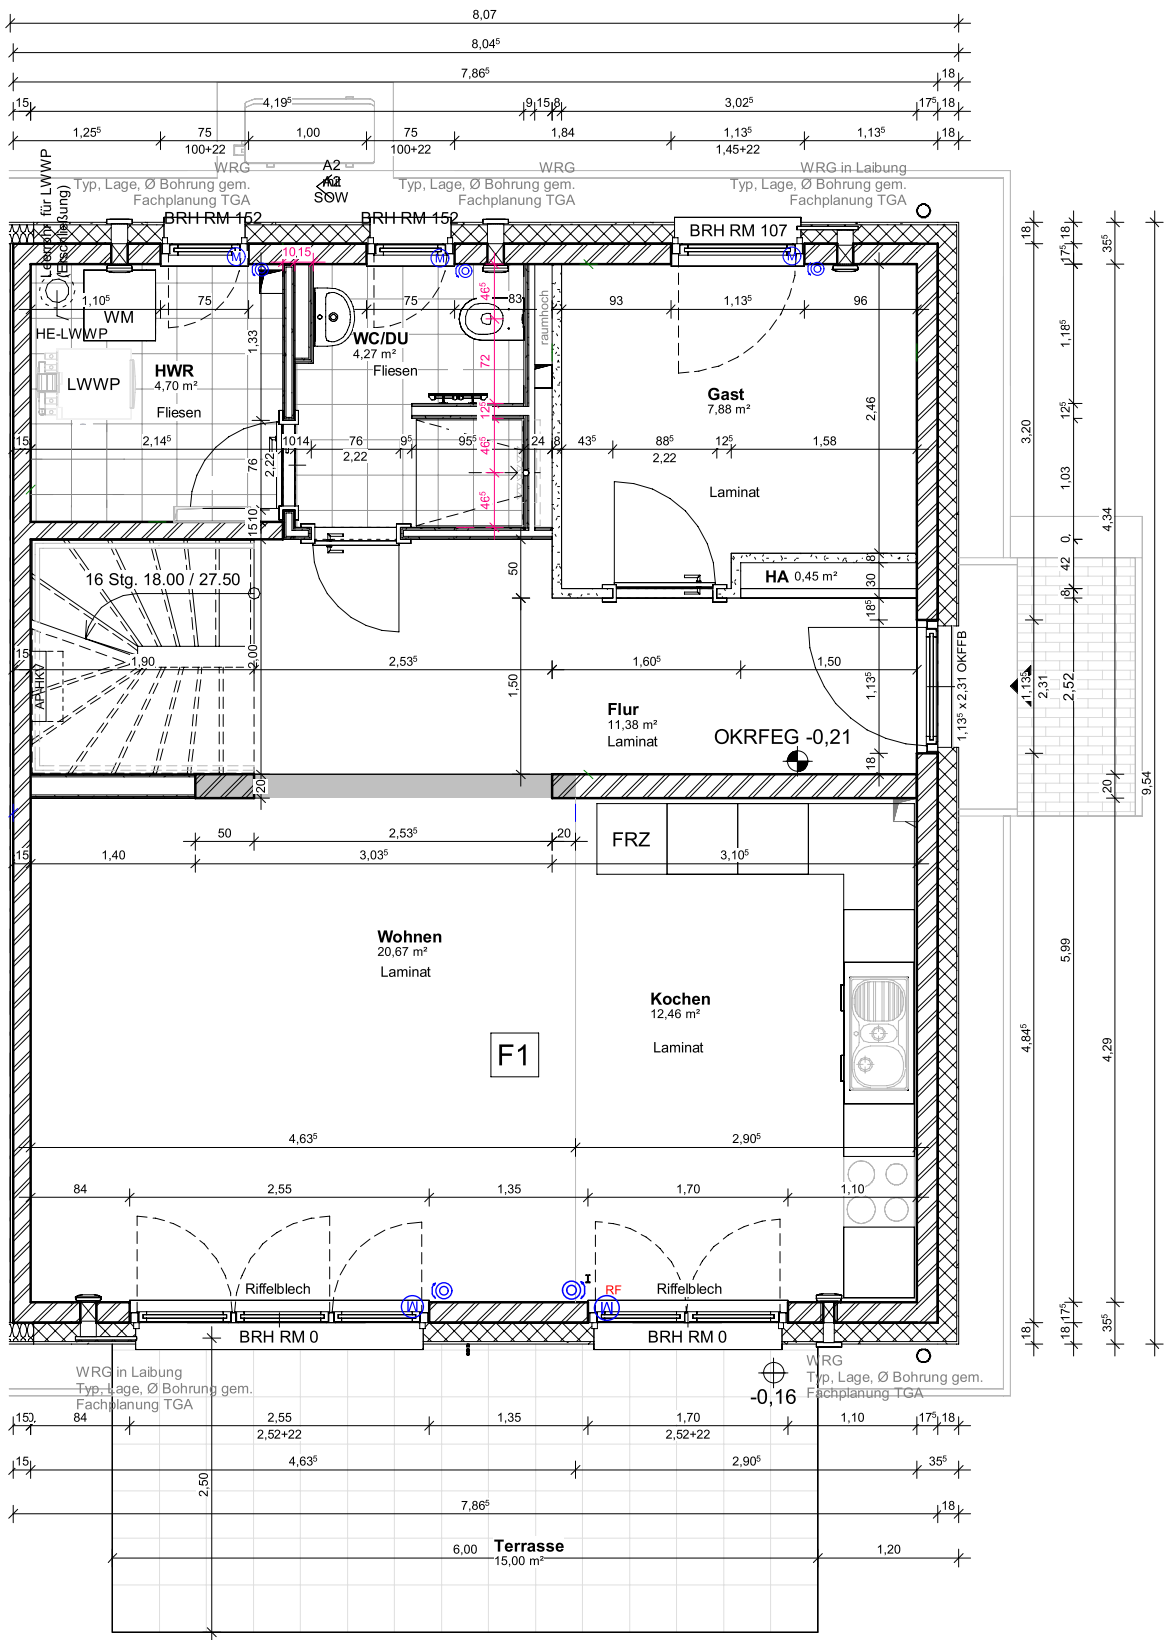

DHH rechts 13

Dusche im WC +
Trennwand Treppenhaus

(M) Lage
 (O) Motor/Schalter

DHH rechts 13