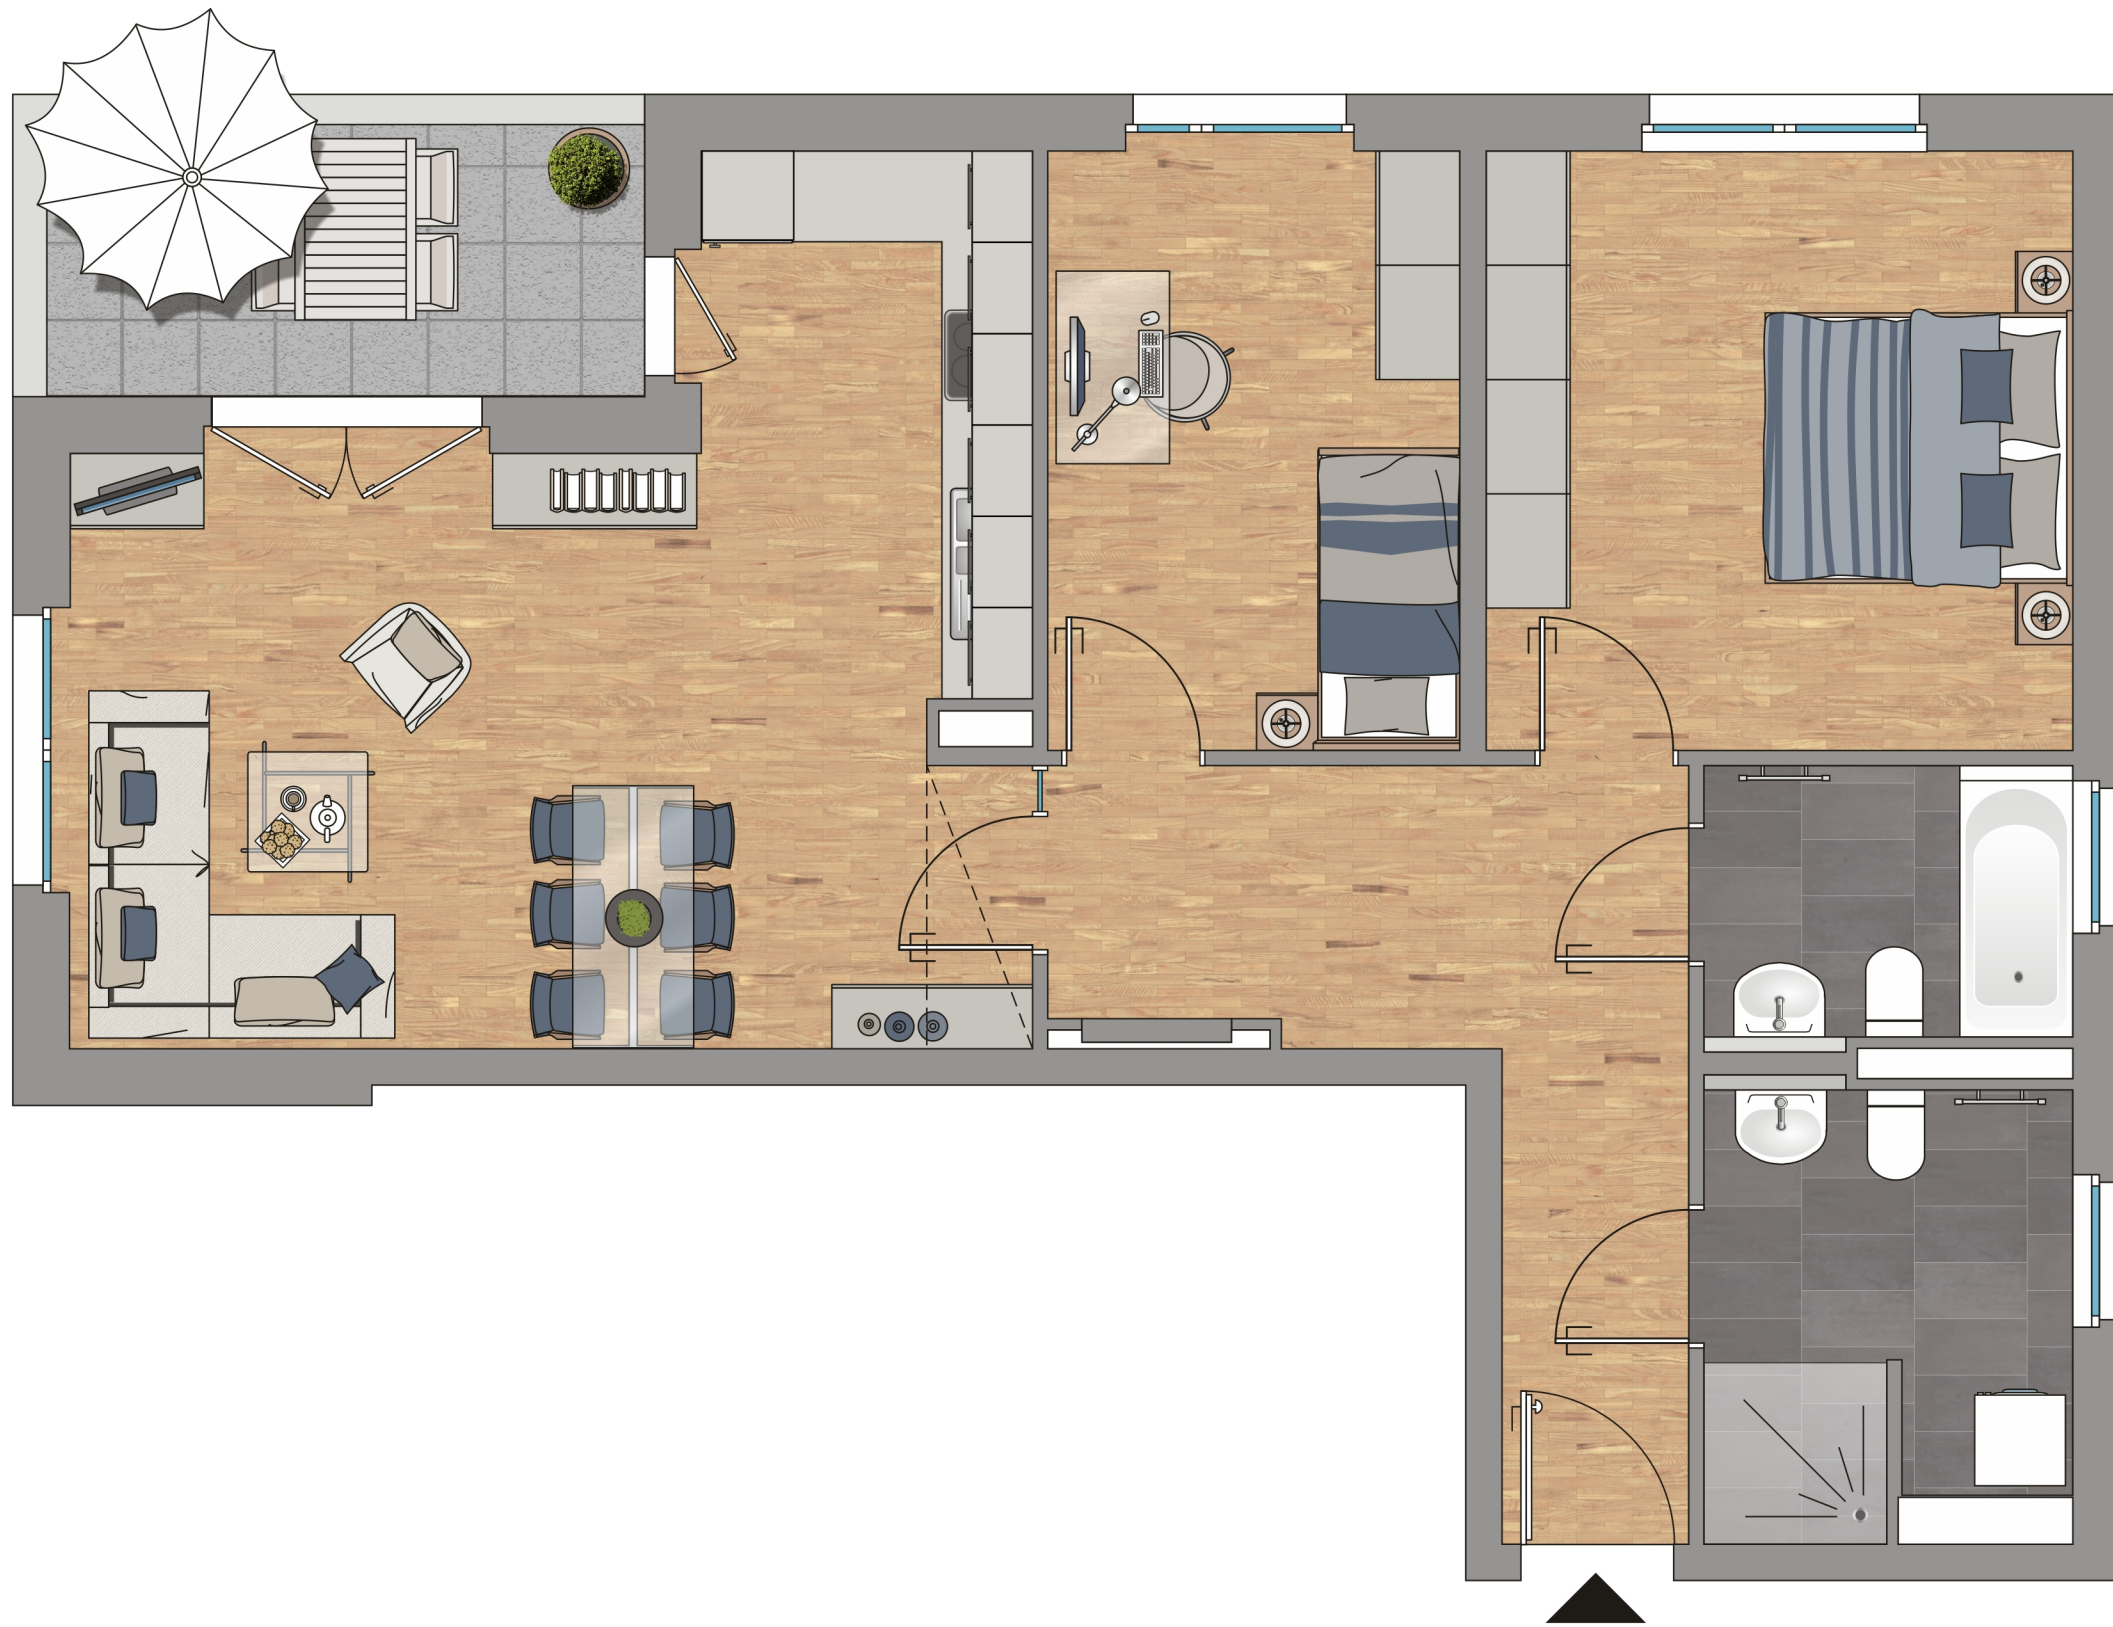

**Wohnung 4**

Kochen/Essen/	
Wohnen	ca. 29,00 m <sup>2</sup>
Schlafen	ca. 15,28 m <sup>2</sup>
Zimmer	ca. 10,75 m <sup>2</sup>
Flur/Diele	ca. 11,69 m <sup>2</sup>
Duschbad	ca. 6,71 m <sup>2</sup>
Wannenbad	ca. 4,36 m <sup>2</sup>
Loggia zu 50%	ca. 3,50 m <sup>2</sup>
<b>Gesamt</b>	<b>ca. 81,29 m<sup>2</sup></b>