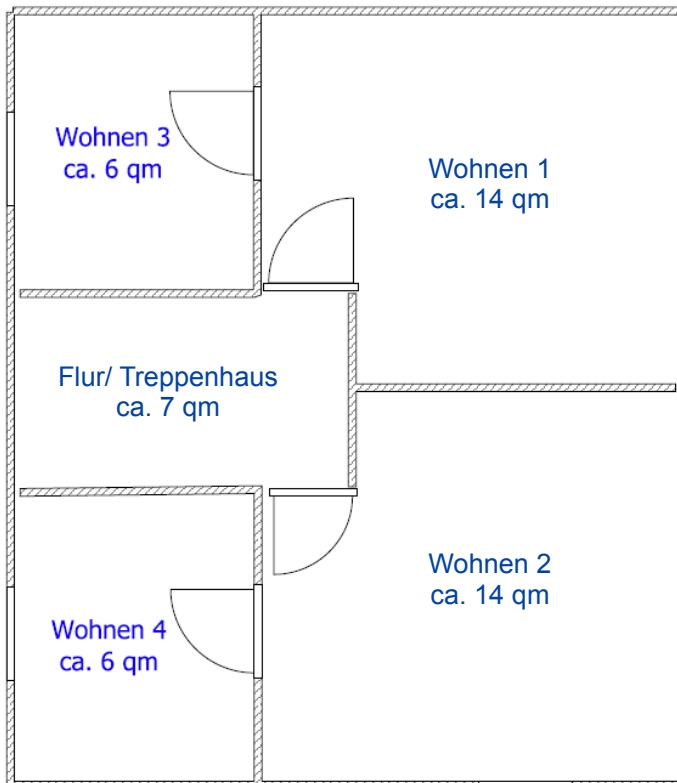

# Grundrisse – Stromberg / Schlosstrasse 5

Erdgeschoss / Raumhöhe 247 cm

1. Obergeschoss / Raumhöhe 230 cm

Schloßstrasse

1. Obergeschoss / Raumhöhe 230 cm

Schloßstrasse

Dachgeschoss / Firsthöhe 380 cm

Schloßstrasse