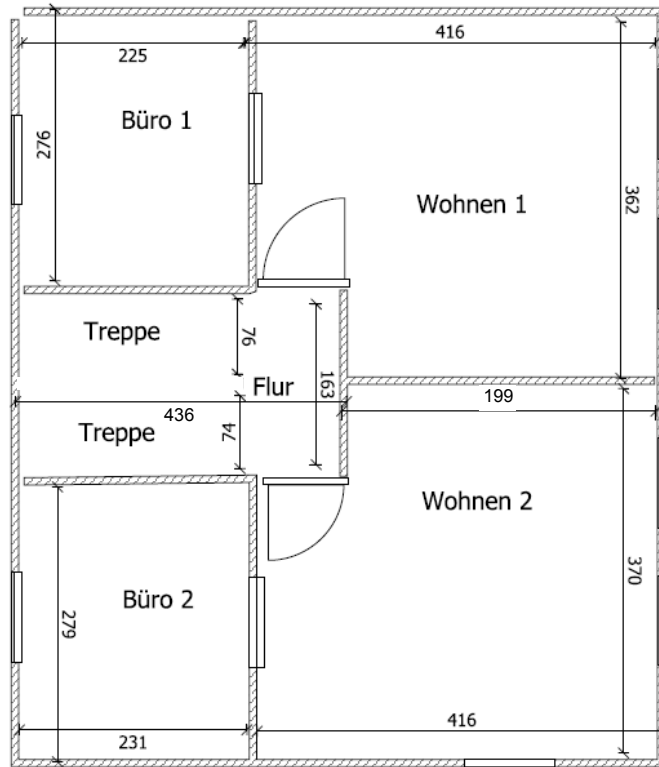

# Grundrisse – Stromberg / Schlosstrasse 5

Erdgeschoss / Raumhöhe 247 cm

1. Obergeschoss / Raumhöhe 230 cm

Schloßstrasse

1. Obergeschoss / Raumhöhe 230 cm

Schloßstrasse

Dachgeschoss / Firsthöhe 380 cm

Schloßstrasse