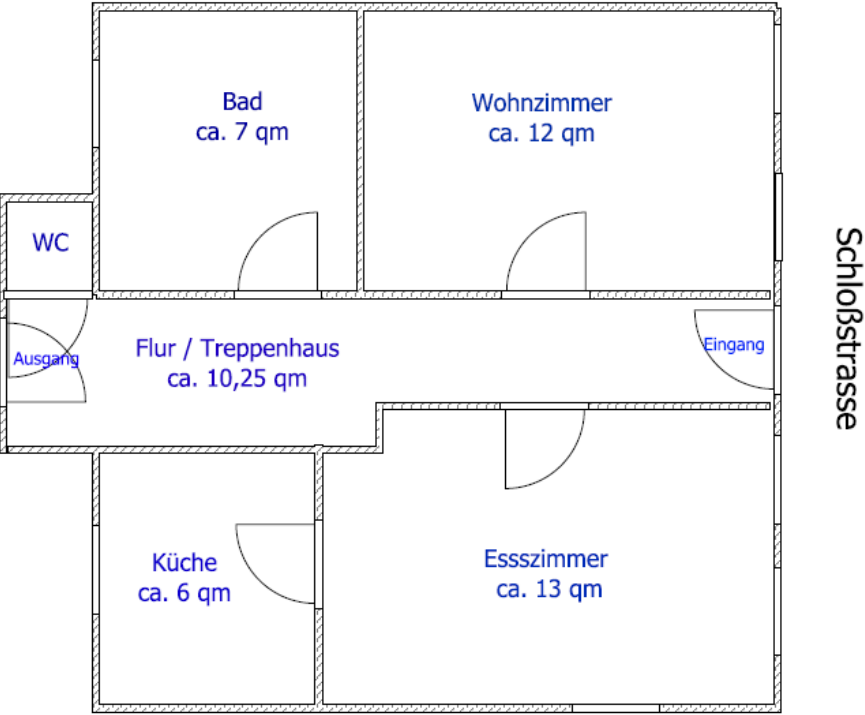

# Grundrisse – Stromberg / Schlosstrasse 5

Erdgeschoss / Raumhöhe 247 cm

1. Obergeschoss / Raumhöhe 230 cm

Schloßstrasse

1. Obergeschoss / Raumhöhe 230 cm

Schloßstrasse

Dachgeschoss / Firsthöhe 380 cm

Schloßstrasse