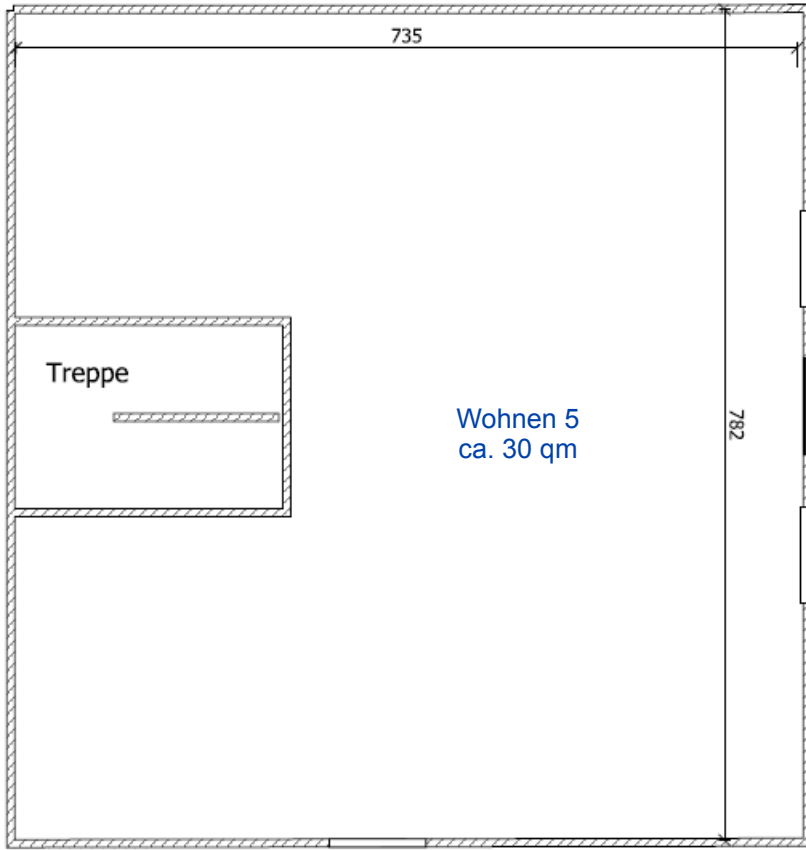

# Grundrisse – Stromberg / Schlosstrasse 5

Erdgeschoss / Raumhöhe 247 cm

1. Obergeschoss / Raumhöhe 230 cm

Schloßstrasse

1. Obergeschoss / Raumhöhe 230 cm

Schloßstrasse

Dachgeschoss / Firsthöhe 380 cm

Schloßstrasse