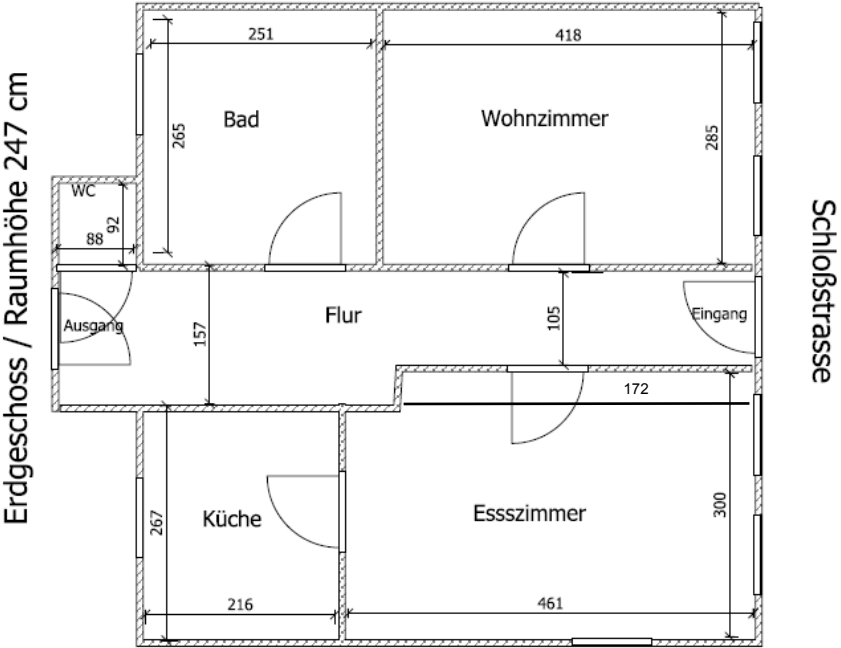

# Grundrisse – Stromberg / Schlosstrasse 5

Erdgeschoss / Raumhöhe 247 cm

1. Obergeschoss / Raumhöhe 230 cm

Schloßstrasse

1. Obergeschoss / Raumhöhe 230 cm

Schloßstrasse

Dachgeschoss / Firsthöhe 380 cm

Schloßstrasse