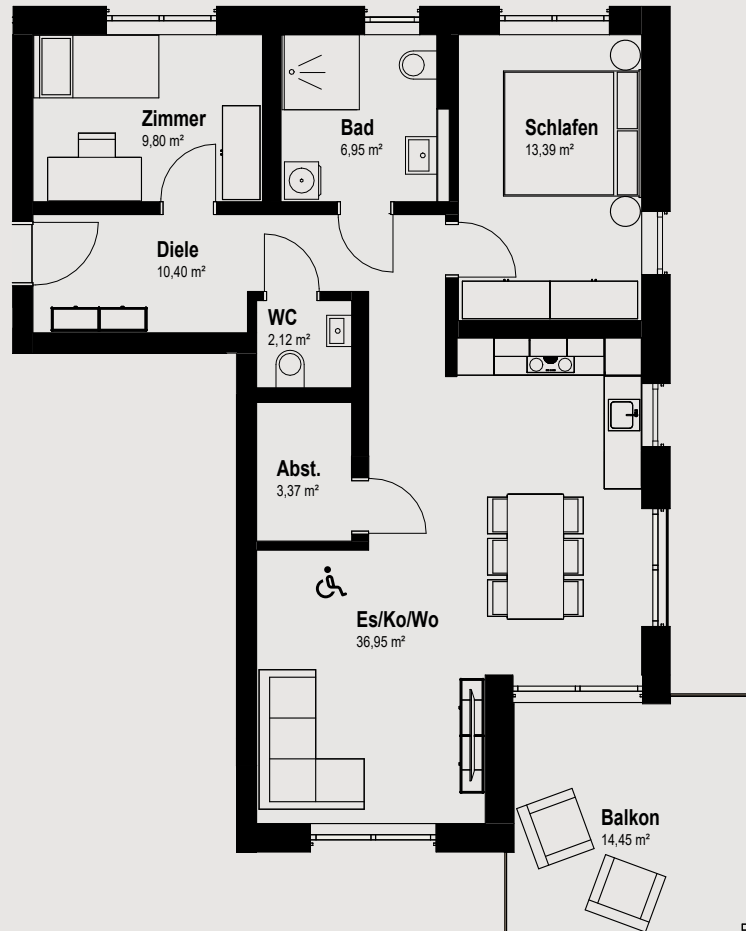

Wohnung 2

3 Zimmer

Erdgeschoss

Wo/Es/Ko	36,95 m ²
Schlafen	13,39 m ²
Kind / Home Office	9,80 m ²
Bad	6,95 m ²
WC	2,12 m ²
Diele	10,40 m ²
Abstellraum	3,37 m ²
Balkon (1/2)	7,22 m ²
Gesamtnettofläche*	90,19 m²