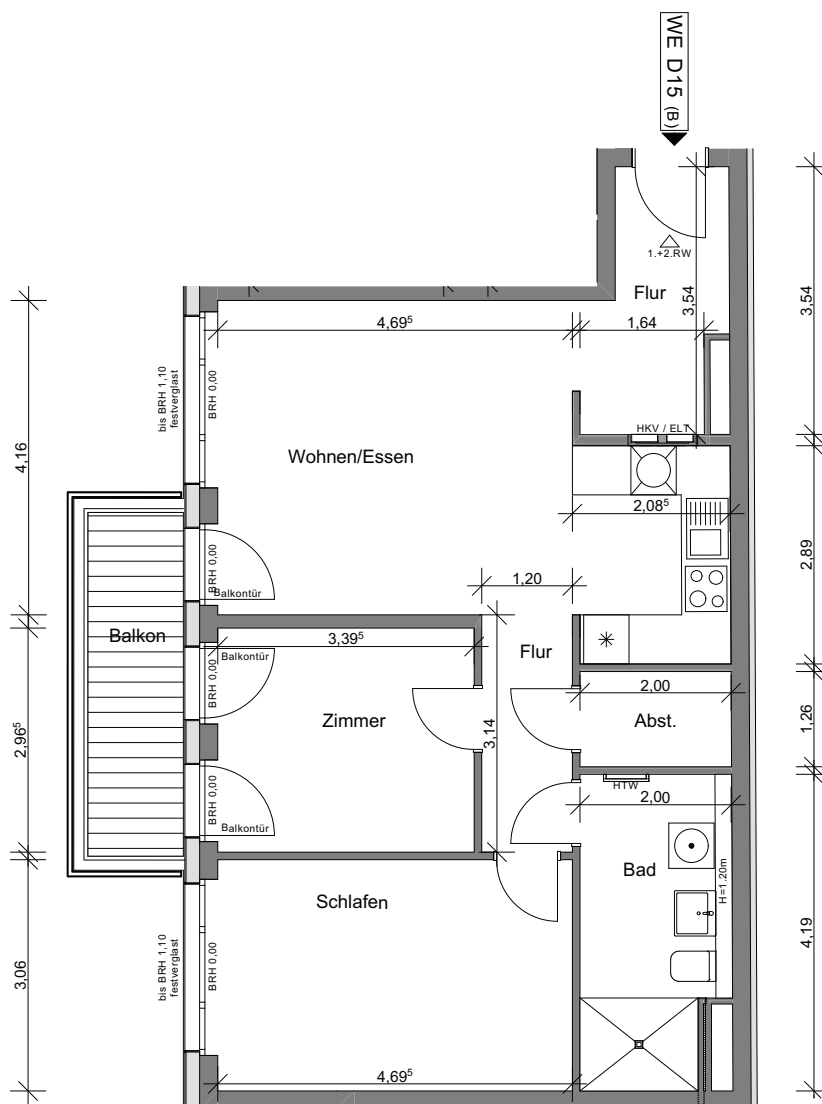

Lichte Raumhöhe ca. 2.62m

barrierefrei nach §51 BauO Bln

Ort, Datum

Unterschrift

Stand 11.03.2021

Die Maßangaben sind Rohbaumaße, Abweichungen sind möglich. Zur Einrichtungsplanung sind die angegebenen Maße nicht geeignet. Einrichtungsgegenstände können in der gezeigten Bauart gegenüber der bemusterten oder geschuldeten Ausstattungslinie abweichen. Die Darstellung von Küchenausstattung und Waschmaschine erfolgt nur beispielhaft und ist nicht Vertragsbestandteil.