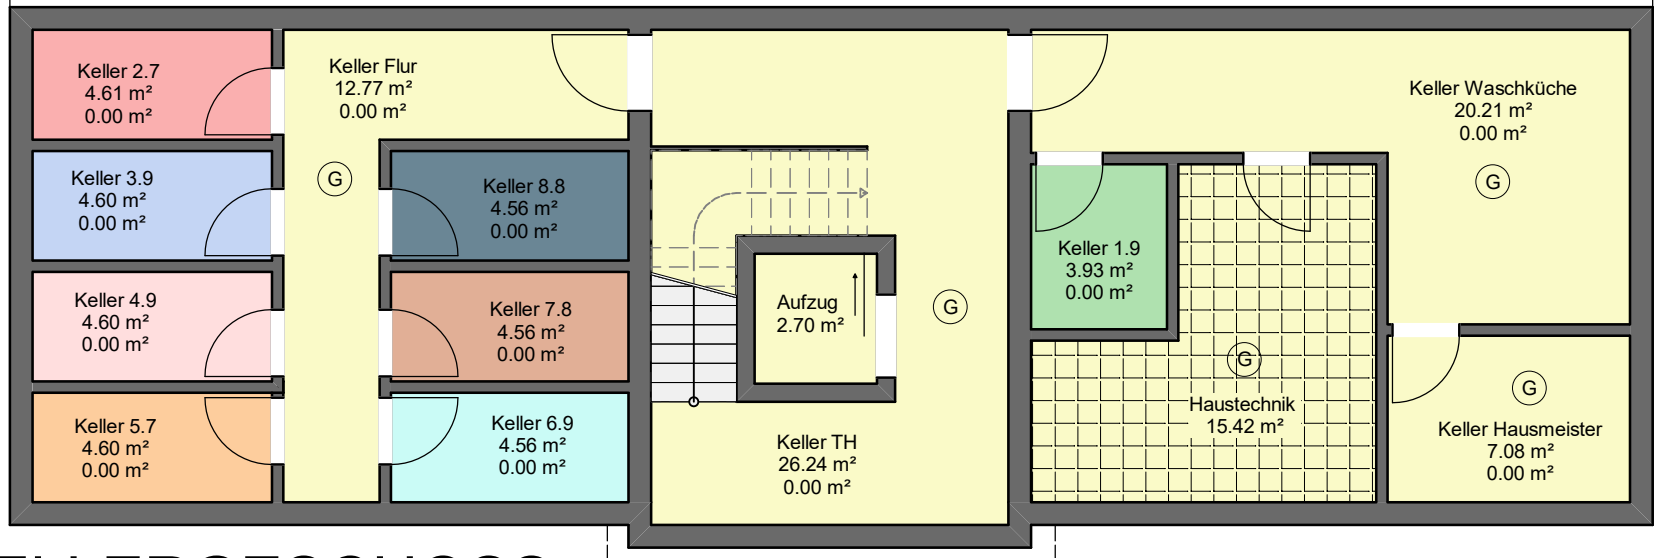

Nicht unterkellert

KELLERGESCHOSS