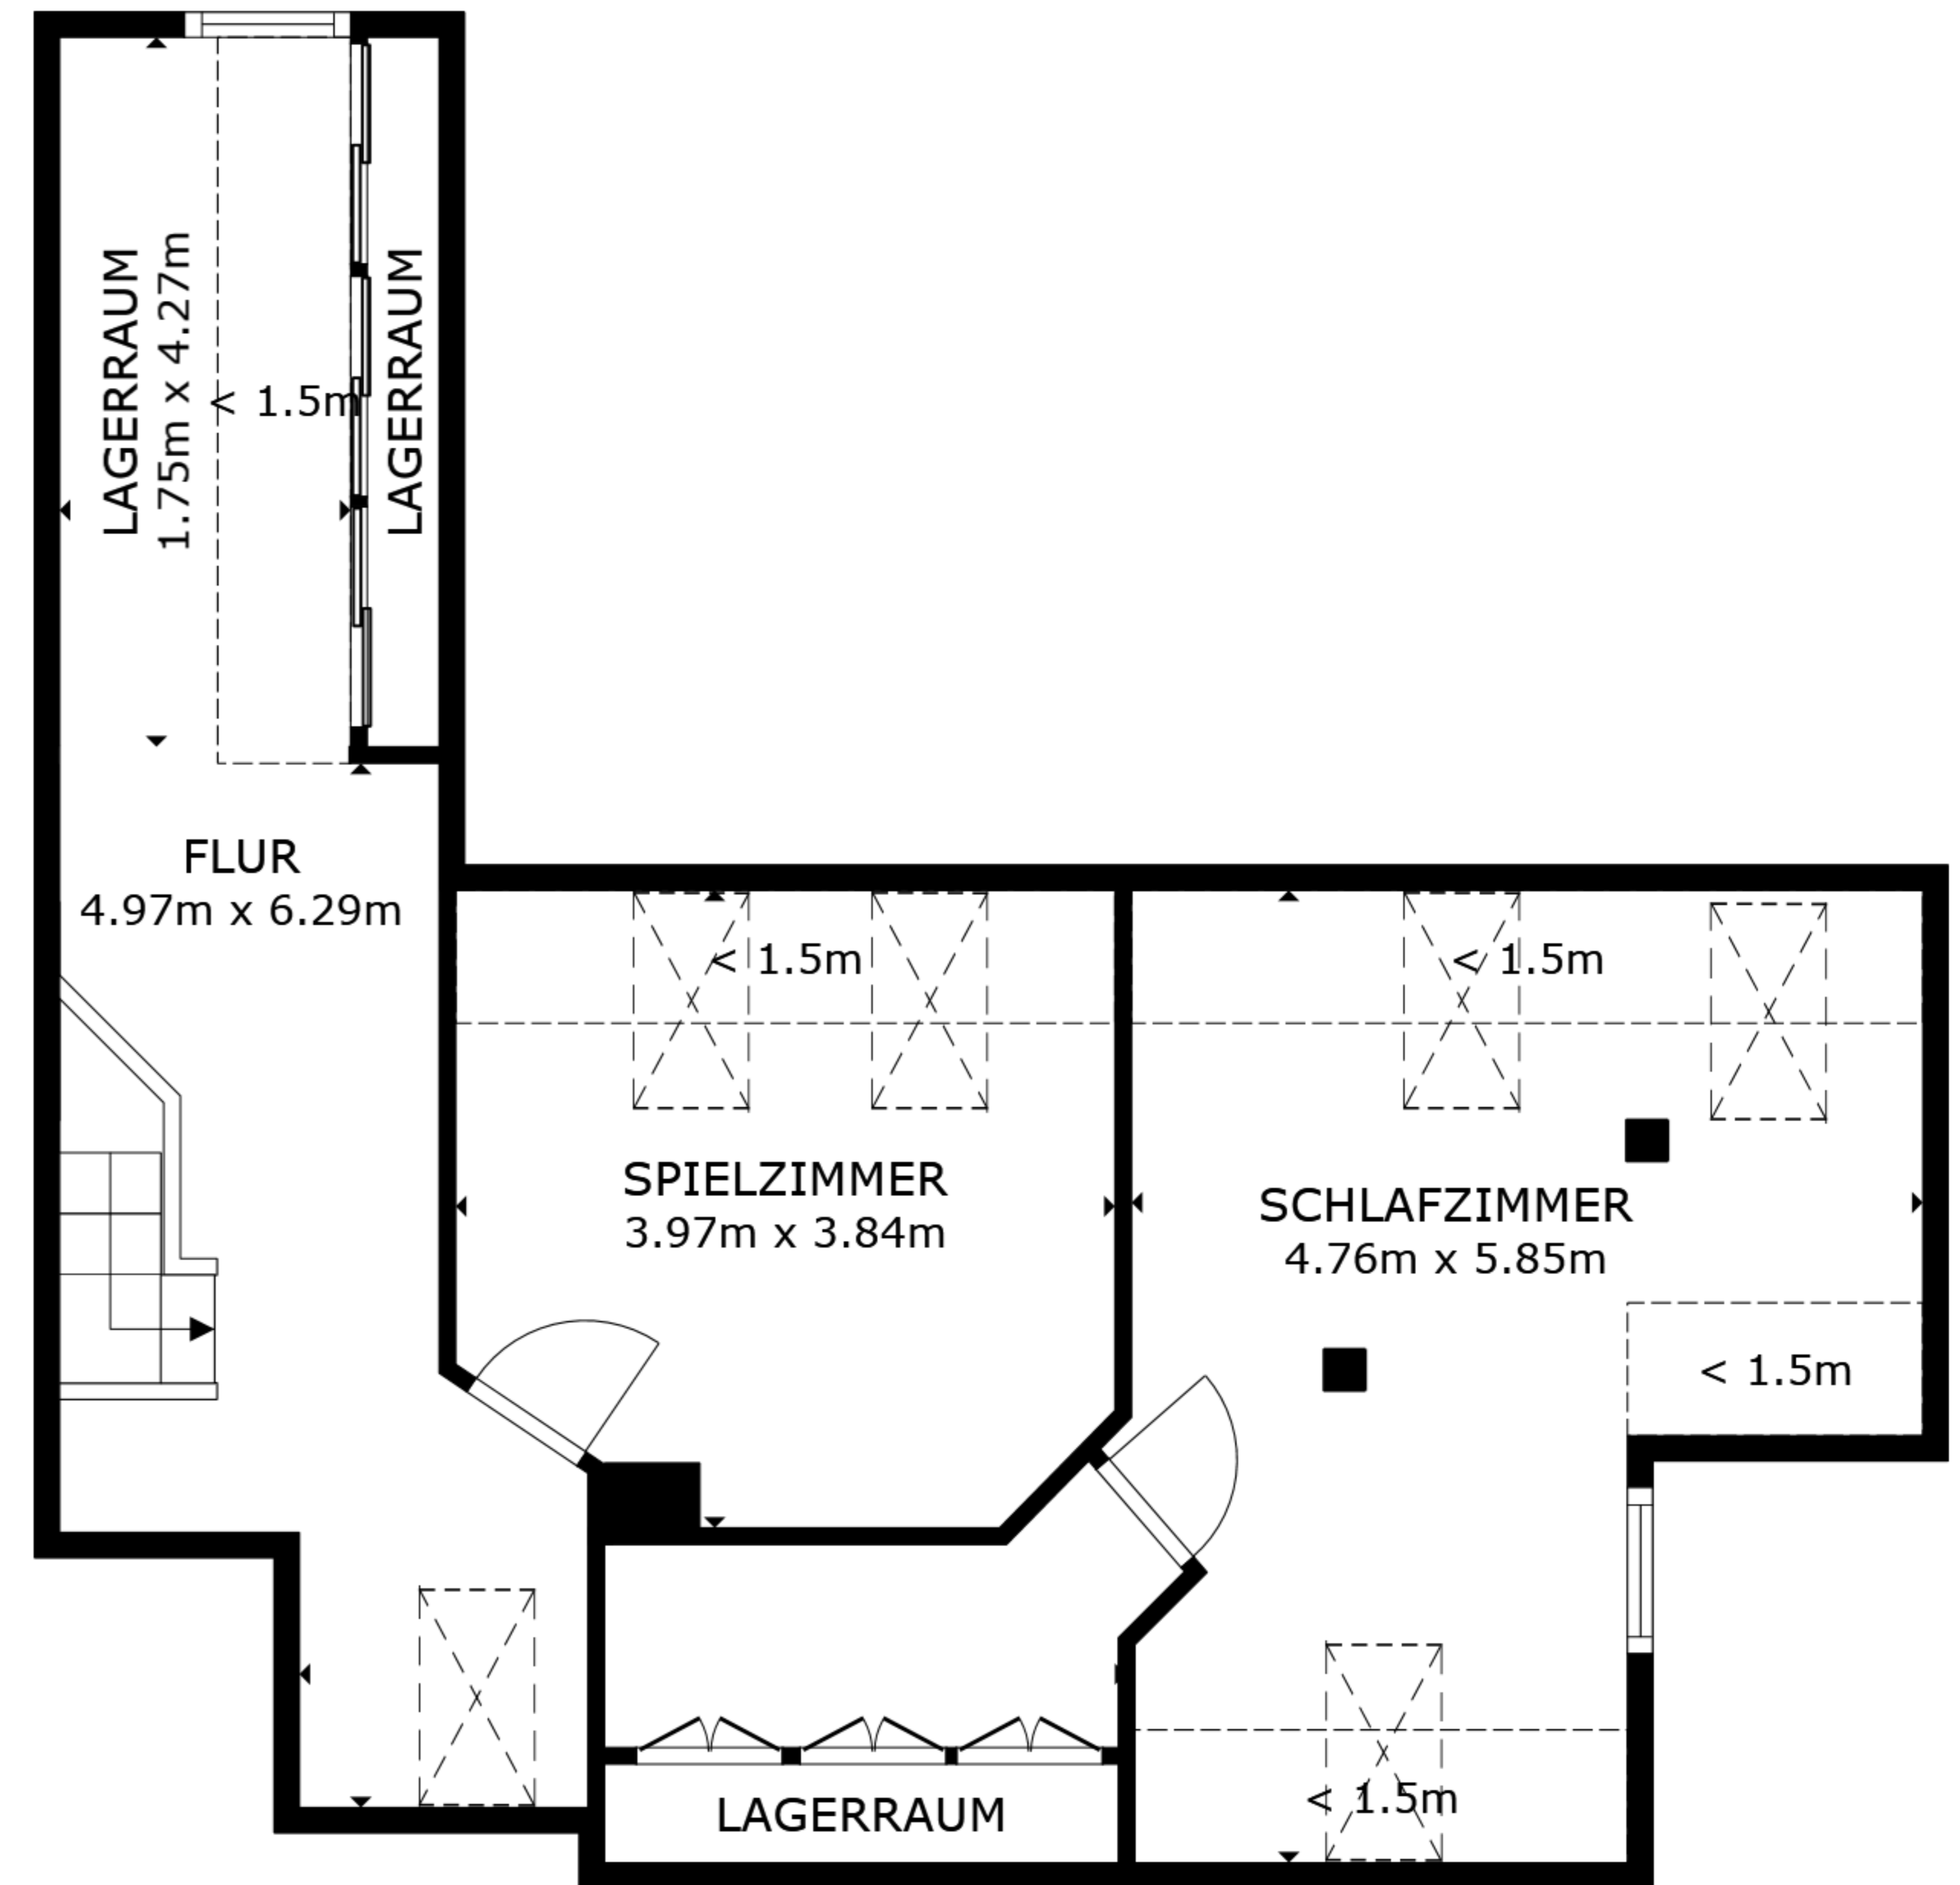

STOCKWERK 1

STOCKWERK 2

BRUTTOINNENRAUM
 STOCKWERK 1 108.2 m² STOCKWERK 2 55.0 m²
 AUSGELASSENE FLÄCHE : REDUZIERTER KOPFFREIHEIT 19.4 m²
 INSGESAMT : 163.2 m²
 ANGABEN OHNE GEWÄHR