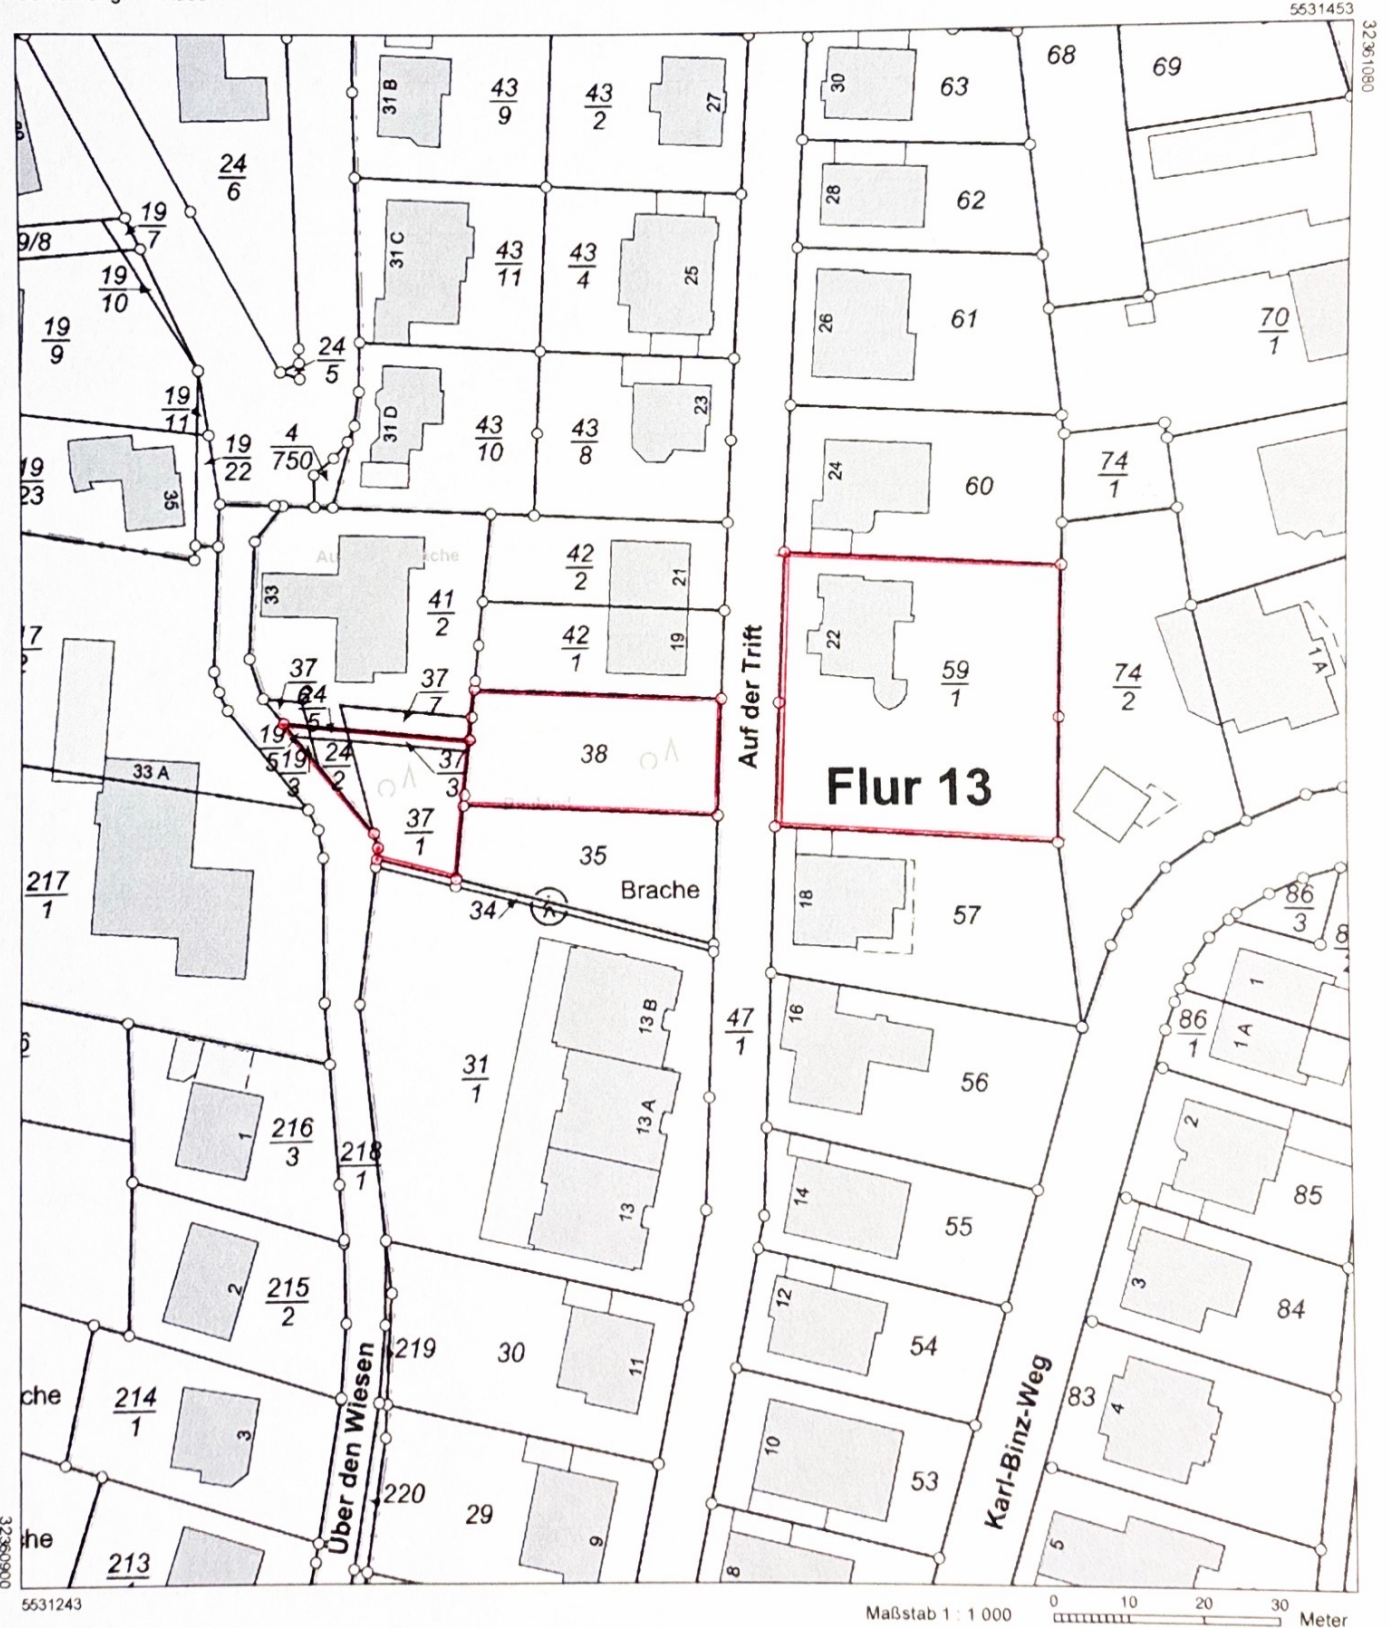

Auszug aus den Geobasisinformationen

Liegenschaftskarte

Rheinland-Pfalz

VERMESSUNGS- UND
KATASTERAMT
WESTEIFEL-MOSEL

Hergestellt am 23.06.2025

Im Viertel 24
54470 Bernkastel-Kues

5531243

Maßstab 1 : 1 000

0 10 20 30 Meter

Vervielfältigungen für eigene Zwecke sind zugelassen. Eine unmittelbare oder mittelbare Vermarktung, Umwandlung oder Veröffentlichung der Geobasisinformationen bedarf der Zustimmung der zuständigen Vermessungs- und Katasterbehörde (§12 Landesgesetz über das amtliche Vermessungswesen).
Hergestellt durch das Vermessungs- und Katasteramt Westeifel-Mosel.