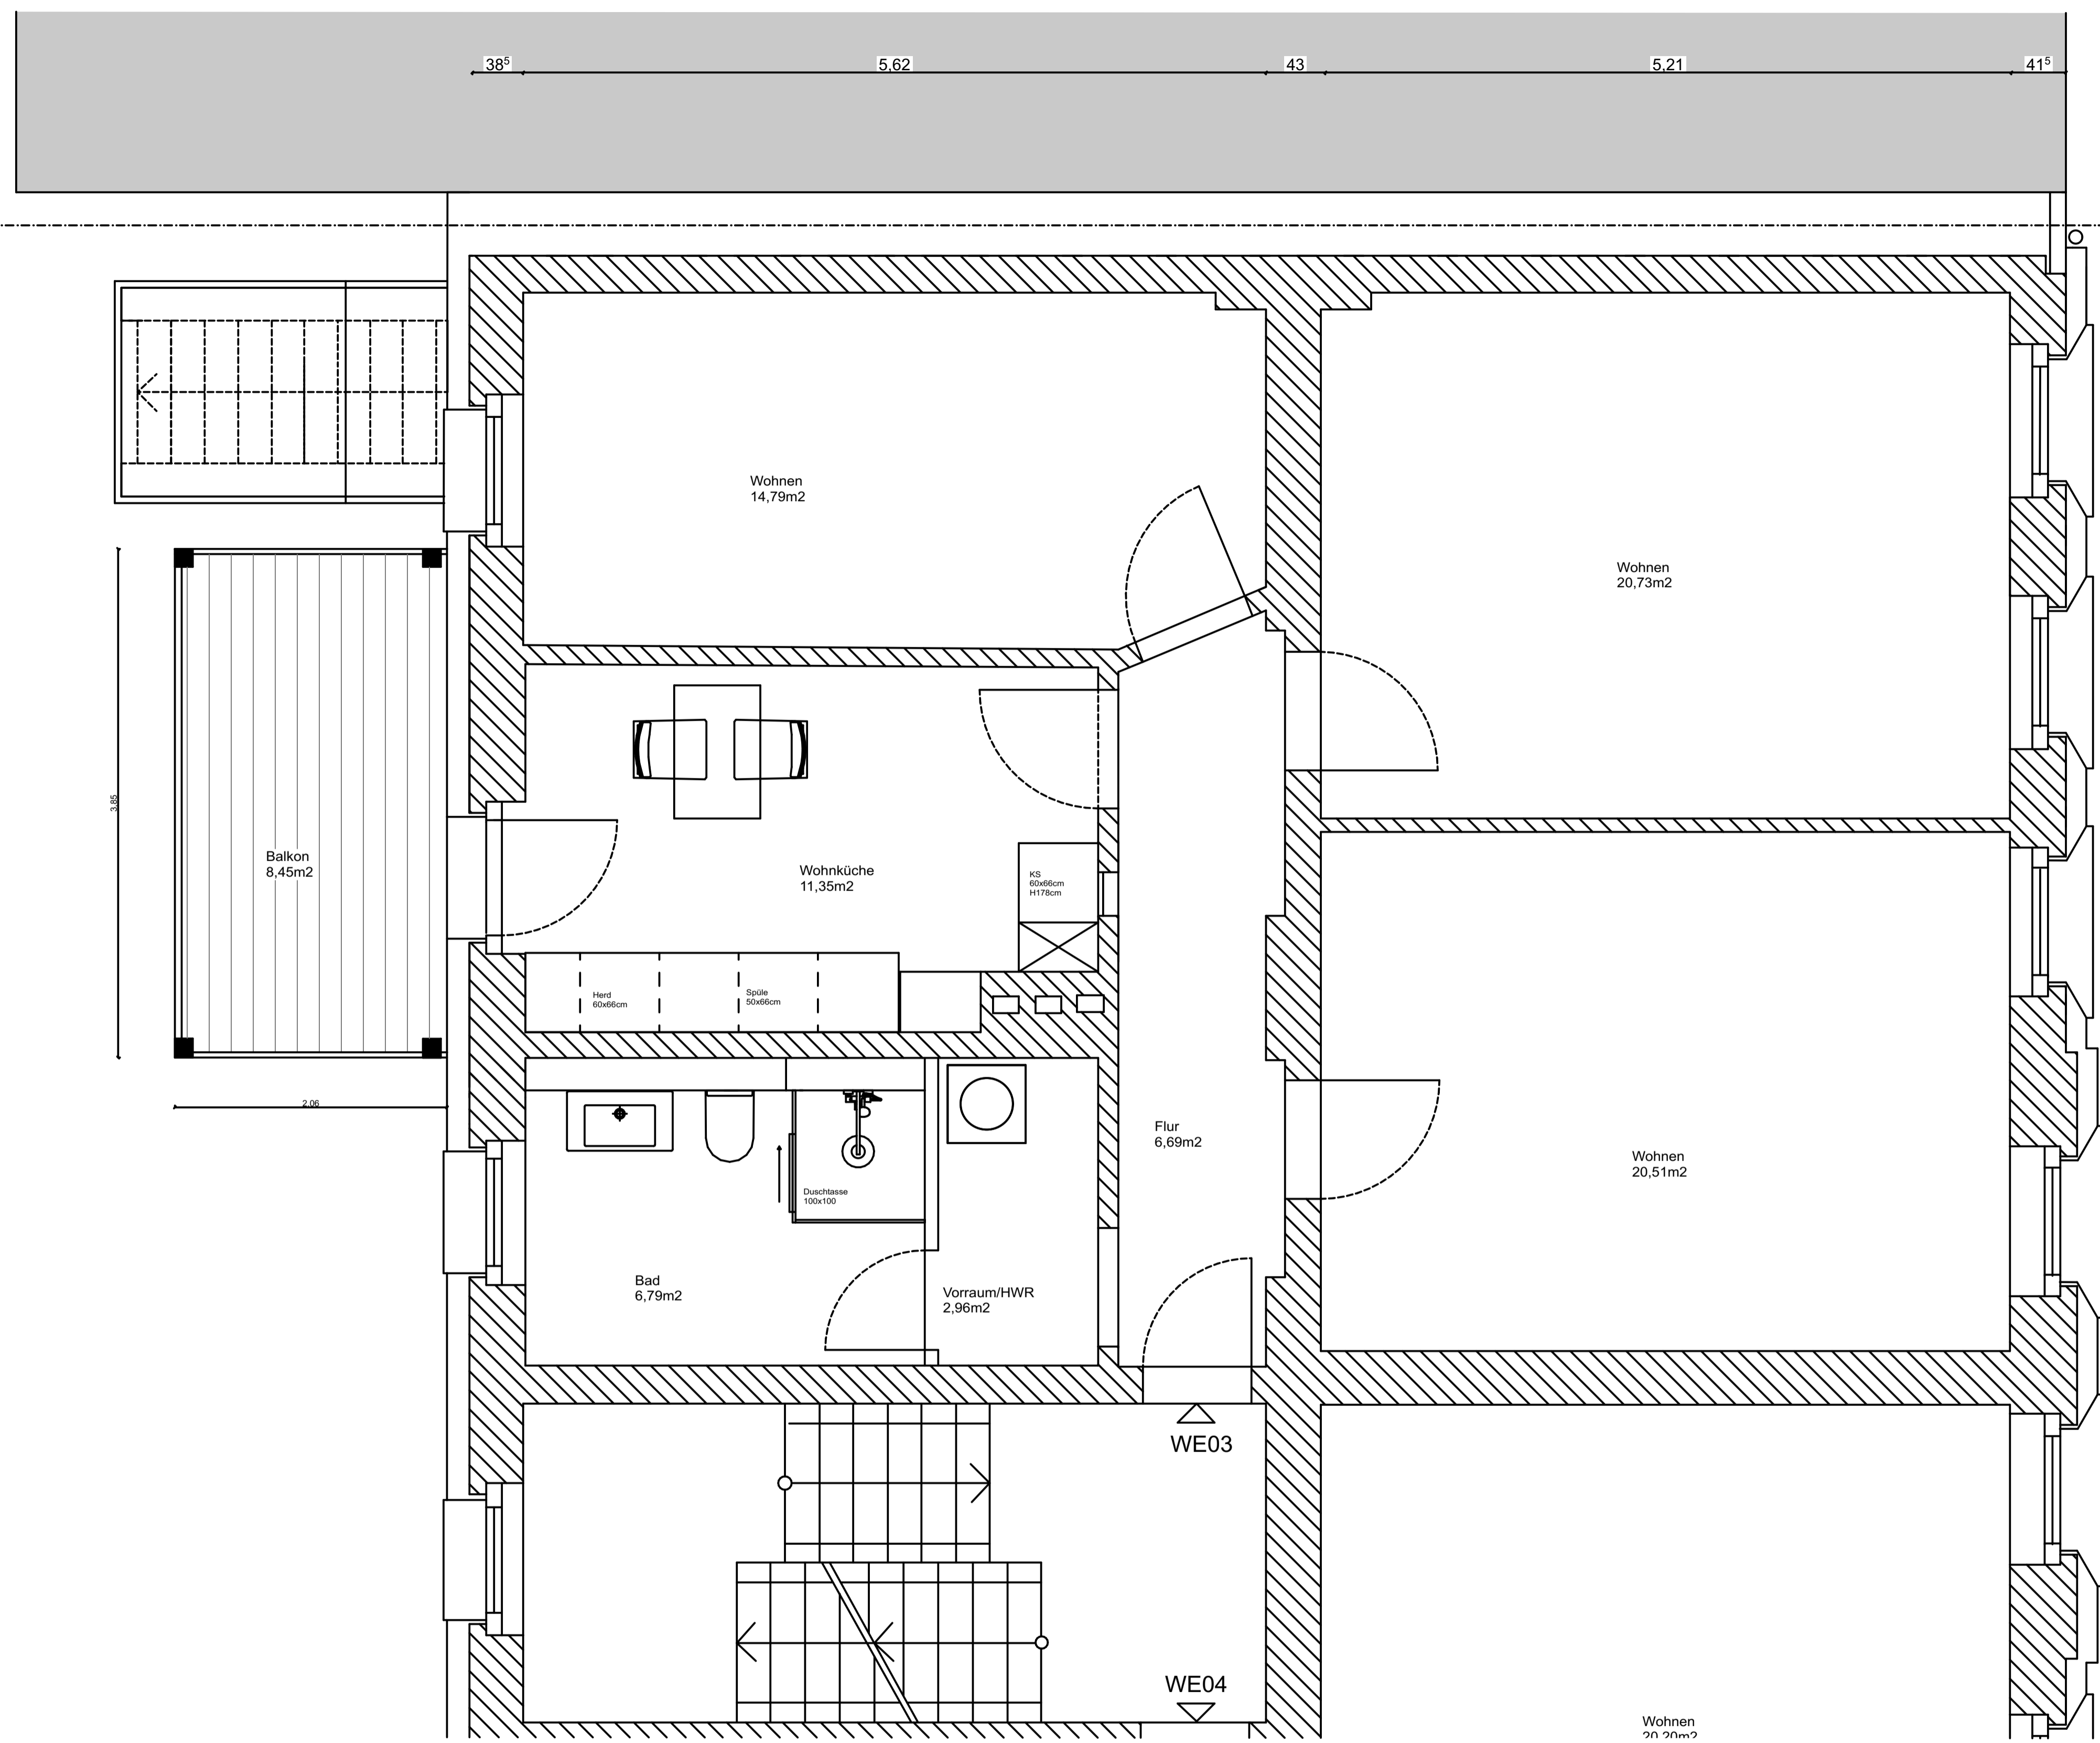

2.39
3.15
2.33
2.15
2.765
1.45
2.665
2.7

3.895
3.905
1.6
3.935
2.6

Grundriss 1.OG WE3

Wohnungsnummer:

WE-03

Adresse:

Müggelheimer Str. 19
12555 Köpenick