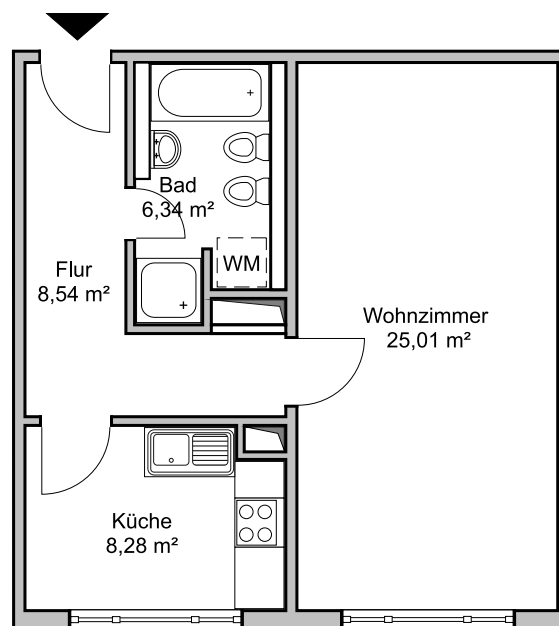

1R - Wohnung - TYP 1.222

Wohnfläche = 48,17 m²

Alle Maße sind ca.-Maße, für die Genauigkeit übernehmen wir keine Gewähr.