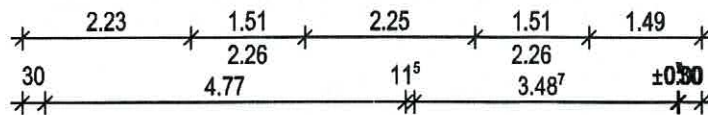

OG

Ansicht Giebel

▽ +8.23³