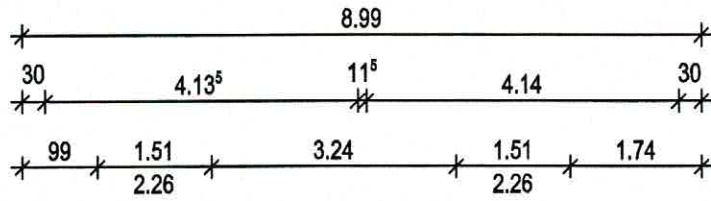

OG

Ansicht Giebel

▽ +8.23³