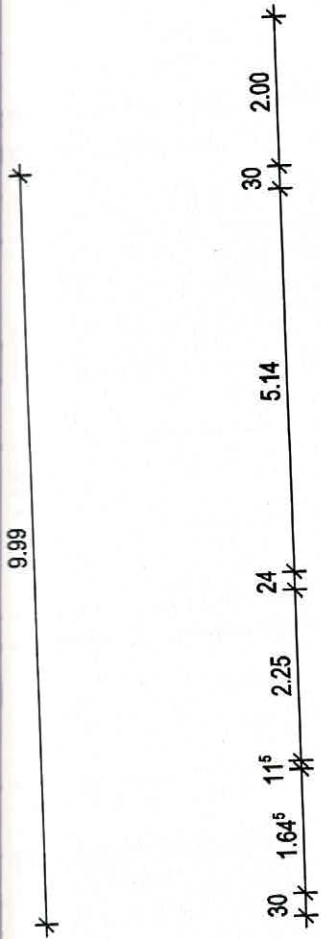

EG

Ansicht Straßenseite

1.20² H=2,30m
 ü OKFFB
 41^s