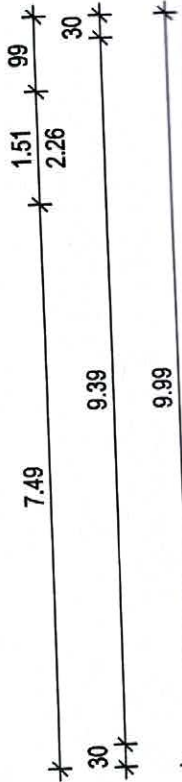

EG

Ansicht Straßenseite

1.20² H=2,30m
 ü OKFFB
 41^s