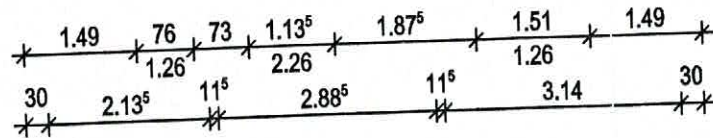

EG

Ansicht Straßenseite

1.20² H=2,30m
 ü OKFFB
 41^s