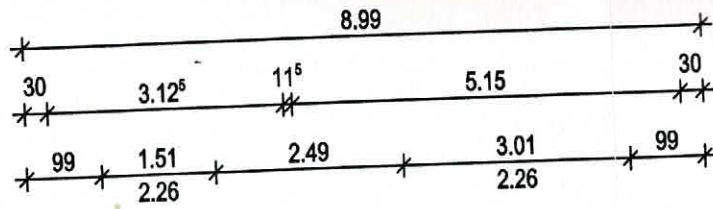

EG

Ansicht Straßenseite

1.20² H=2,30m
 ü OKFFB
 41^s