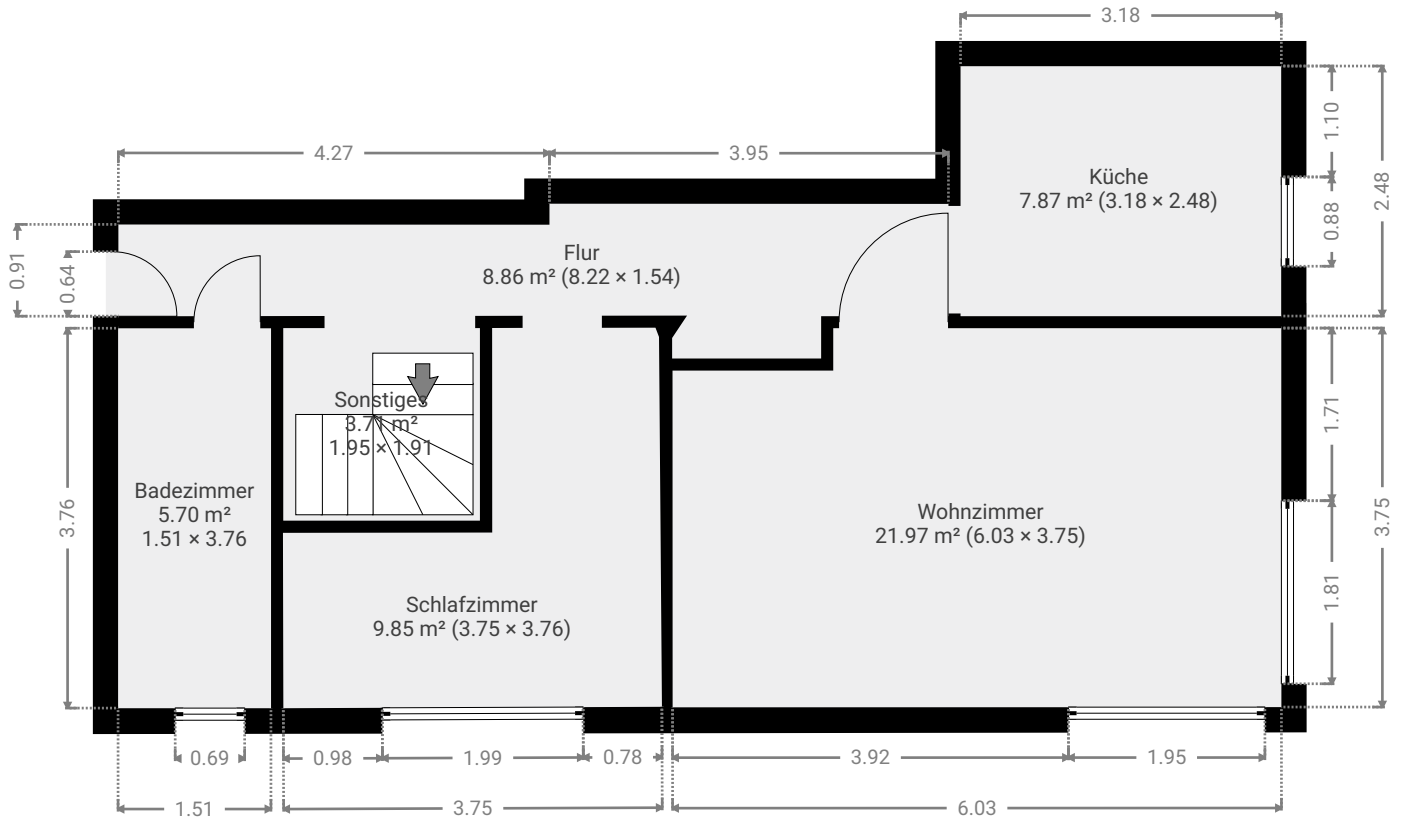

▼ 1. Stock

GESAMTFLÄCHE: 57.93 m² • WOHNFLÄCHE: 57.93 m² • RÄUME: 4

▼ 2. Stock

GESAMTFLÄCHE: 62.57 m² • WOHNFLÄCHE: 62.57 m² • RÄUME: 4