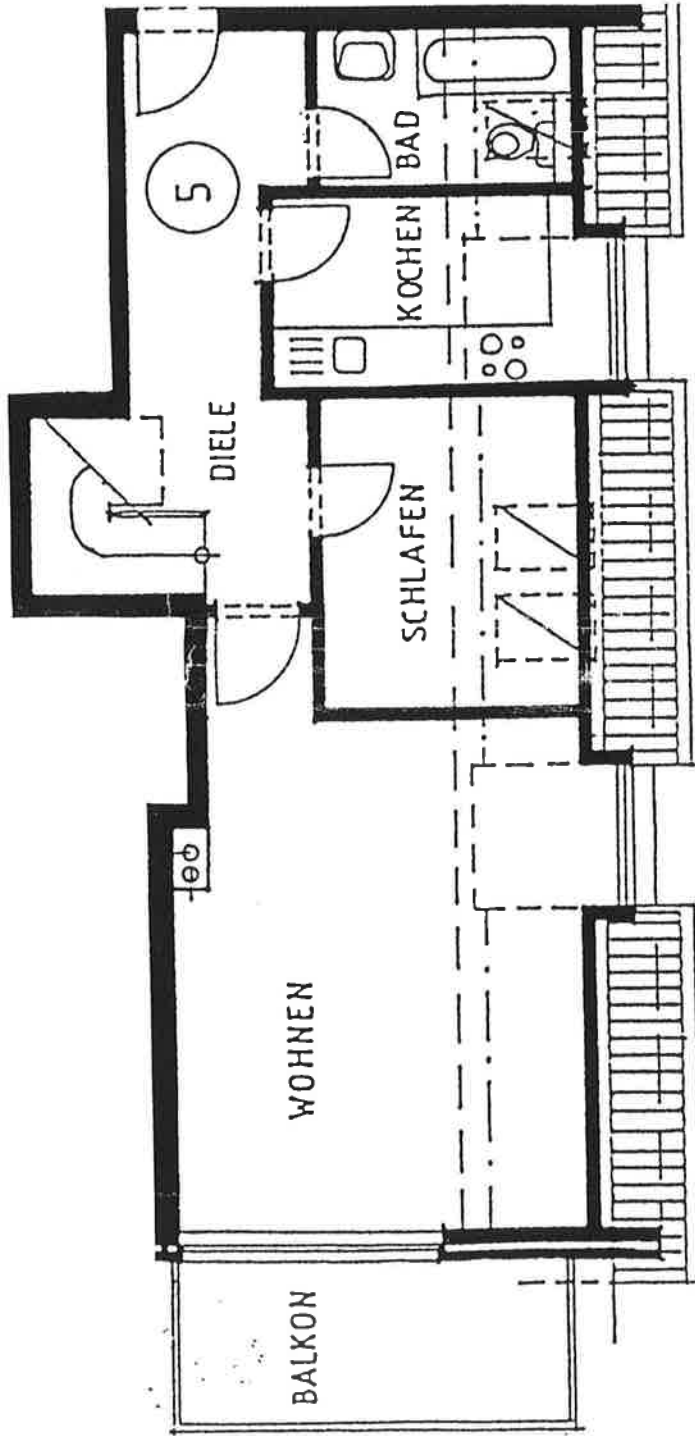

**TERRABALTIC** erschließt  
+  
baut...

Hobbyraum Wohnung 5      24,92 m<sup>2</sup>  
(bereits in der Wohn-/Nutzflächen-  
berechnung enthalten)

**TERRABALTIC** erschließt  
+ baut...

**W O H N U N G 5**

Diele	10,11 m <sup>2</sup>
Bad	3,79 m <sup>2</sup>
Kochen	6,54 m <sup>2</sup>
Schlafen	7,24 m <sup>2</sup>
Wohnen	21,77 m <sup>2</sup>
Balkon	3,72 m <sup>2</sup>

Wohnfläche	53,17 m <sup>2</sup>
Flur	2,81 m <sup>2</sup>
Hobbyraum	24,92 m <sup>2</sup>
	<u>80,90</u>