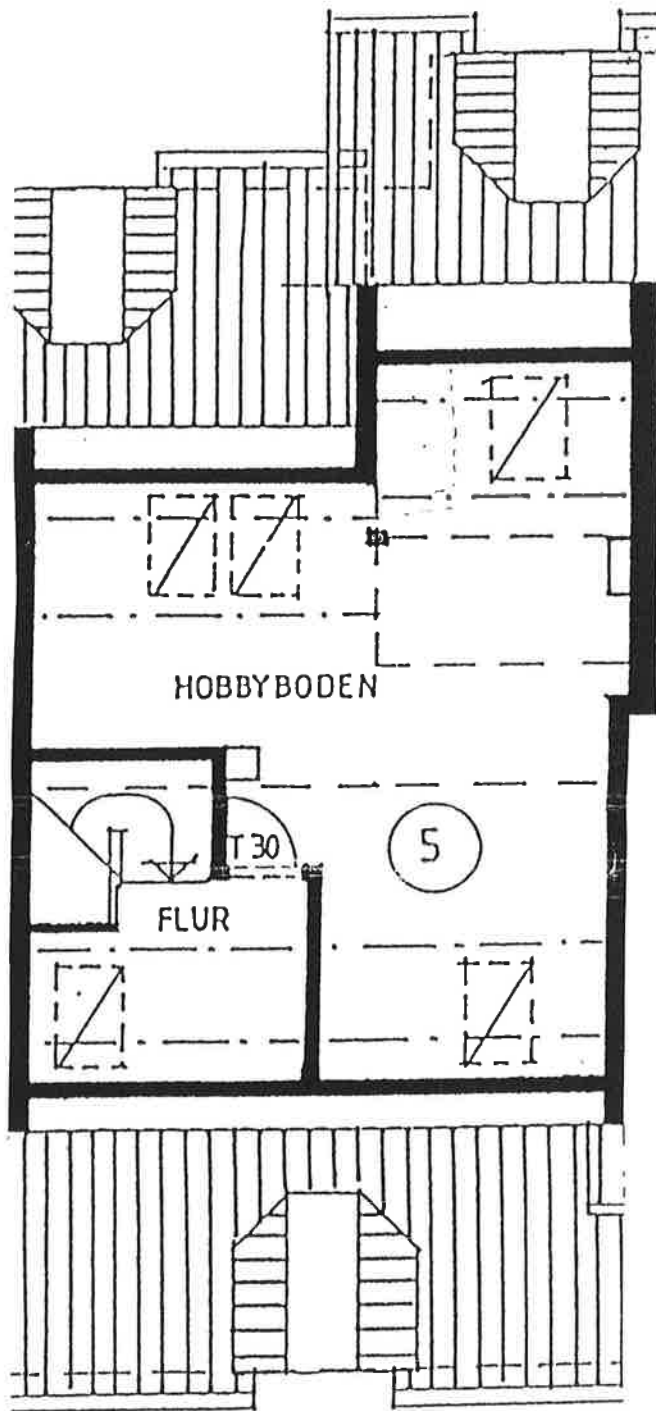

**TERRABALTIC** erschließt  
+  
baut...

Hobbyraum Wohnung 5      24,92 m<sup>2</sup>  
(bereits in der Wohn-/Nutzflächen-  
berechnung enthalten)

**TERRABALTIC** erschließt  
+ baut...

**W O H N U N G 5**

Diele	10,11 m <sup>2</sup>
Bad	3,79 m <sup>2</sup>
Kochen	6,54 m <sup>2</sup>
Schlafen	7,24 m <sup>2</sup>
Wohnen	21,77 m <sup>2</sup>
Balkon	3,72 m <sup>2</sup>

Wohnfläche	53,17 m <sup>2</sup>
Flur	2,81 m <sup>2</sup>
Hobbyraum	24,92 m <sup>2</sup>
	<u>80,90</u>