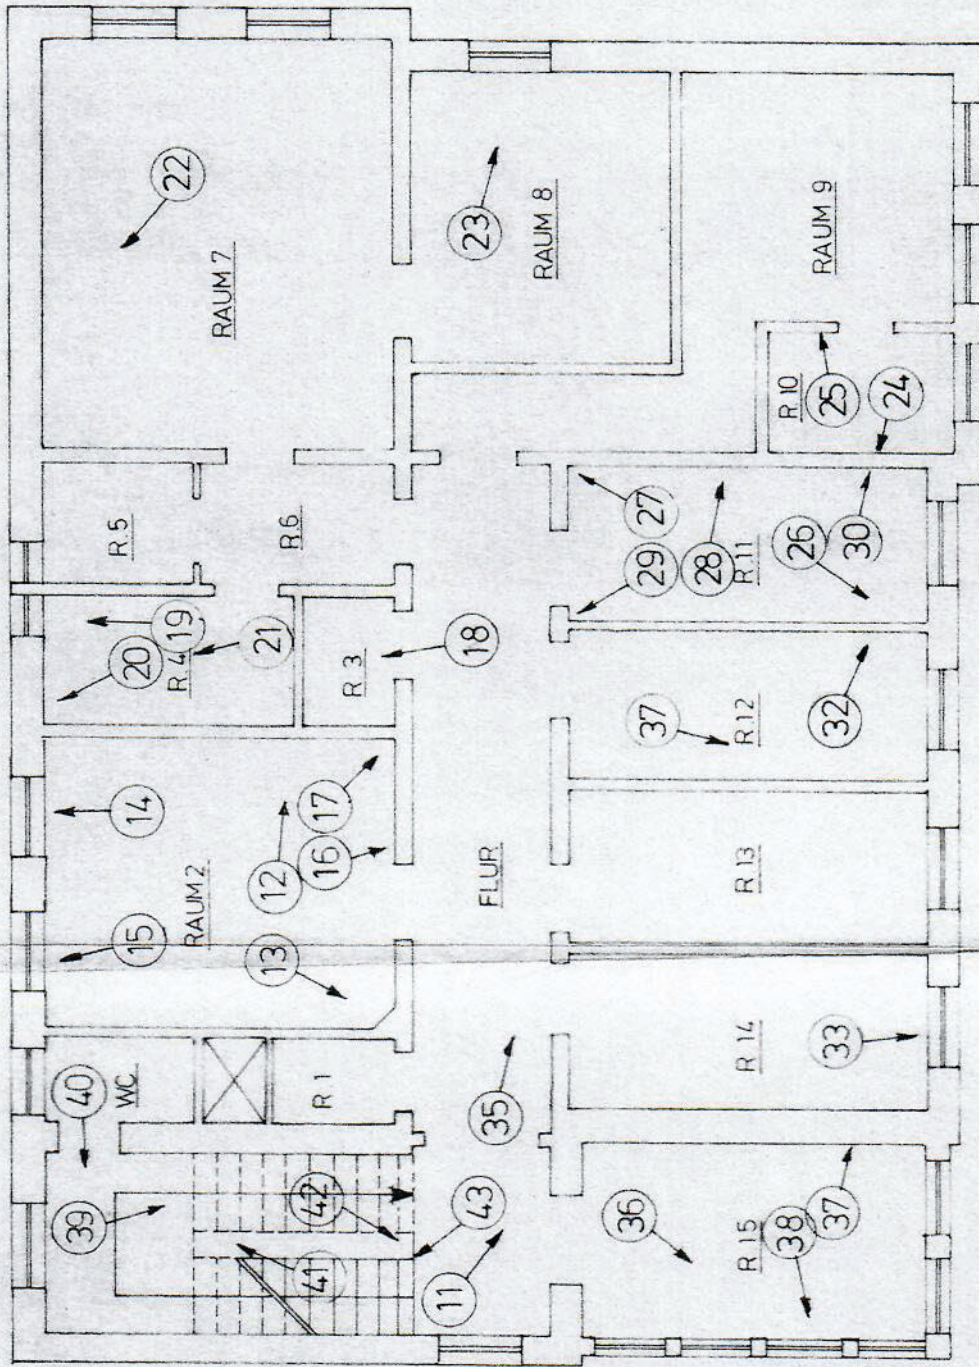

DACHGESCHOSS

OBERGESCHOSS

GUTACHTEN ZUM GEBÄUDE
 VON
 HERRN GÜNTER SCHÜRMANN
 UND

ERDGESCHOSS

KELLERGESSCHOSS

GUTACHTEN ZUM GEBÄUDE
 VON
 HERRN GÜNTER SCHÜRMMANN
 UND

Büromöbel Kaiserstrasse 10, 58840 Plettenberg –
HS 15.07.2012