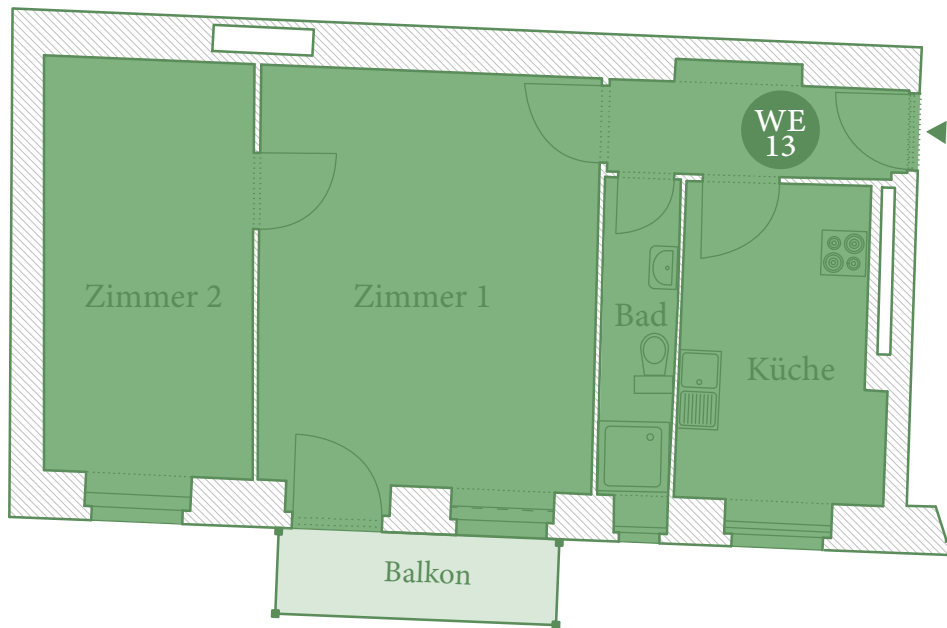

# Boddin

G4

2. Obergeschoss . 2nd floor

Boddinstraße

WE 13

2 Zimmer, Balkon

ca. 50,94 m<sup>2</sup>