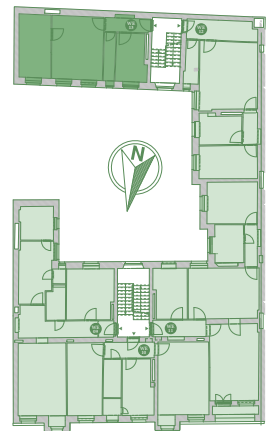

# Boddin

G4

2. Obergeschoss . 2nd floor

Boddinstraße

WE 13

2 Zimmer, Balkon

ca. 50,94 m<sup>2</sup>