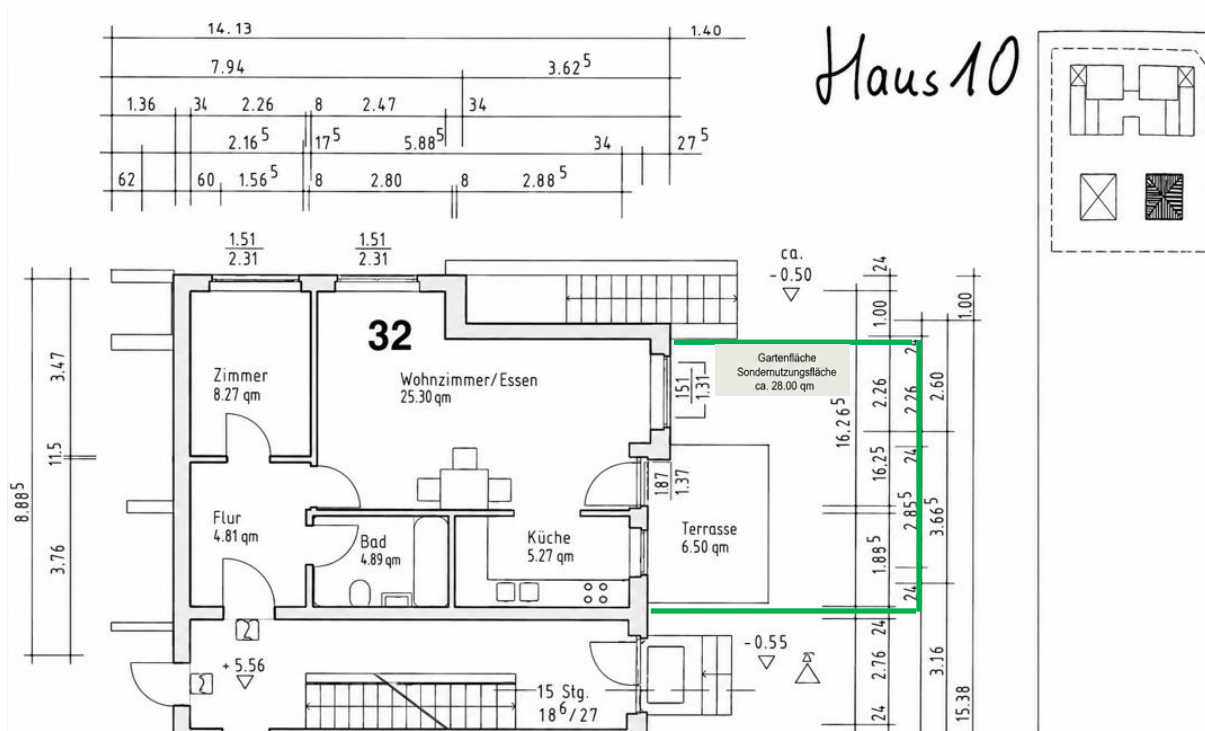

Grundriss: Wohnung Nr. 32

Wohnzimmer	25.3		
Schlafzimmer	8.27		
Flur	4.81		
Bad	4.89		
Küche	5.27		
Terrasse	6.5	3.25	50% angerechnet Fläche
	51.79		