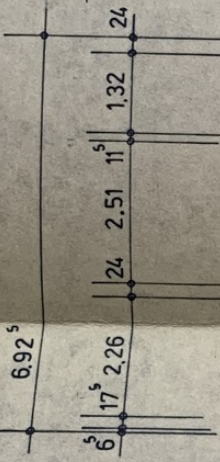

ERWEITERUNG DES BESTEHENDEN WOHNHAUSES
 FÜR HERRN EDWIN HEIMANN
 ERDGESCHOSS
 M: 1/100

GRENZE

Genehmigt
 14. MRZ. 1975
 Landratsamt Heilbronn
 - Baugenehmigungsbehörde -

HAUSEINGANG
 1.25

GRENZE

9.24
 16.09

GRENZE

BAUHERR: 7. 11. 1974
 Edwin Heimann
 Marie Heimann
 ARCHITEKT: 6. 11. 1974
 Prof. Architekt Robert Fuchs
 7, 11, 1974, D-Deutschofstr. 2

LANDGRABEN