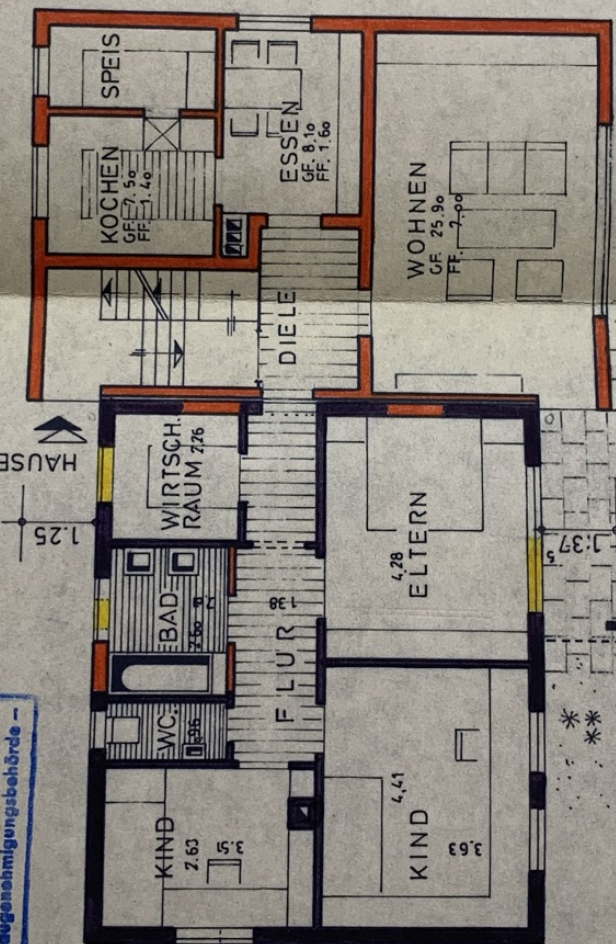

ERWEITERUNG DES BESTEHENDEN WOHNHAUSES
 FÜR HERRN EDWIN HEIMANN
 ERDGESCHOSS
 M: 1/100

GRENZE

Genehmigt
 14. MRZ. 1975
 Landratsamt Heilbronn
 - Baugenehmigungsbehörde -

HAUSEINGANG
 1.25

GRENZE

9.24
 16.09

GRENZE

BAUHERR: 7. 11. 1974
 Edwin Heimann
 Marie Heimann
 ARCHITEKT: 6. 11. 1974
 Prof. Architekt Robert Fuchs
 7, 11, 1974, D-Deutschofstr. 2

LANDGRABEN