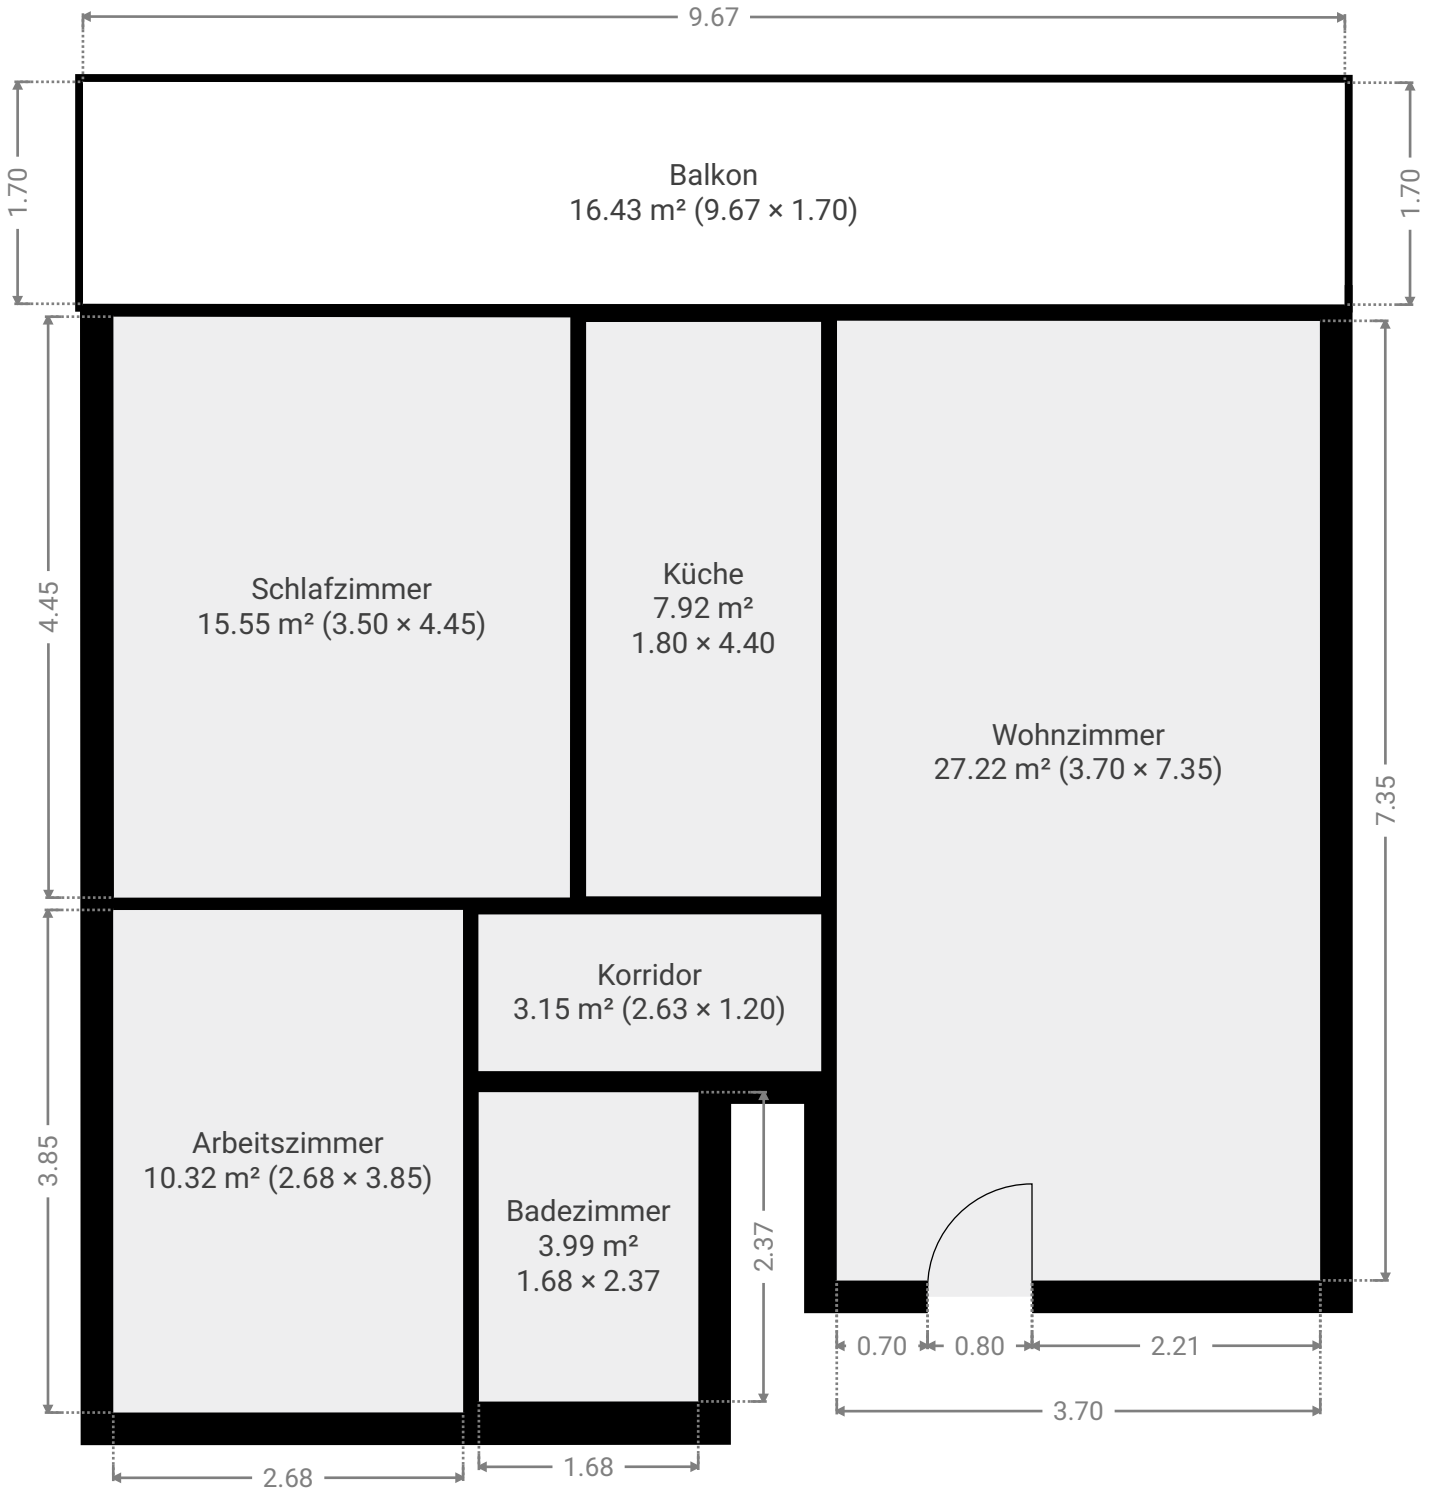

Mein neues Projekt

Breslauer Straße 25, 53359 Rheinbach, Nordrhein-Westfalen, DE
GESAMTFLÄCHE: 84.52 m² • WOHNFLÄCHE: 76.31 m² • ETAGEN: 1 • RÄUME: 6

▼ Erdgeschoss

GESAMTFLÄCHE: 84.52 m² • WOHNFLÄCHE: 76.31 m² • RÄUME: 6