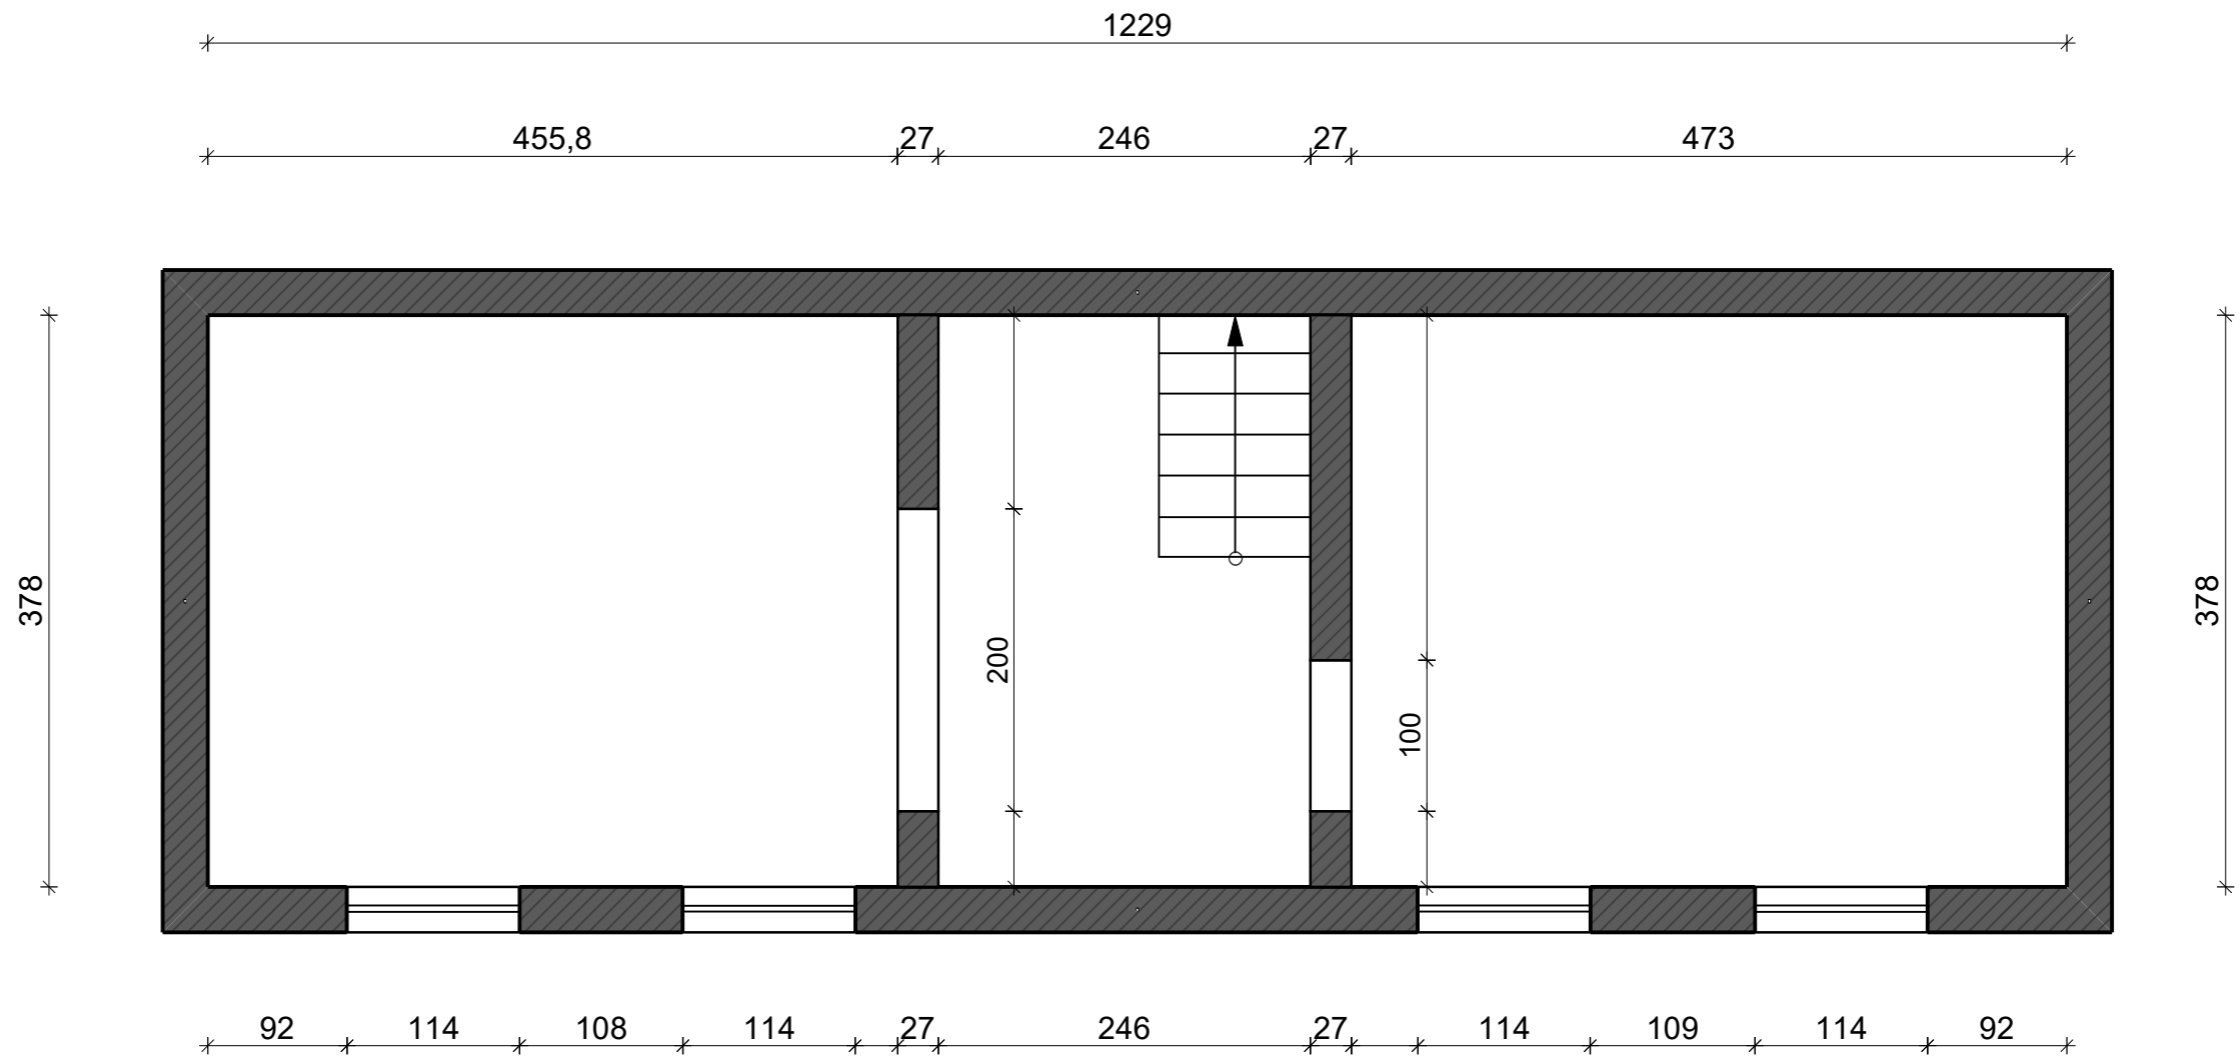

Grundriss EG, Mehrfamilienhaus - Potsdamer Straße 104

Potsdamer Straße

Hof- Einfahrt

Innen- Hof / Garten

Projekt:	
Name:	
Straße:	Potsdamer Straße 104
Stadt:	Potsdam- Bornim
Maßstab:	Papiergröße

Grundriss 1.OG, Mehrfamilienhaus - Potsdamer Straße 104

Projekt:	
Name:	
Straße:	Potsdamer Straße 104
Stadt:	Potsdam- Bornim
Maßstab:	Papiergröße

Grundriss DG - Mehrfamilienhaus - Potsdamer Straße 104

Projekt:	
Name:	
Straße:	Potsdamer Straße 104
Stadt:	Potsdam- Bornim
Maßstab:	Papiergröße

Grundriss KG, Mehrfamilienhaus - Potsdamer Straße 104

Projekt:	
Name:	
Straße:	Potsdamer Straße 104
Stadt:	Potsdam- Bornim
Maßstab:	Papiergröße