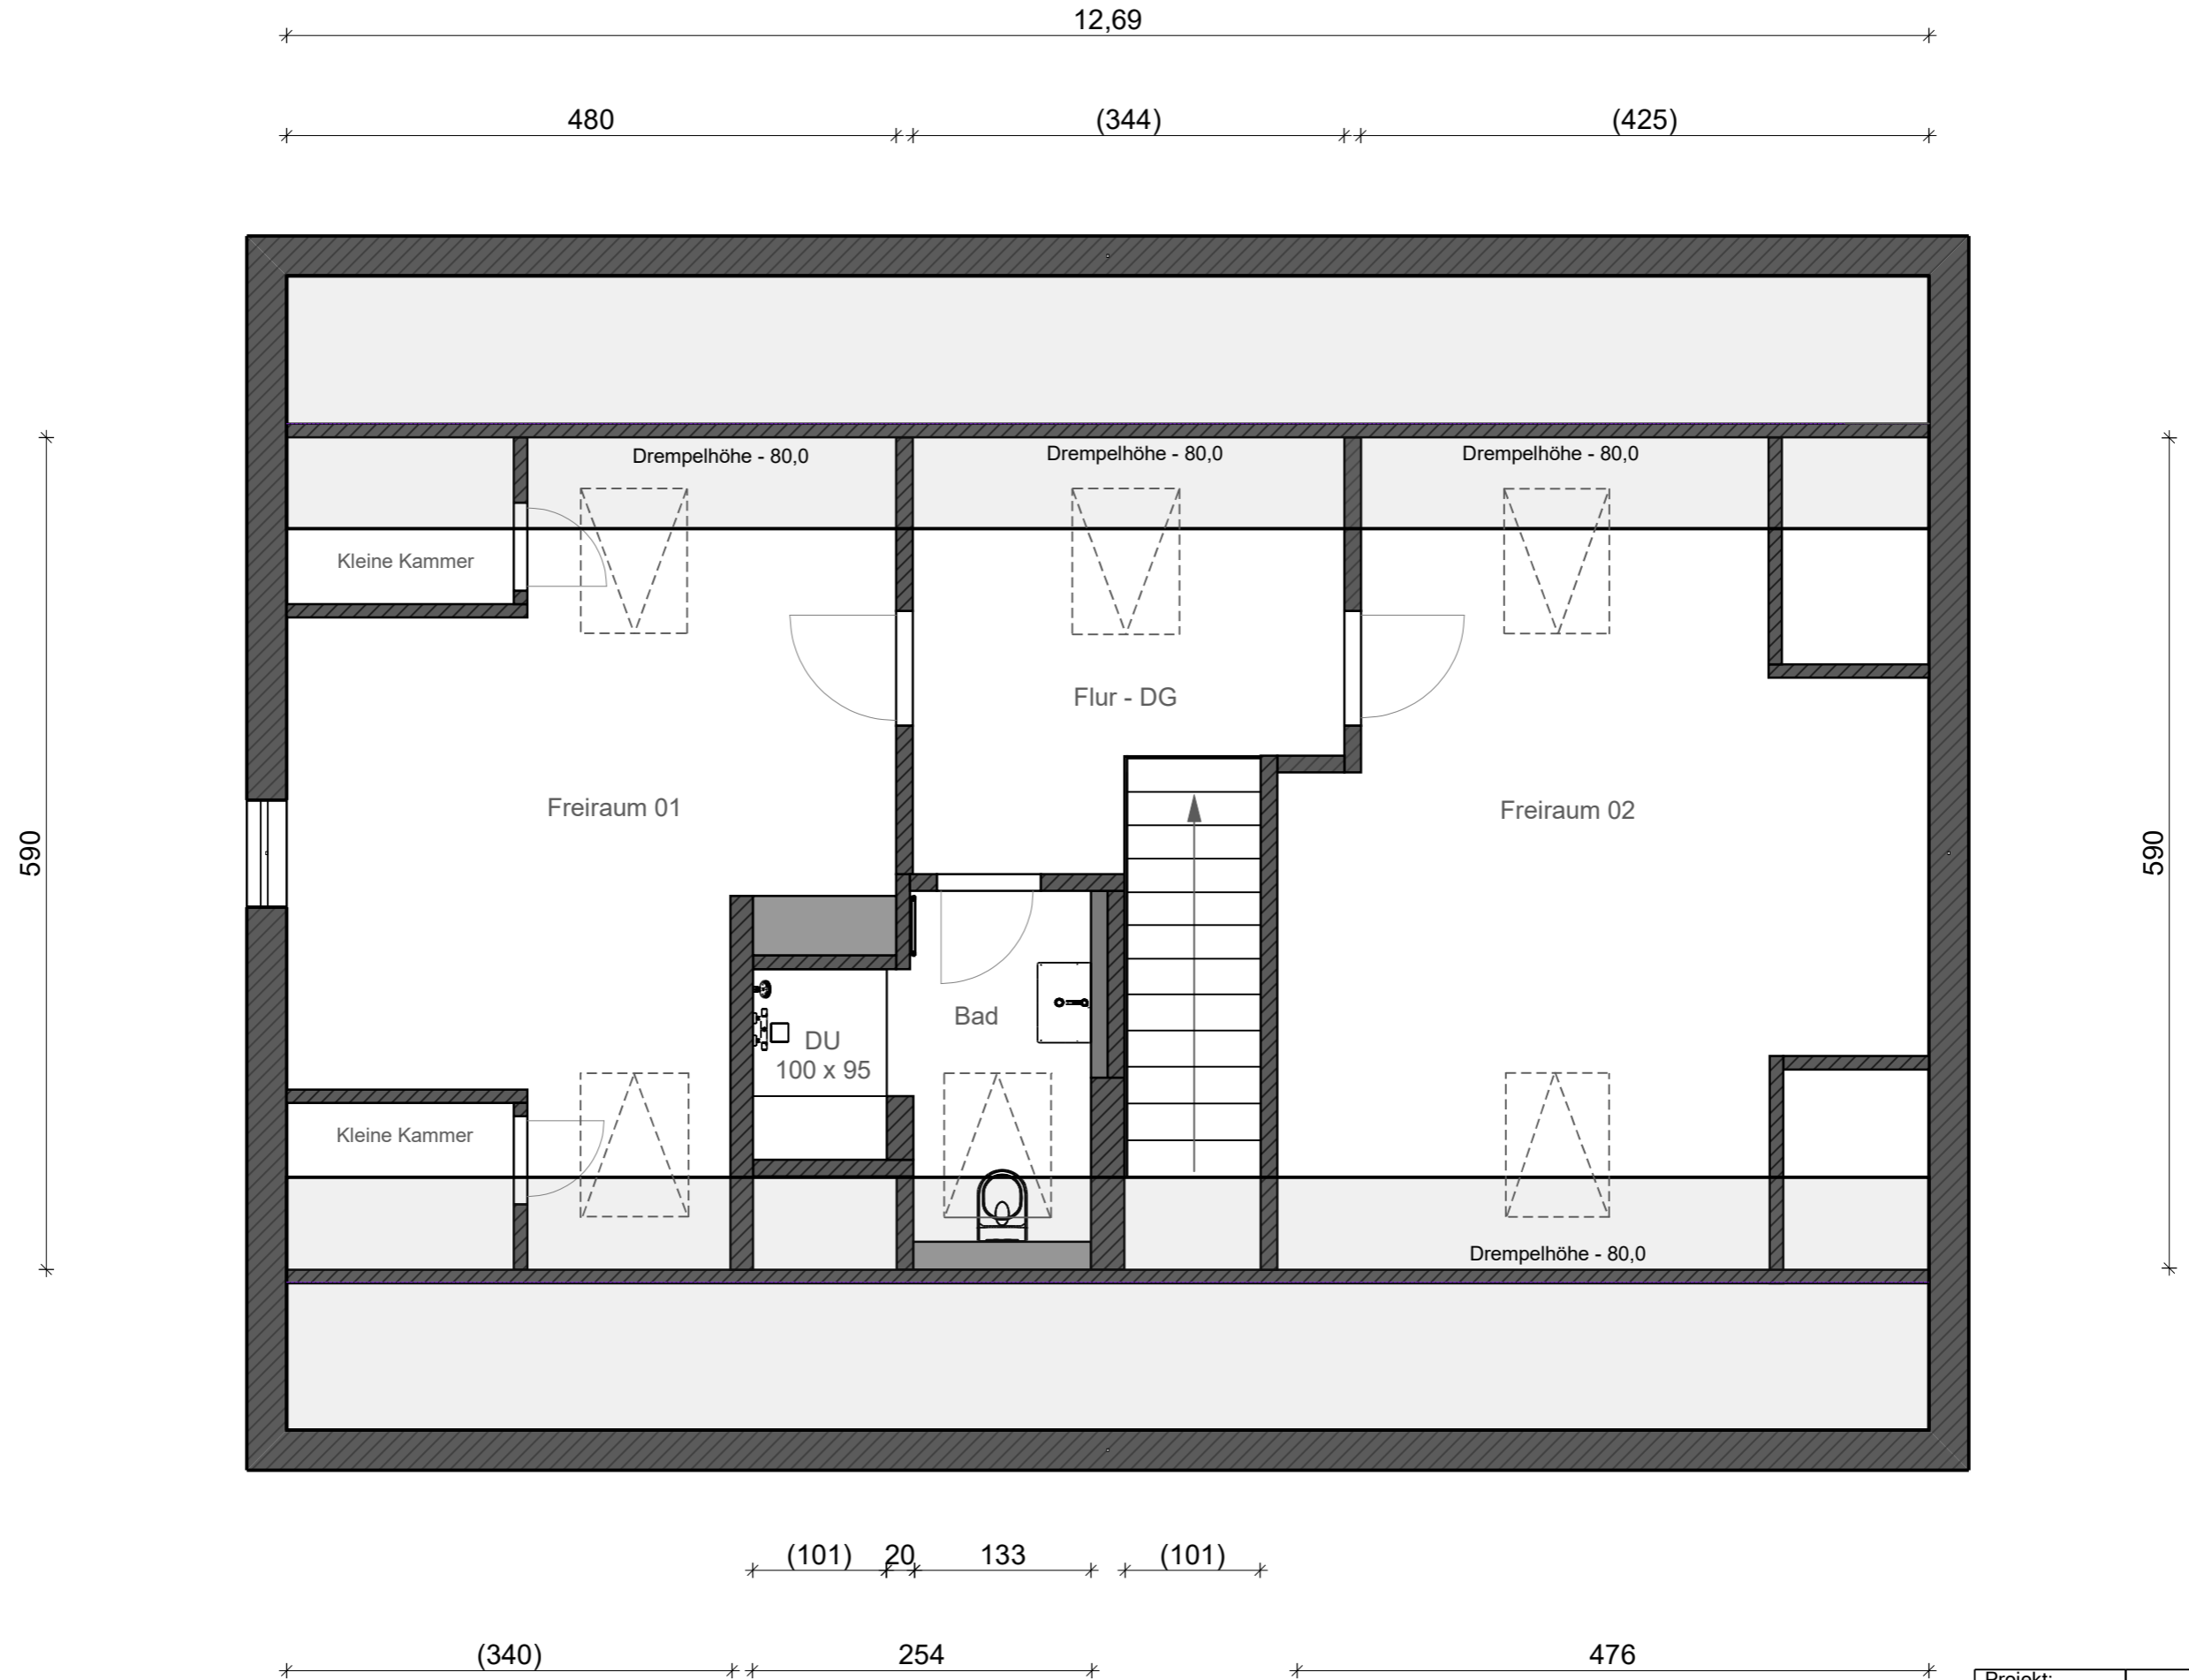

Grundriss EG, Mehrfamilienhaus - Potsdamer Straße 104

Potsdamer Straße

Hof- Einfahrt

Innen- Hof / Garten

Projekt:	
Name:	
Straße:	Potsdamer Straße 104
Stadt:	Potsdam- Bornim
Maßstab:	Papiergröße

Grundriss 1.OG, Mehrfamilienhaus - Potsdamer Straße 104

Projekt:	
Name:	
Straße:	Potsdamer Straße 104
Stadt:	Potsdam- Bornim
Maßstab:	Papiergröße

Grundriss DG - Mehrfamilienhaus - Potsdamer Straße 104

Projekt:	
Name:	
Straße:	Potsdamer Straße 104
Stadt:	Potsdam- Bornim
Maßstab:	Papiergröße

Grundriss KG, Mehrfamilienhaus - Potsdamer Straße 104

Projekt:	
Name:	
Straße:	Potsdamer Straße 104
Stadt:	Potsdam- Bornim
Maßstab:	Papiergröße