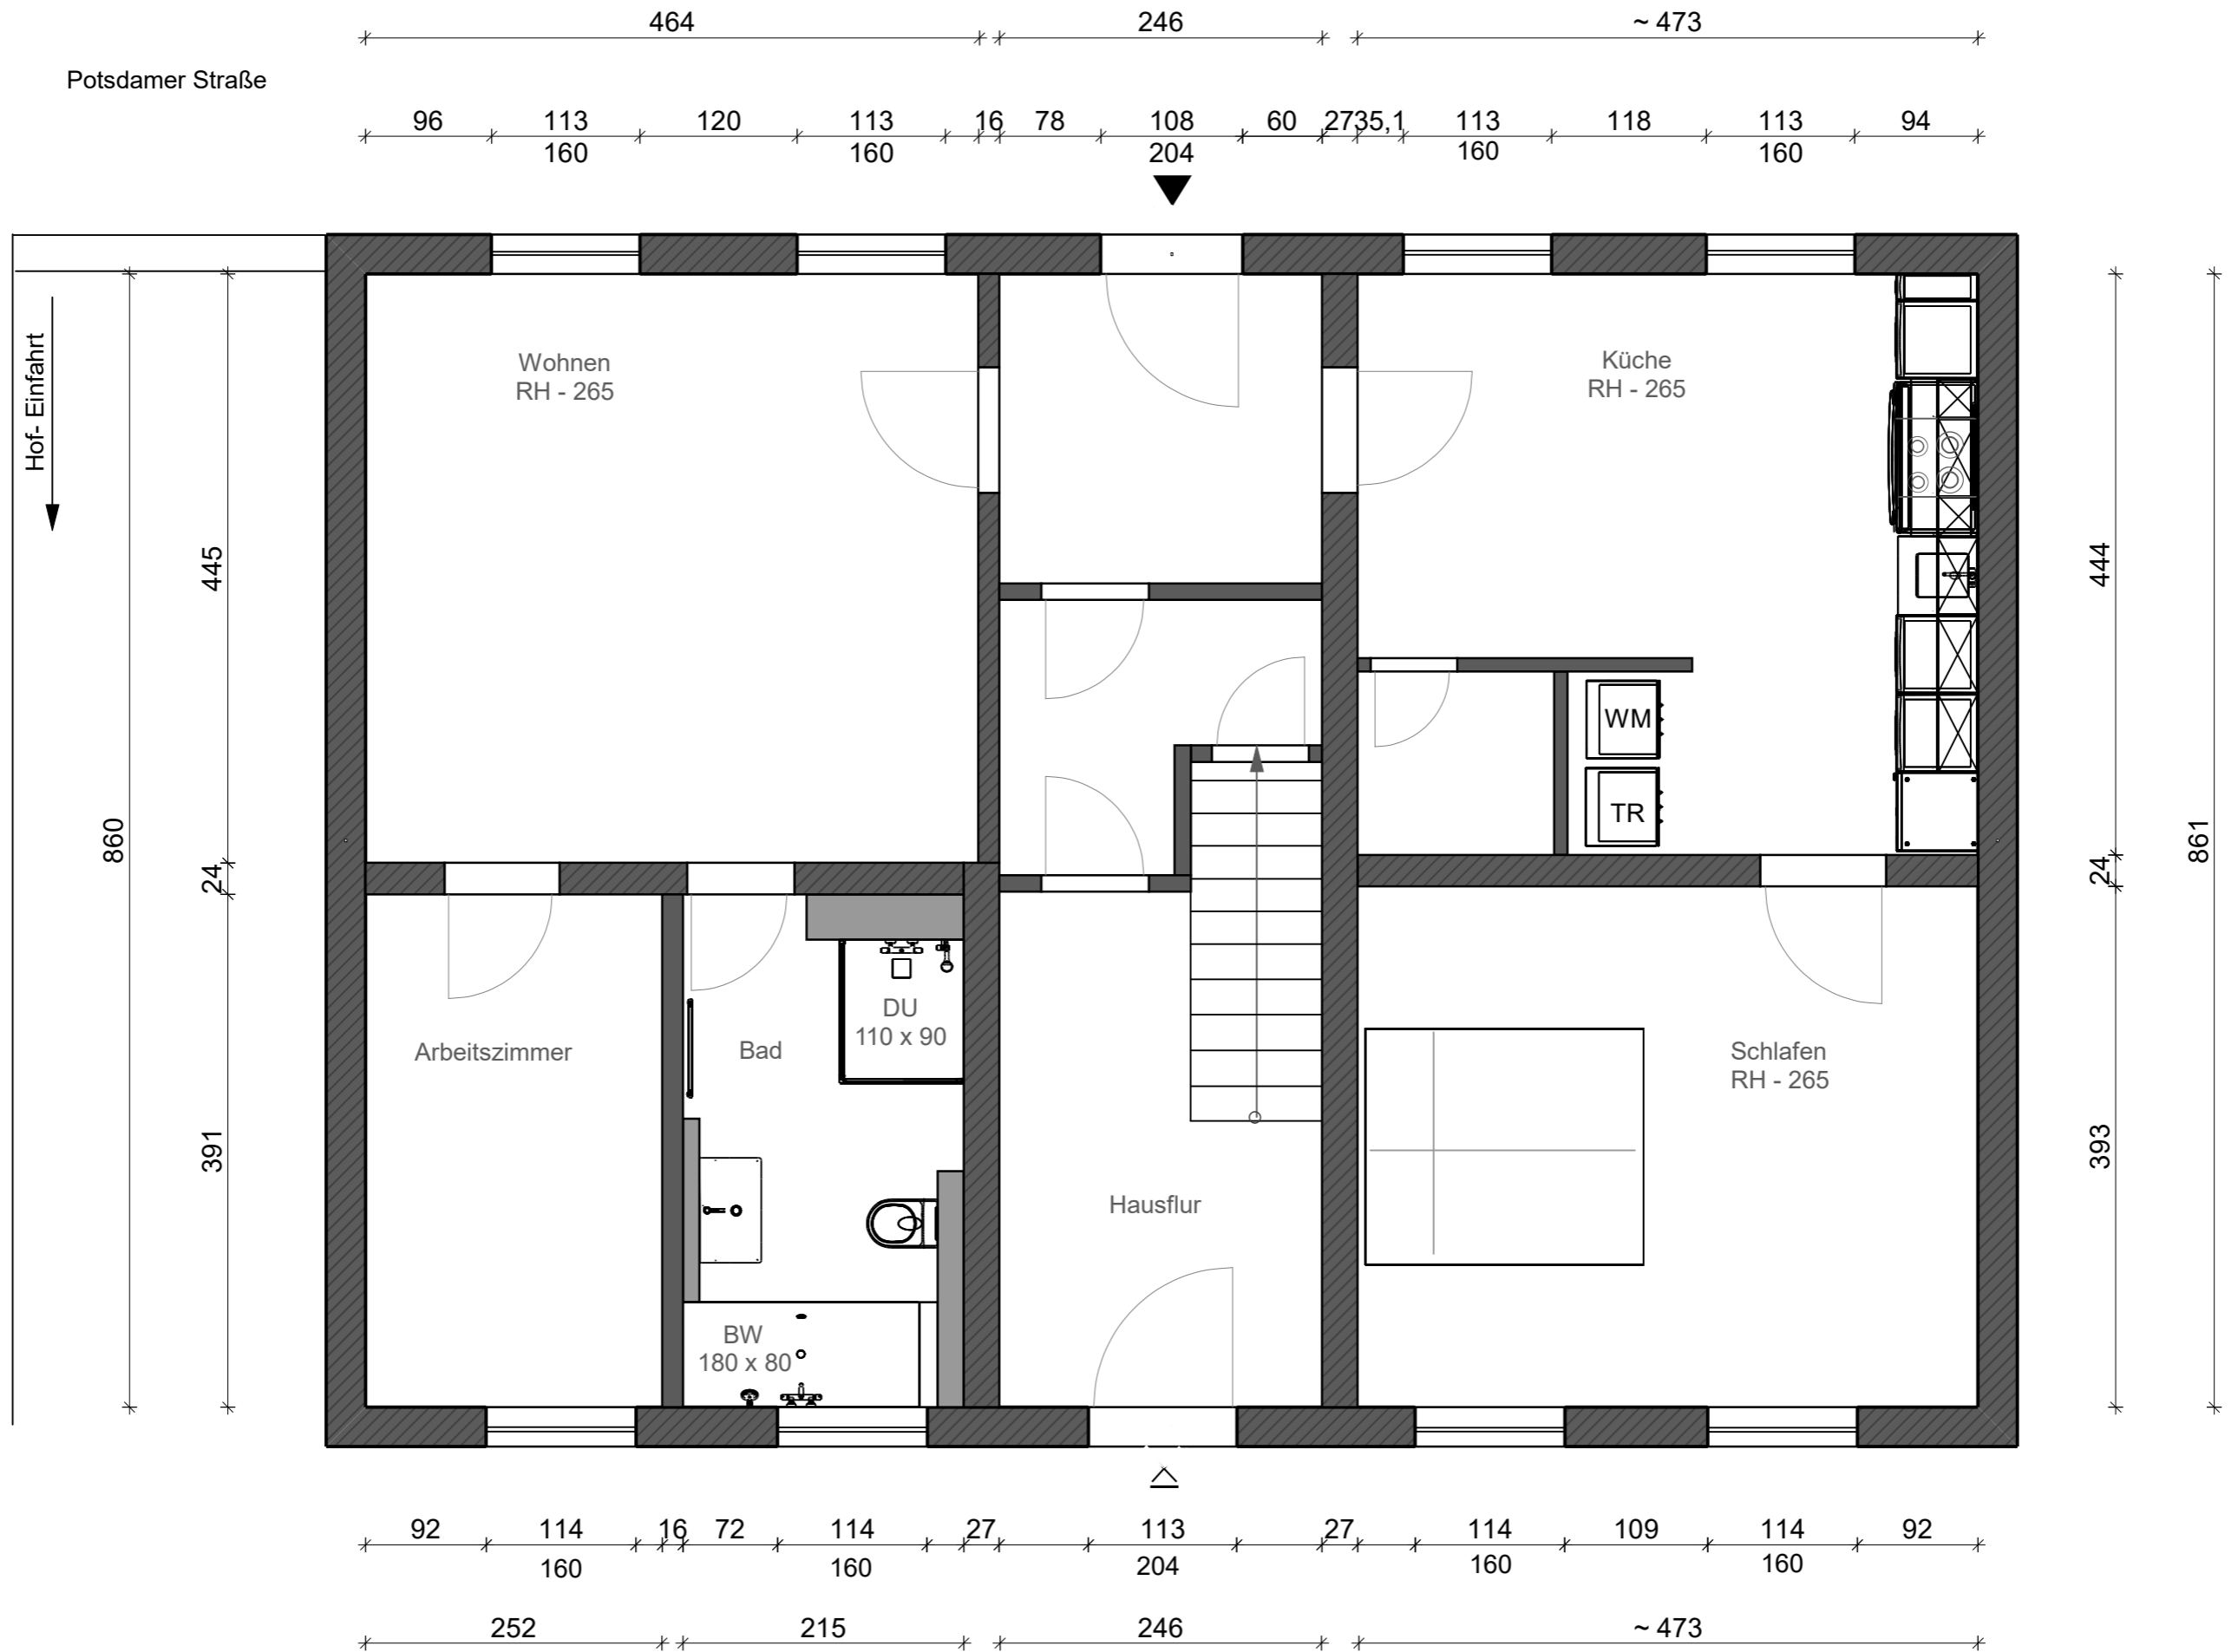

Grundriss EG, Mehrfamilienhaus - Potsdamer Straße 104

Potsdamer Straße

Hof- Einfahrt

Innen- Hof / Garten

Projekt:	
Name:	
Straße:	Potsdamer Straße 104
Stadt:	Potsdam- Bornim
Maßstab:	Papiergröße

Grundriss 1.OG, Mehrfamilienhaus - Potsdamer Straße 104

Projekt:	
Name:	
Straße:	Potsdamer Straße 104
Stadt:	Potsdam- Bornim
Maßstab:	Papiergröße

Grundriss DG - Mehrfamilienhaus - Potsdamer Straße 104

Projekt:	
Name:	
Straße:	Potsdamer Straße 104
Stadt:	Potsdam- Bornim
Maßstab:	Papiergröße

Grundriss KG, Mehrfamilienhaus - Potsdamer Straße 104

Projekt:	
Name:	
Straße:	Potsdamer Straße 104
Stadt:	Potsdam- Bornim
Maßstab:	Papiergröße