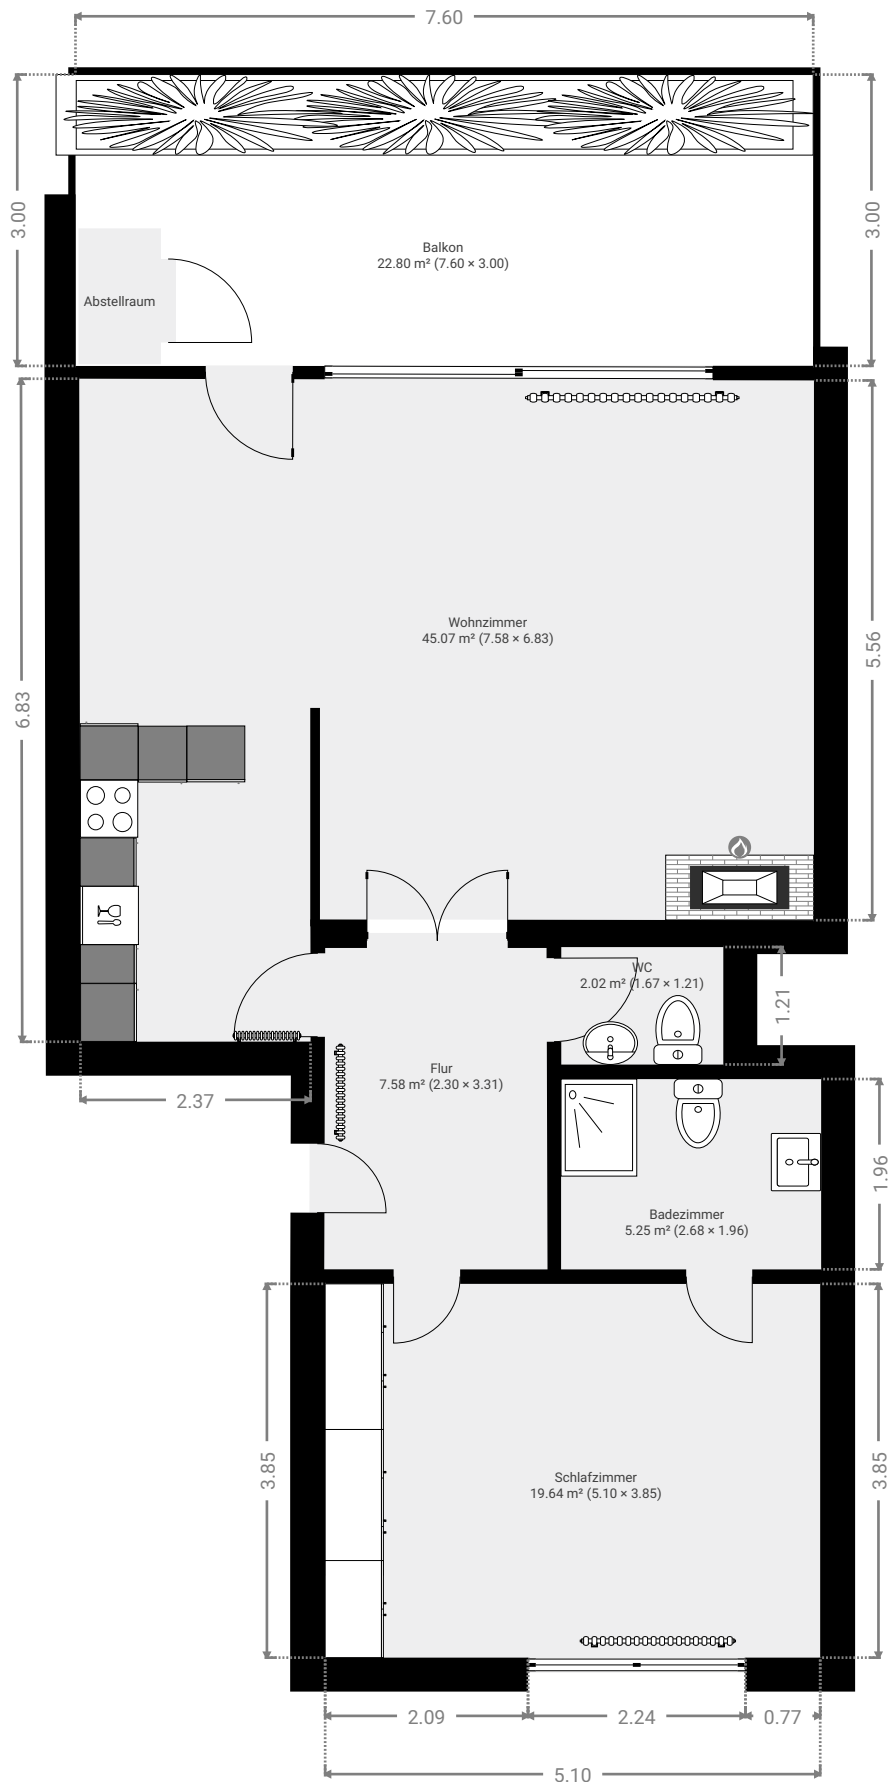

Wohnung 1 Og Fliederweg

Fliederweg 1, 21218 Seevetal, Niedersachsen, DE
ETAGEN: 1

▼ 1. OG

DIESER GRUNDRISS WIRD OHNE JEGliche GEWÄHRLEISTUNG ZUR VERFÜGUNG GESTELLT. SENSOPIA LEHNT JEDE GARANTIE AB, EINSCHLIESSLICH, OHNE EINSCHRÄNKUNG, ZUFRIEDENSTELLENDER QUALITÄT ODER GENAUIGKEIT DER ABMESSUNGEN.