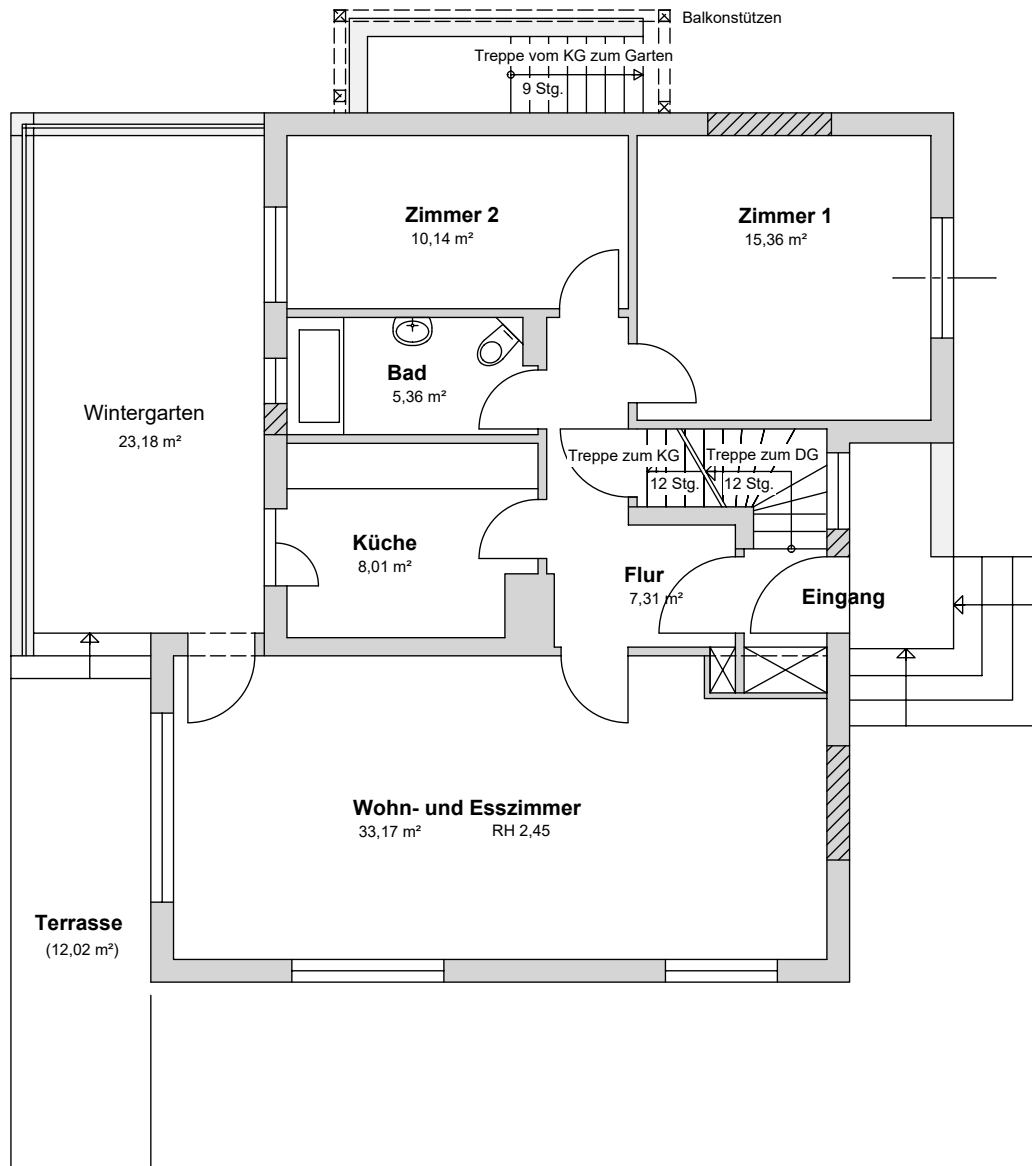

Alle Masse sind vor Ort zu prüfen.
Grundriss aus "Altplänen" übernommen.

Am Hohenkamp 31
Bad Oldesloe

Grundriss DG

M 1:100

Stand 16.06.2026

Architekturbüro Münchow GmbH
Klosterbergenstr. 40
21465 Reinbek
info@architekturbuero-muenchow.de

Alle Masse sind vor Ort zu prüfen.
Grundriss aus "Altplänen" übernommen.

Am Hohenkamp 31
Bad Oldesloe

Grundriss EG

M 1:100

Stand 16.06.2026

Architekturbüro Münchow GmbH
Klosterbergenstr. 40
21465 Reinbek
info@architekturbuero-muenchow.de

Alle Masse sind vor Ort zu prüfen.
 Grundriss aus "Altplänen" übernommen.

Am Hohenkamp 31
Bad Oldesloe

Grundriss KG

M 1:100

Stand 16.06.2026

Architekturbüro Münchow GmbH
 Klosterbergenstr. 40
 21465 Reinbek
 info@architekturbuero-muenchow.de