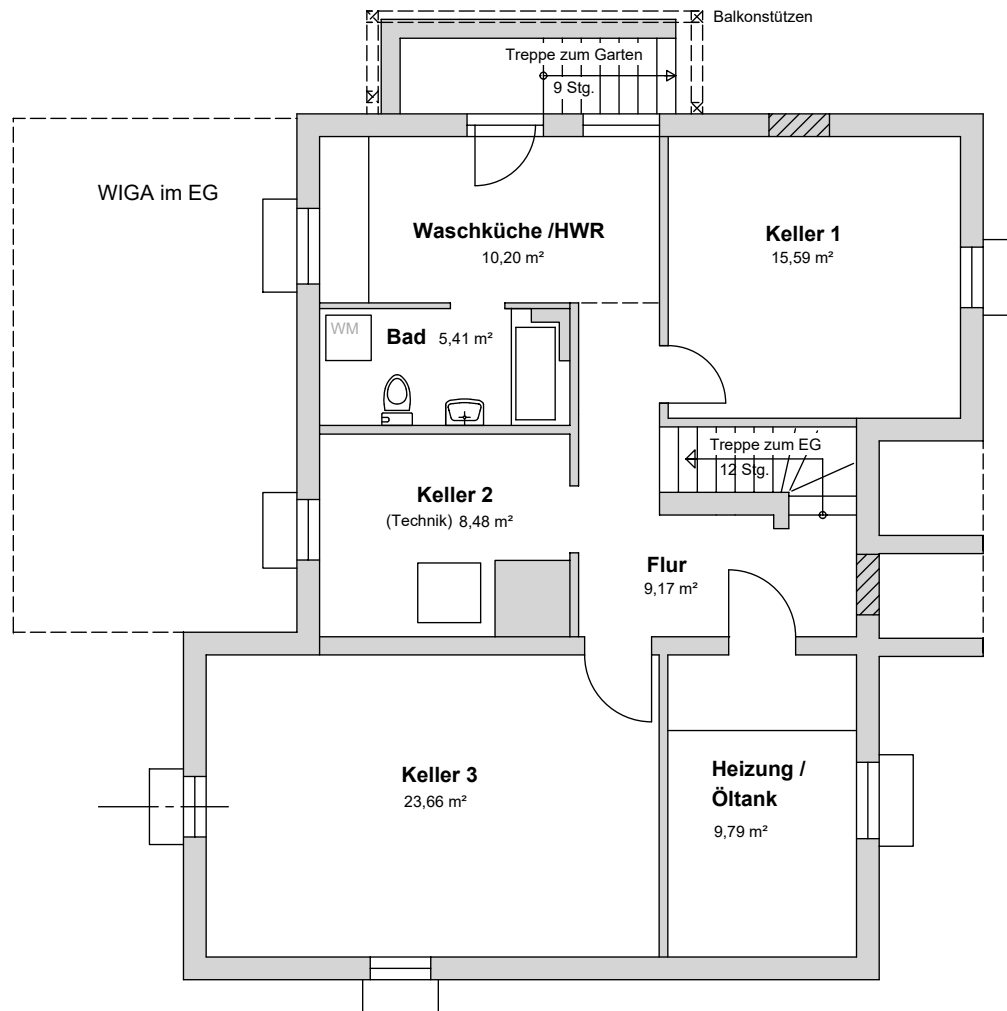

Alle Masse sind vor Ort zu prüfen.
Grundriss aus "Altplänen" übernommen.

Am Hohenkamp 31
Bad Oldesloe

Grundriss EG

M 1:100

Stand 16.06.2026

Architekturbüro Münchow GmbH
Klosterbergenstr. 40
21465 Reinbek
info@architekturbuero-muenchow.de

Alle Masse sind vor Ort zu prüfen.
 Grundriss aus "Altplänen" übernommen.

Am Hohenkamp 31
Bad Oldesloe

Grundriss KG

M 1:100

Stand 16.06.2026

Architekturbüro Münchow GmbH
 Klosterbergenstr. 40
 21465 Reinbek
 info@architekturbuero-muenchow.de