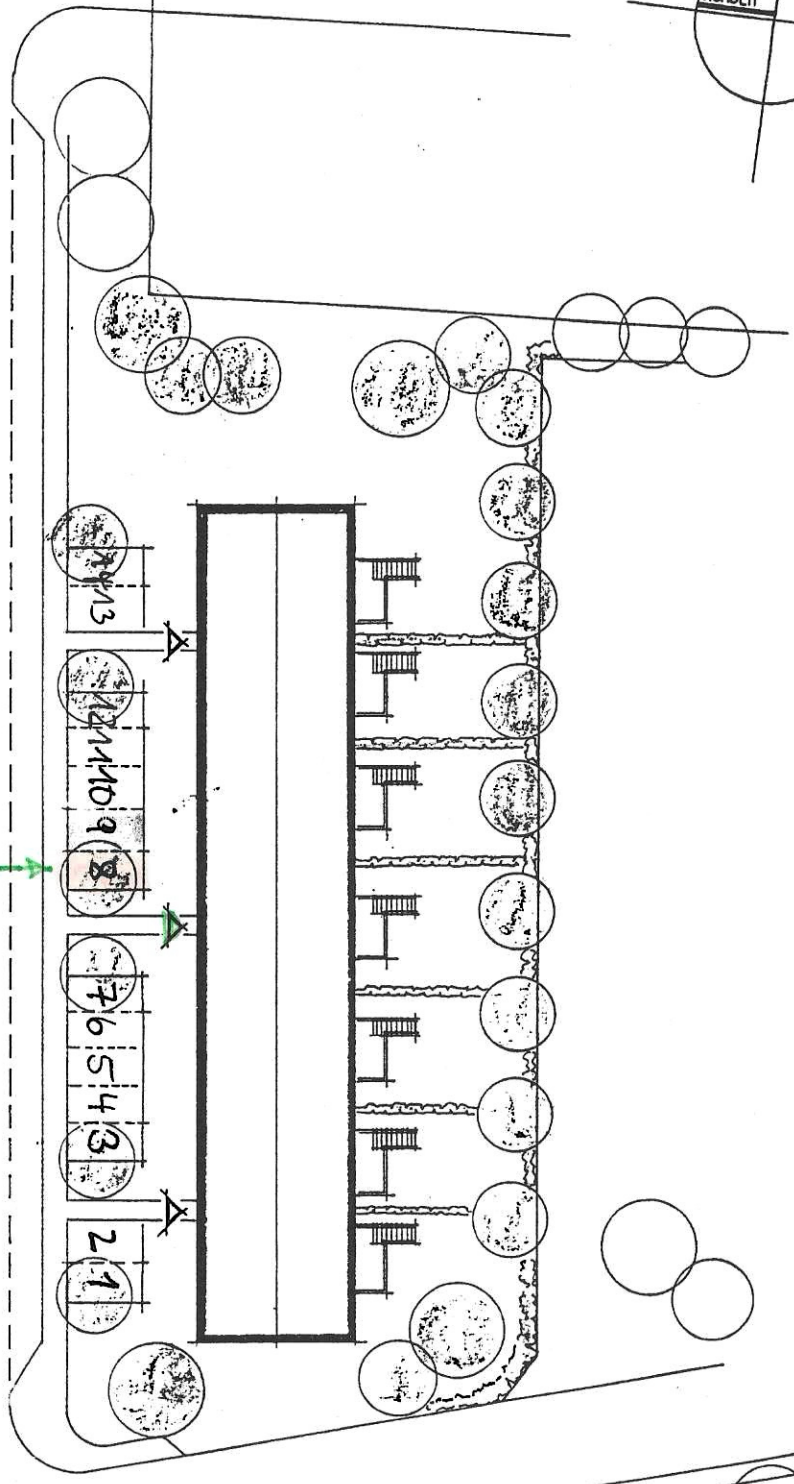

Stellplatz 8

Arnstädter Straße 35, Ohrdruf