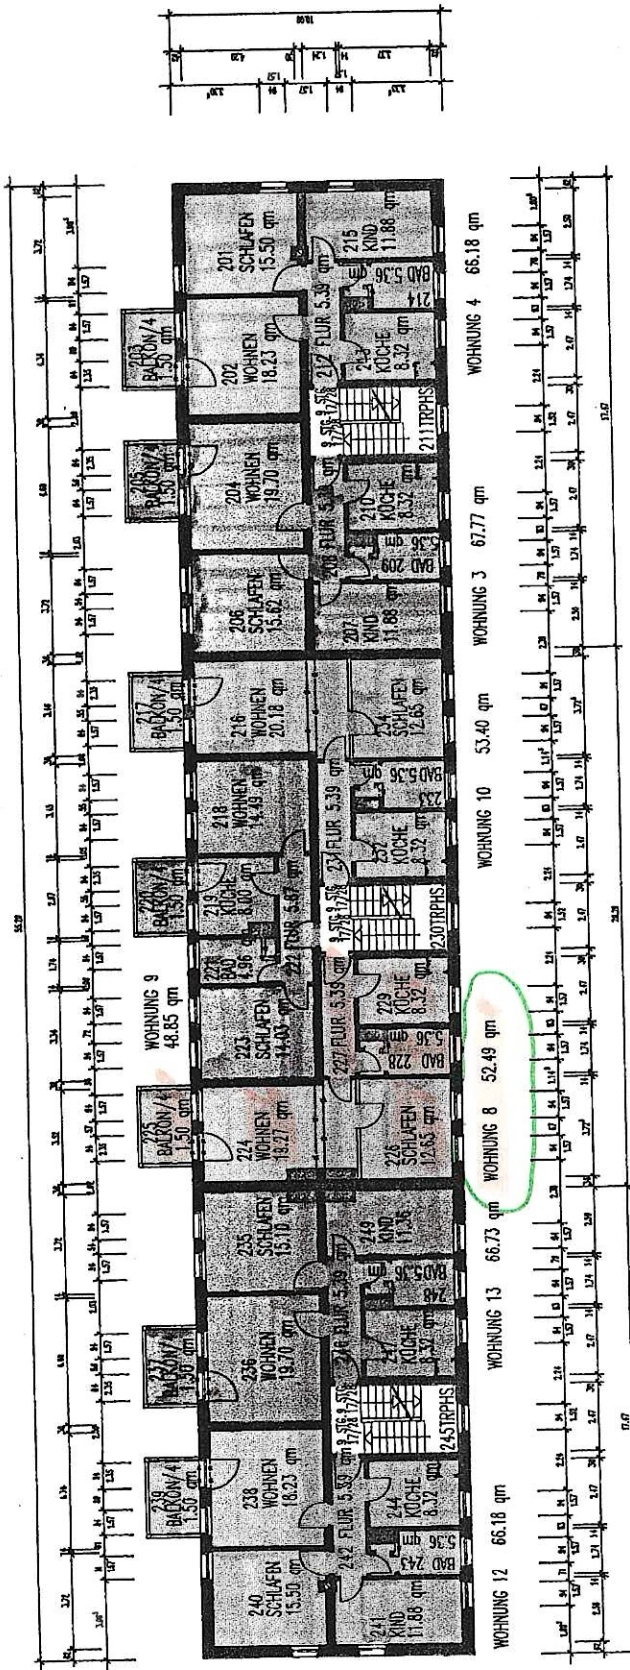

HAUS B
WOHNUNG 5 - 10

WOHNUNGSSTADEN

Wohnungs-Nr.: 5, 7, **8**, 10
 Anzahl der Räume: 2 ZKB
 Wohnfläche: ca. 52 m²
 Maßstab: 1 : 100

↓
 Arnstädter Straße 35
 Ohrdruf
 Gartenstadt

HAUS C
WOHNUNG 11 - 14

HAUS B
WOHNUNG 5 - 10

Wohnung 12 66.18 qm

Wohnung 13 66.73 qm

Wohnung 8 52.49 qm

Wohnung 10 53.40 qm

Wohnung 3 67.77 qm

Wohnung 4 66.18 qm

Wohnung 12 66.18 qm

Wohnung 13 66.73 qm