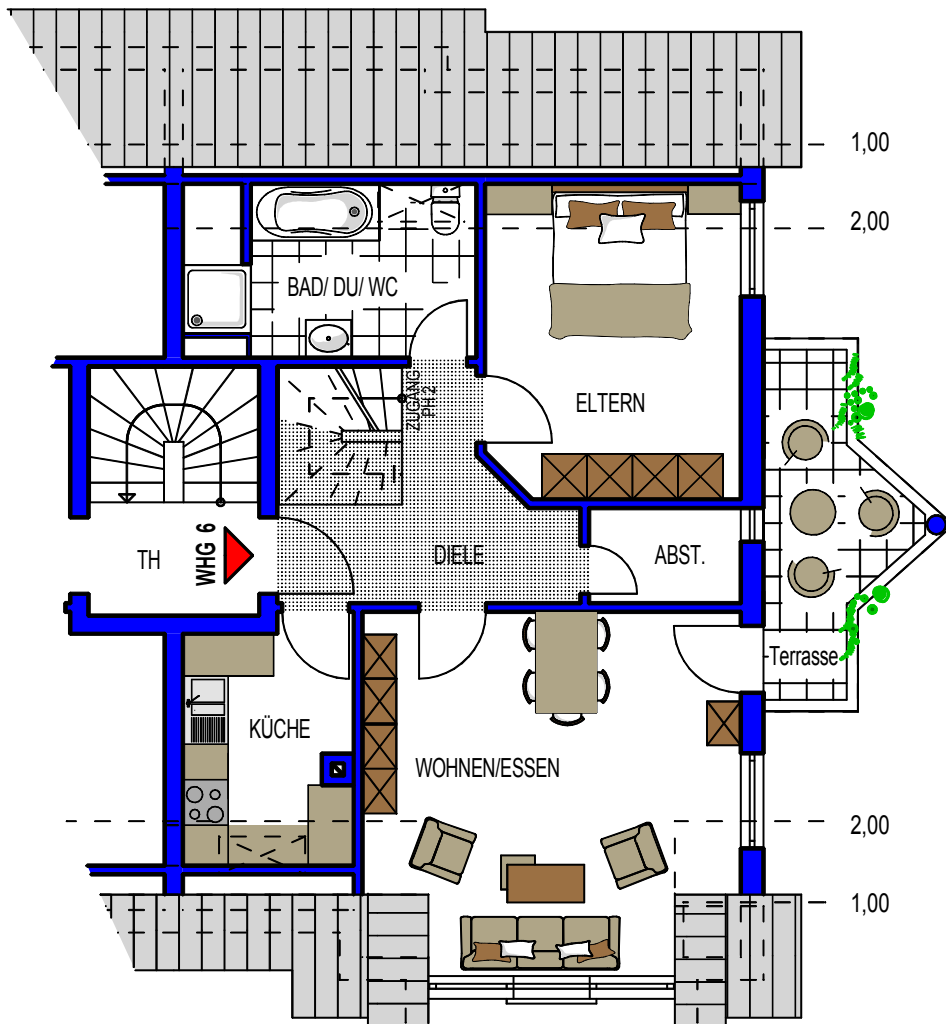

Penthousegeschoss 1

Gesamtwohnfläche
PH 1 + PH 2: 77,50 m²