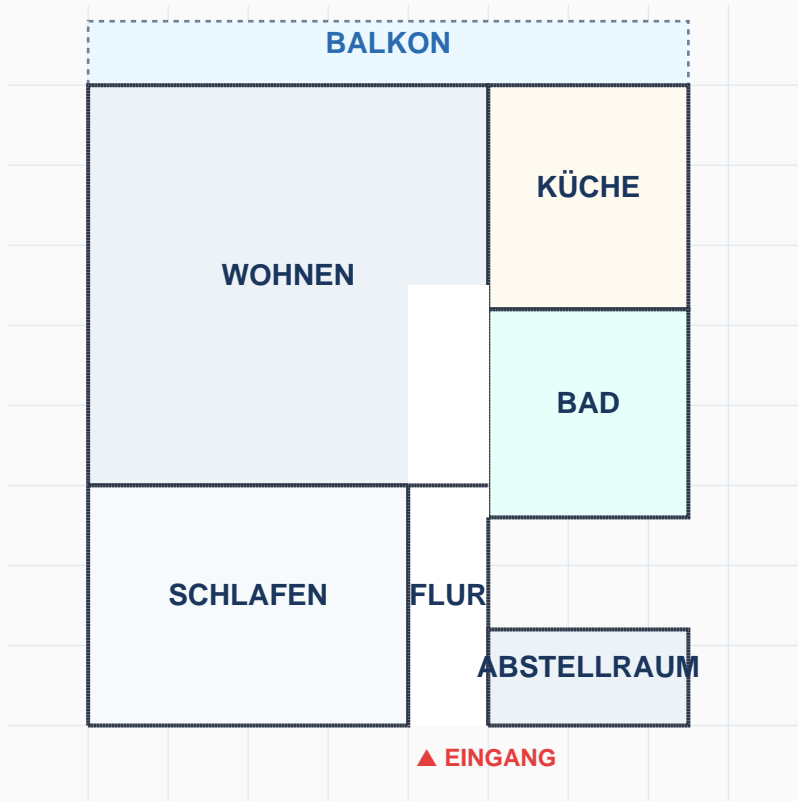

PROJEKT-GRUNDRISS: 2-ZIMMER-WOHNUNG

Proportionale Visualisierung basierend auf Ihrer Skizzenvorlage

Hinweise zur Raumstruktur:

- Dieser Grundriss zeigt ausschließlich die reine Raumaufteilung und Anordnung.
- Alle Angaben zu Quadratmetern und Wandlängen wurden wunschgemäß entfernt.
- Die Proportionen orientieren sich exakt an der von Ihnen bereitgestellten Skizze.