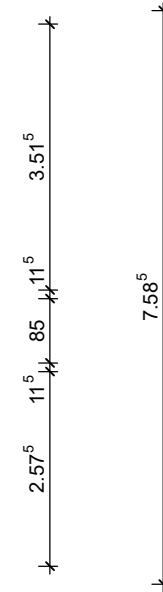

M: 1:100

Erdgeschoss 69,93 qm
 Zwischengeschoss 5,11 qm
 Obergeschoss 70,90 qm
Gesamt 145,94 qm

Keller-Heizungsraum 19,45 qm

Obergeschoss
 70,90 qm

Biegenstraße 11A
 Kirchhain

26.Mai 2026