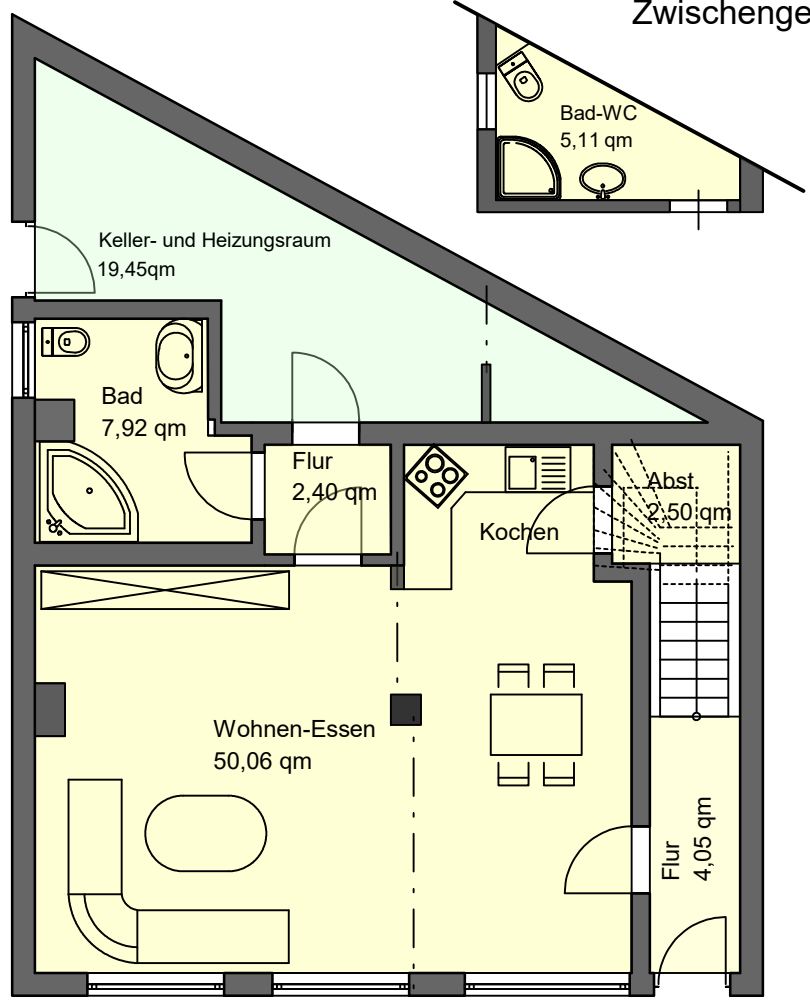

Zwischengeschoß WC

M: 1:100

Biegenstraße 11A Kirchhain
Erdgeschoss 69,93 qm
Zwischengeschoß 5,11 qm
Gesamt 75,04 qm
Keller-Heizungsraum 19,45qm

26.Mai 2026