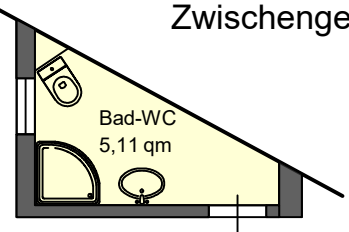

Zwischengeschoß WC

M: 1:100

Biegenstraße 11A Kirchhain
Erdgeschoss 69,93 qm
Zwischengeschoß 5,11 qm
Gesamt 75,04 qm
Keller-Heizungsraum 19,45qm

26.Mai 2026