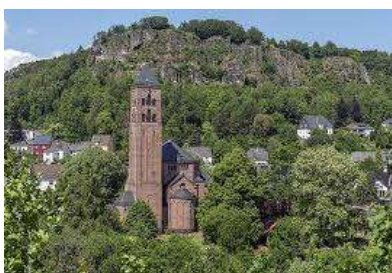

Einfamilienhaus/Bungalow
Ahrstraße 22
54578 Oberehe-Stroheich

Baujahr	1957		
Wohnfläche ca.	172	m ²	
Grundstücksfläche	13498	m ²	
Gemarkung	Stroheich	Flur-Nr.	6
		Flurstücke	1/1,2

Lage

Stroheich, Vulkaneifel

Golf-Club Hillesheim
Dort wo Golfen ein Naturerlebnis ist!

Bahnhof

Gerolstein	14	16 min
------------	----	--------

Flughäfen

Köln
Düsseldorf
Luxemburg

Hillesheimer
Stadtmauer

Gerolsteiner Dolomiten

Nohner Wasserfall