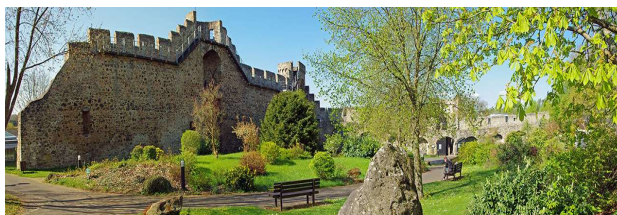

Flughäfen

Köln
Düsseldorf
Luxemburg