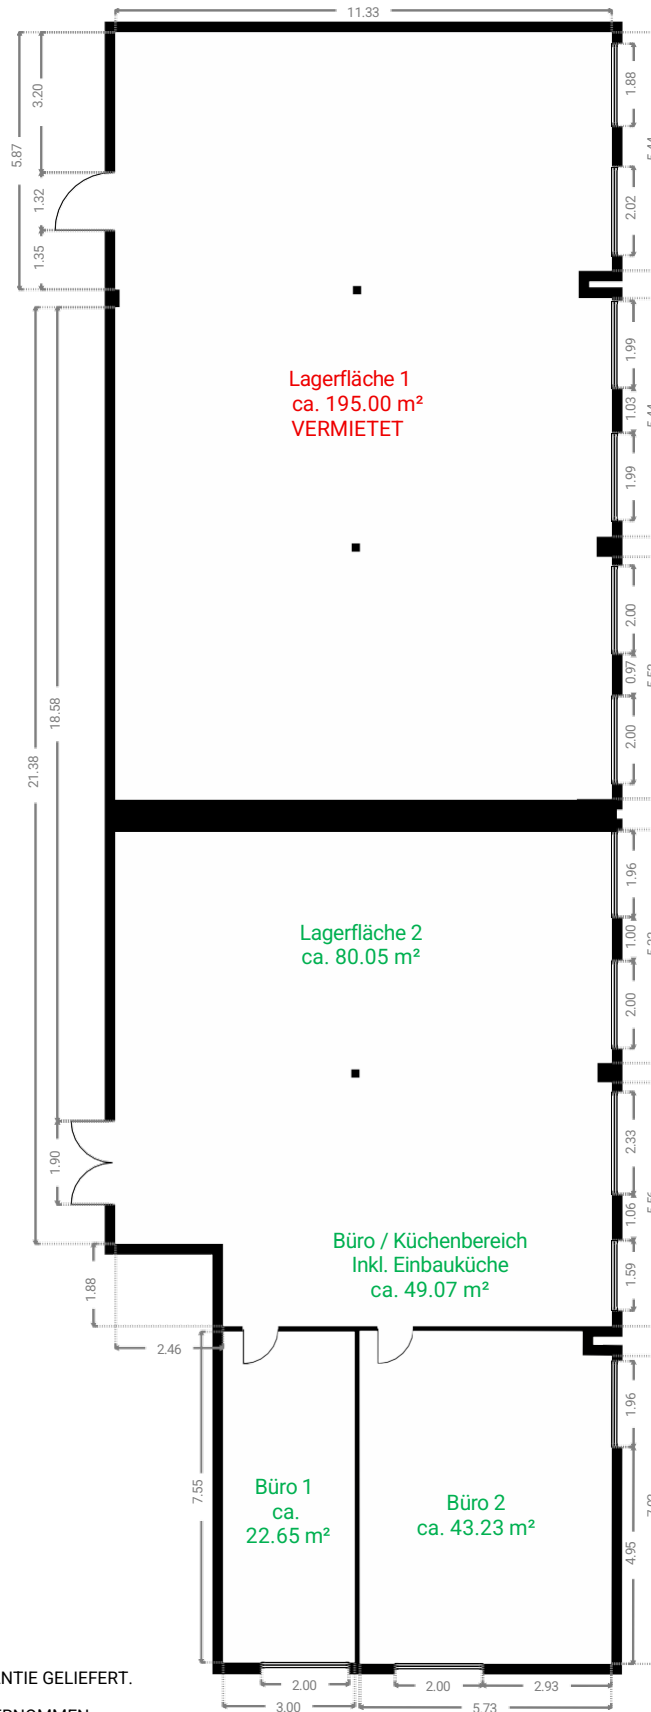

Gewerbe-/Lagereinheit 2. OG

Stockumer Straße 28, 58453 Witten, Nordrhein-Westfalen, DE

▼ 2. Stock

DIESER GRUNDRISS WIRD OHNE JEDLICHE GARANTIE DELIEFERT.
FÜR DIE RICHTIGKEIT WIRD KEINE HAFTUNG ÜBERNOMMEN.