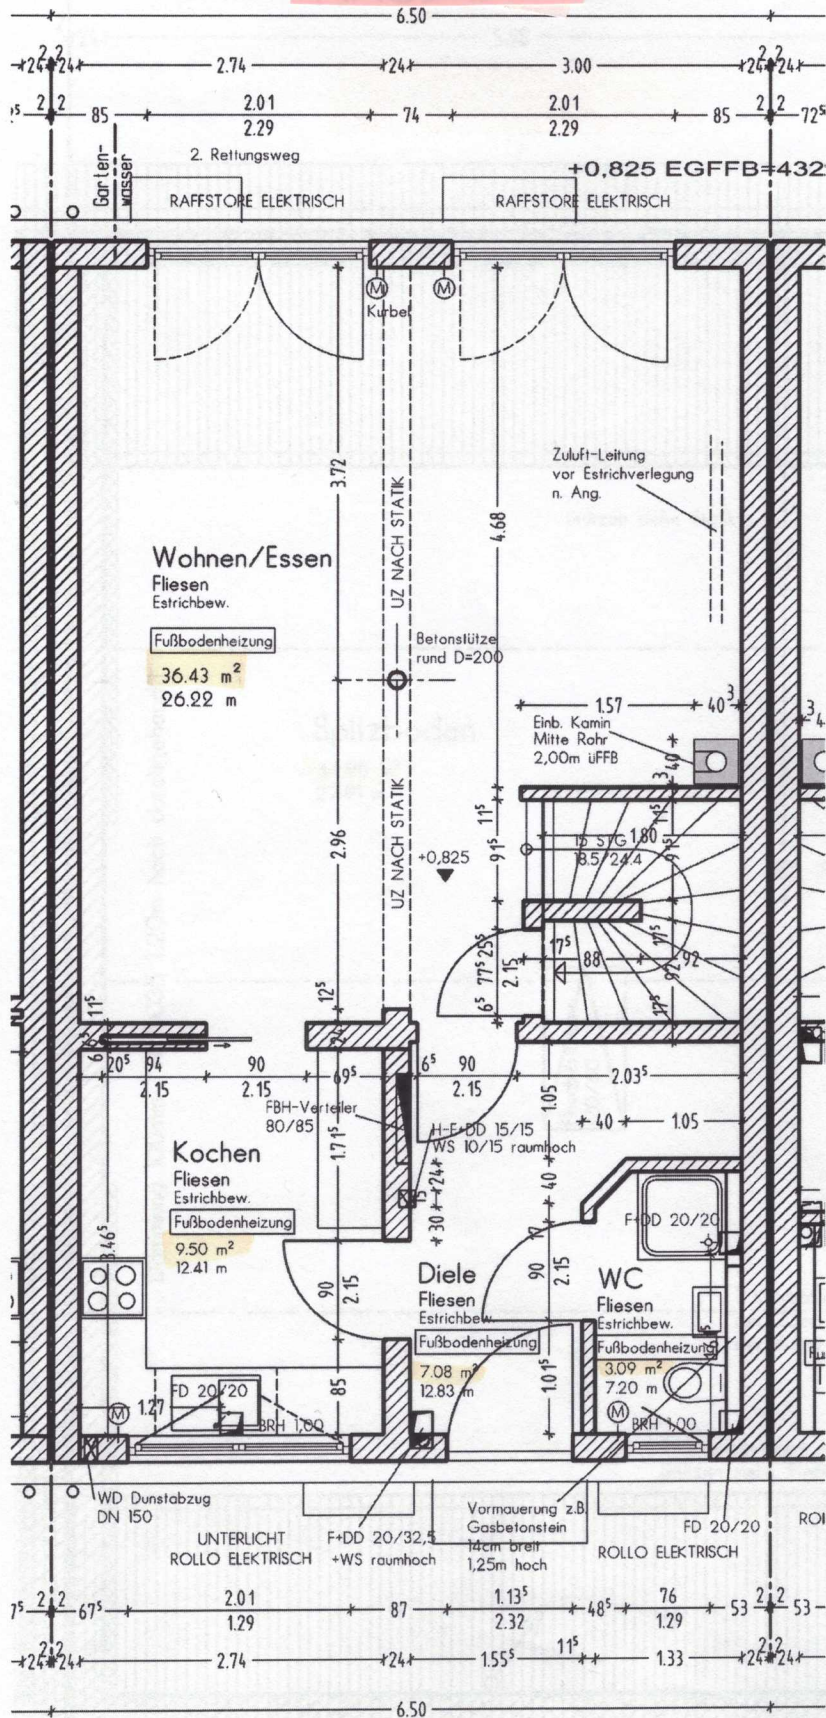

HAUPT

Wohn. 36,43
 Küch. 9,50
 Flur 7,08
 WC 3,09

 56,10

WDVS 180mm WLG 035