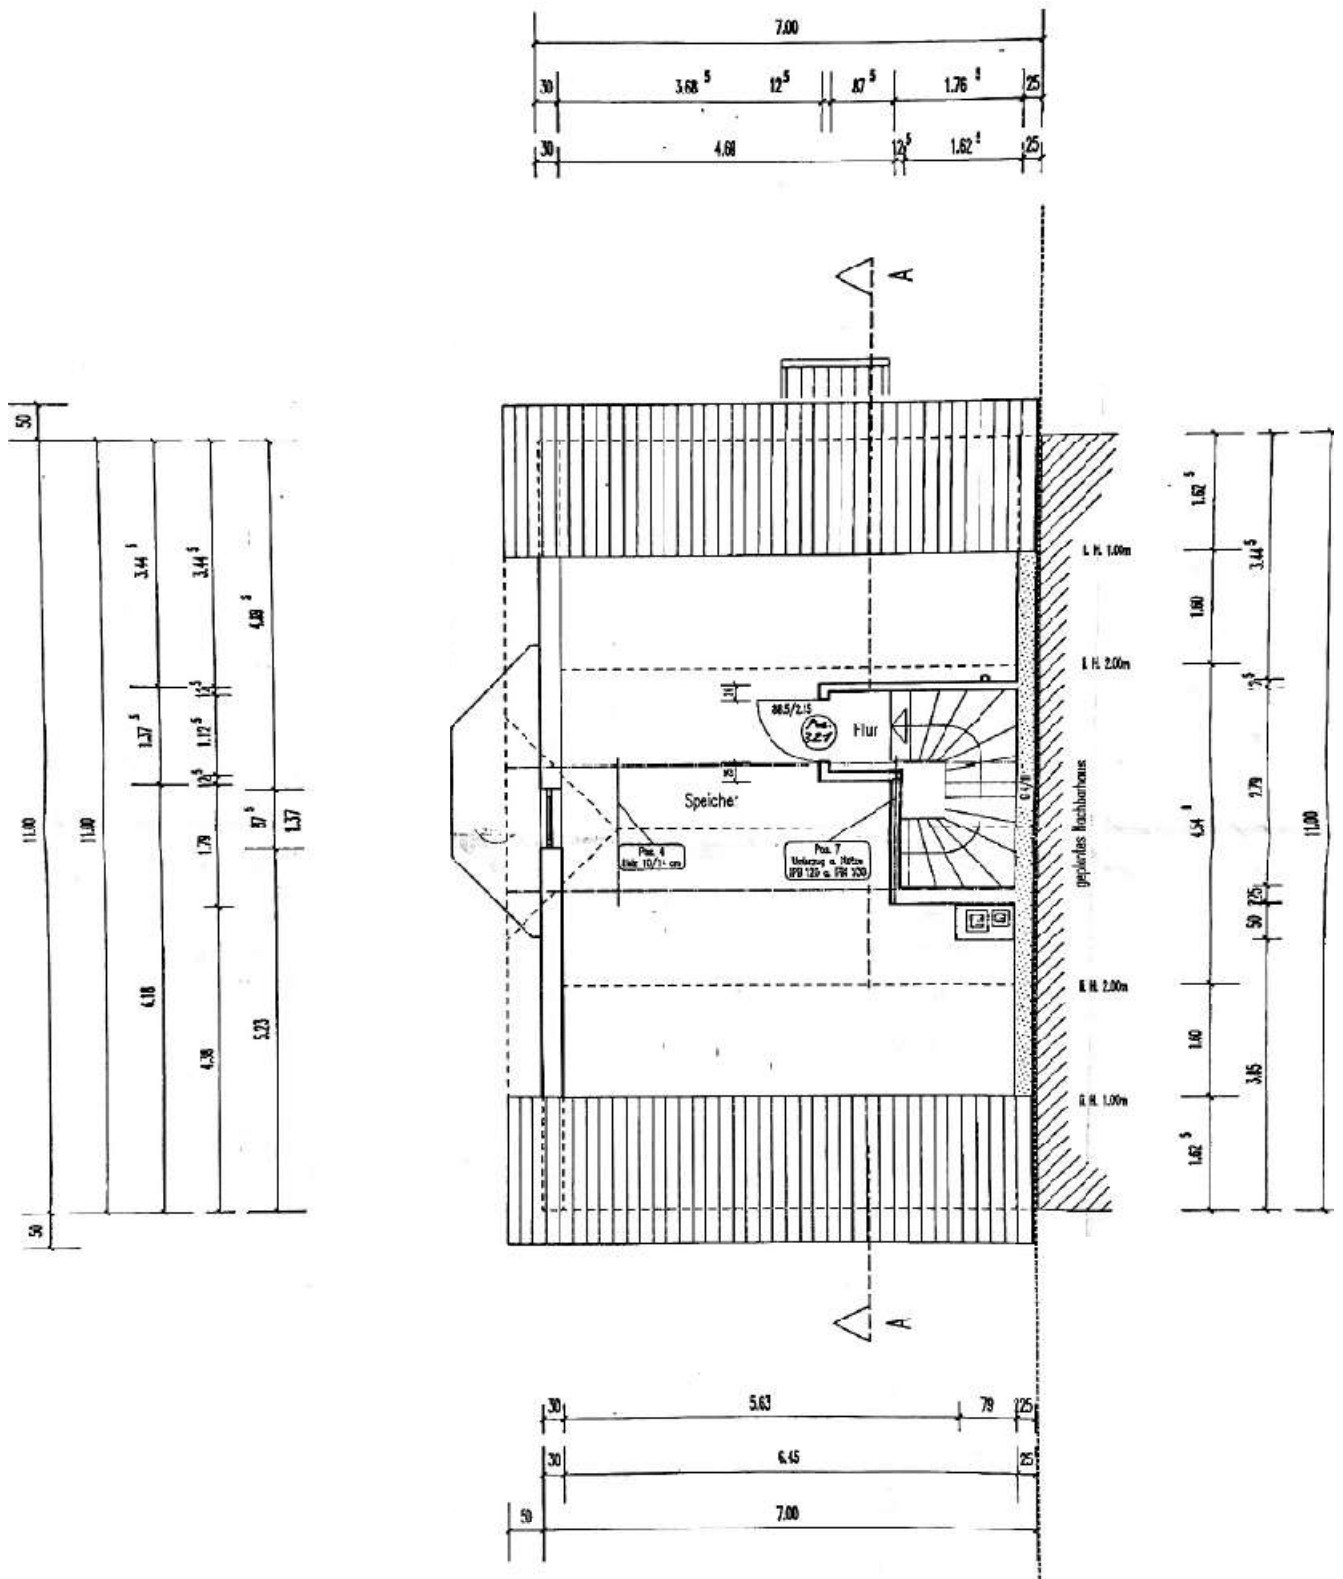

Grüne Oase mit lichtdurchfluteter Doppelhaushälfte in ruhiger Wohnlage von Egelsbach

Lageplan mit Garten (Pflanzplan von 1992 - akt. Bepflanzung siehe Bilder)

Dachgeschoss

Schnitt A-A