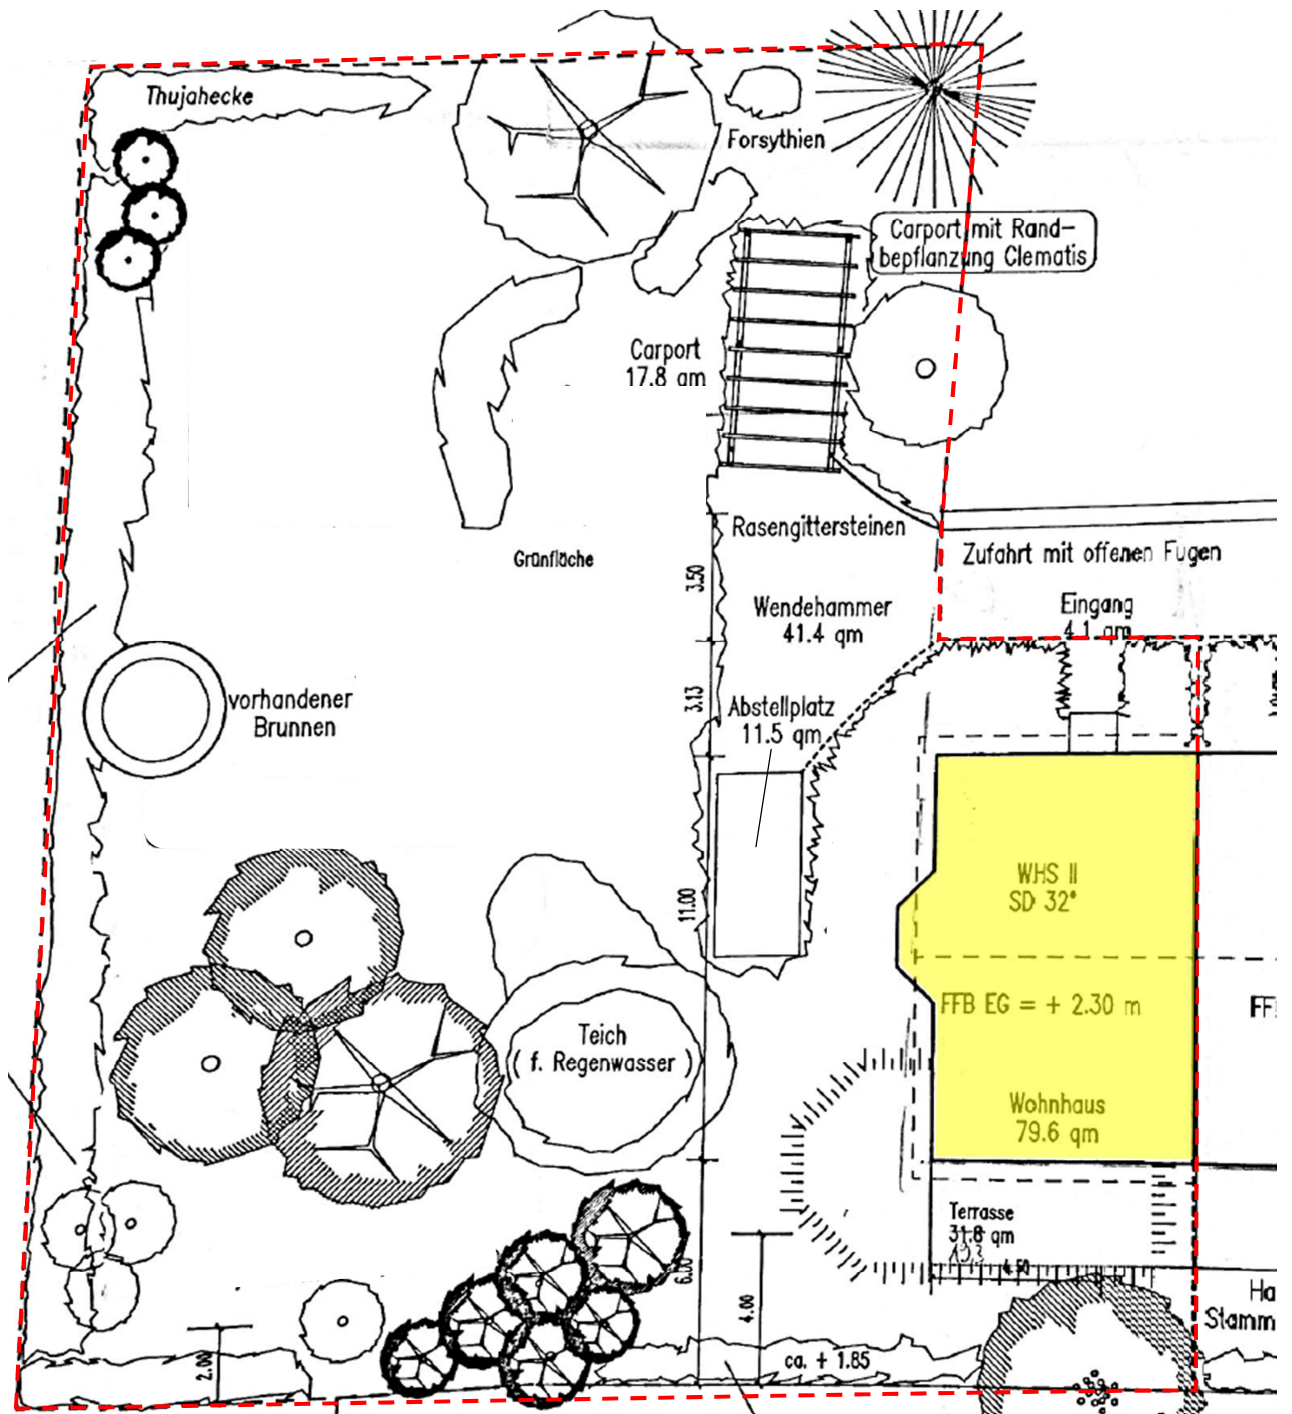

Grüne Oase mit lichtdurchfluteter Doppelhaushälfte in ruhiger Wohnlage von Egelsbach

Lageplan mit Garten (Pflanzplan von 1992 - akt. Bepflanzung siehe Bilder)

Dachgeschoss

Schnitt A-A