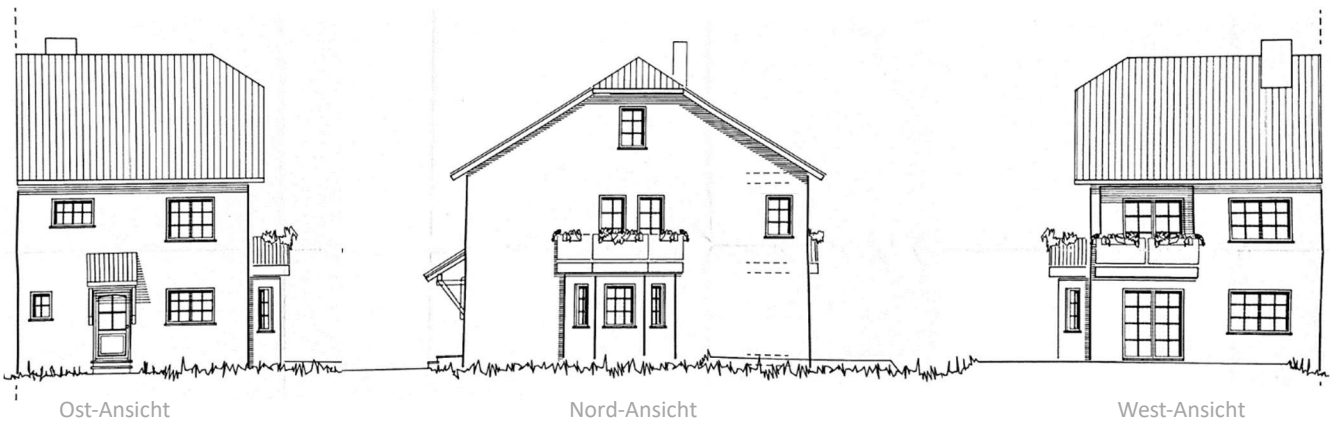

Grüne Oase mit lichtdurchfluteter Doppelhaushälfte in ruhiger Wohnlage von Egelsbach

Lageplan mit Garten (Pflanzplan von 1992 - akt. Bepflanzung siehe Bilder)

Dachgeschoss

Schnitt A-A