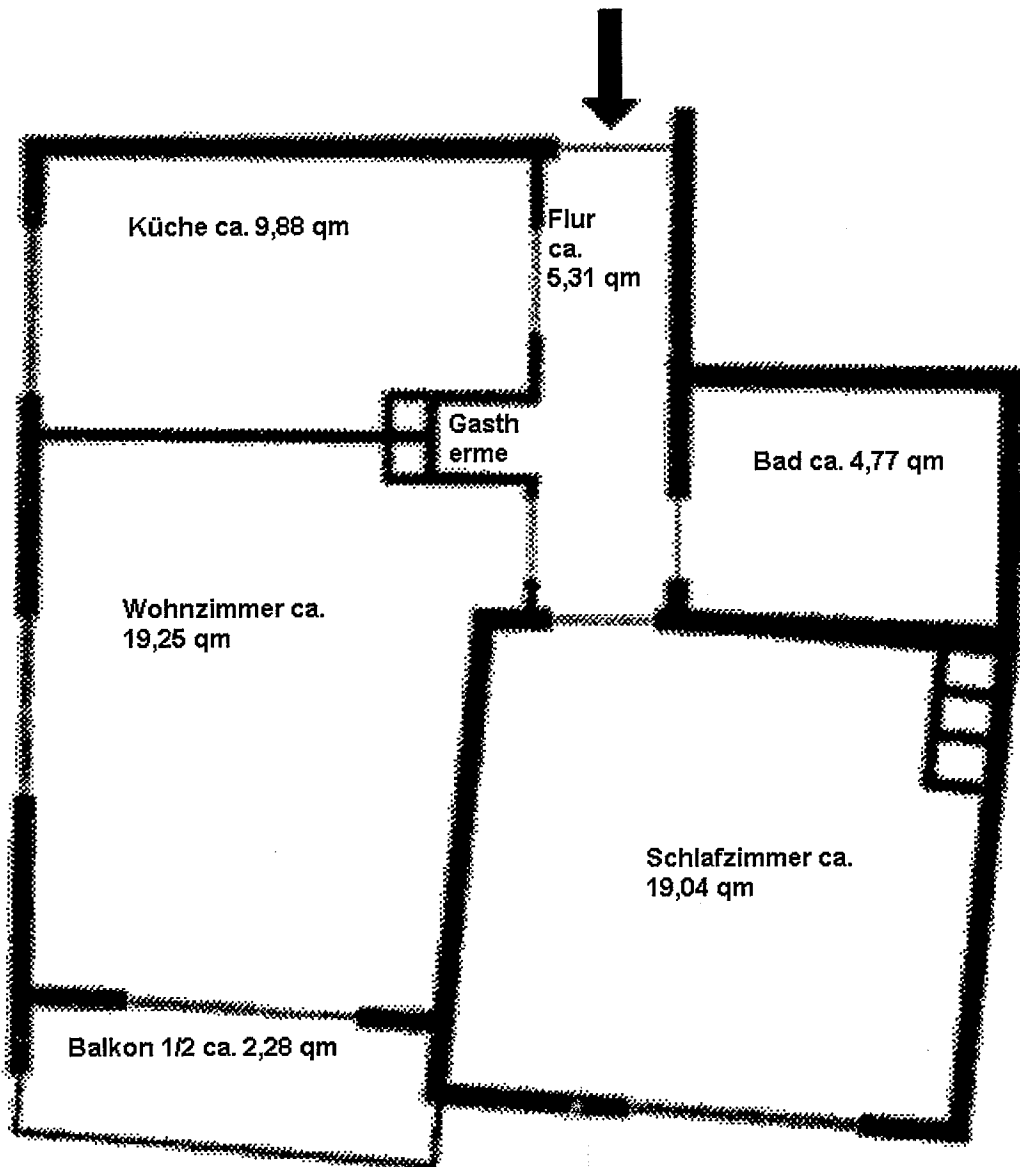

Grundriß 2-Zimmer-Wohnung

Keller Nr. 10

~ 3,25 m x 1,50 m

Speicherabteil Nr. 12