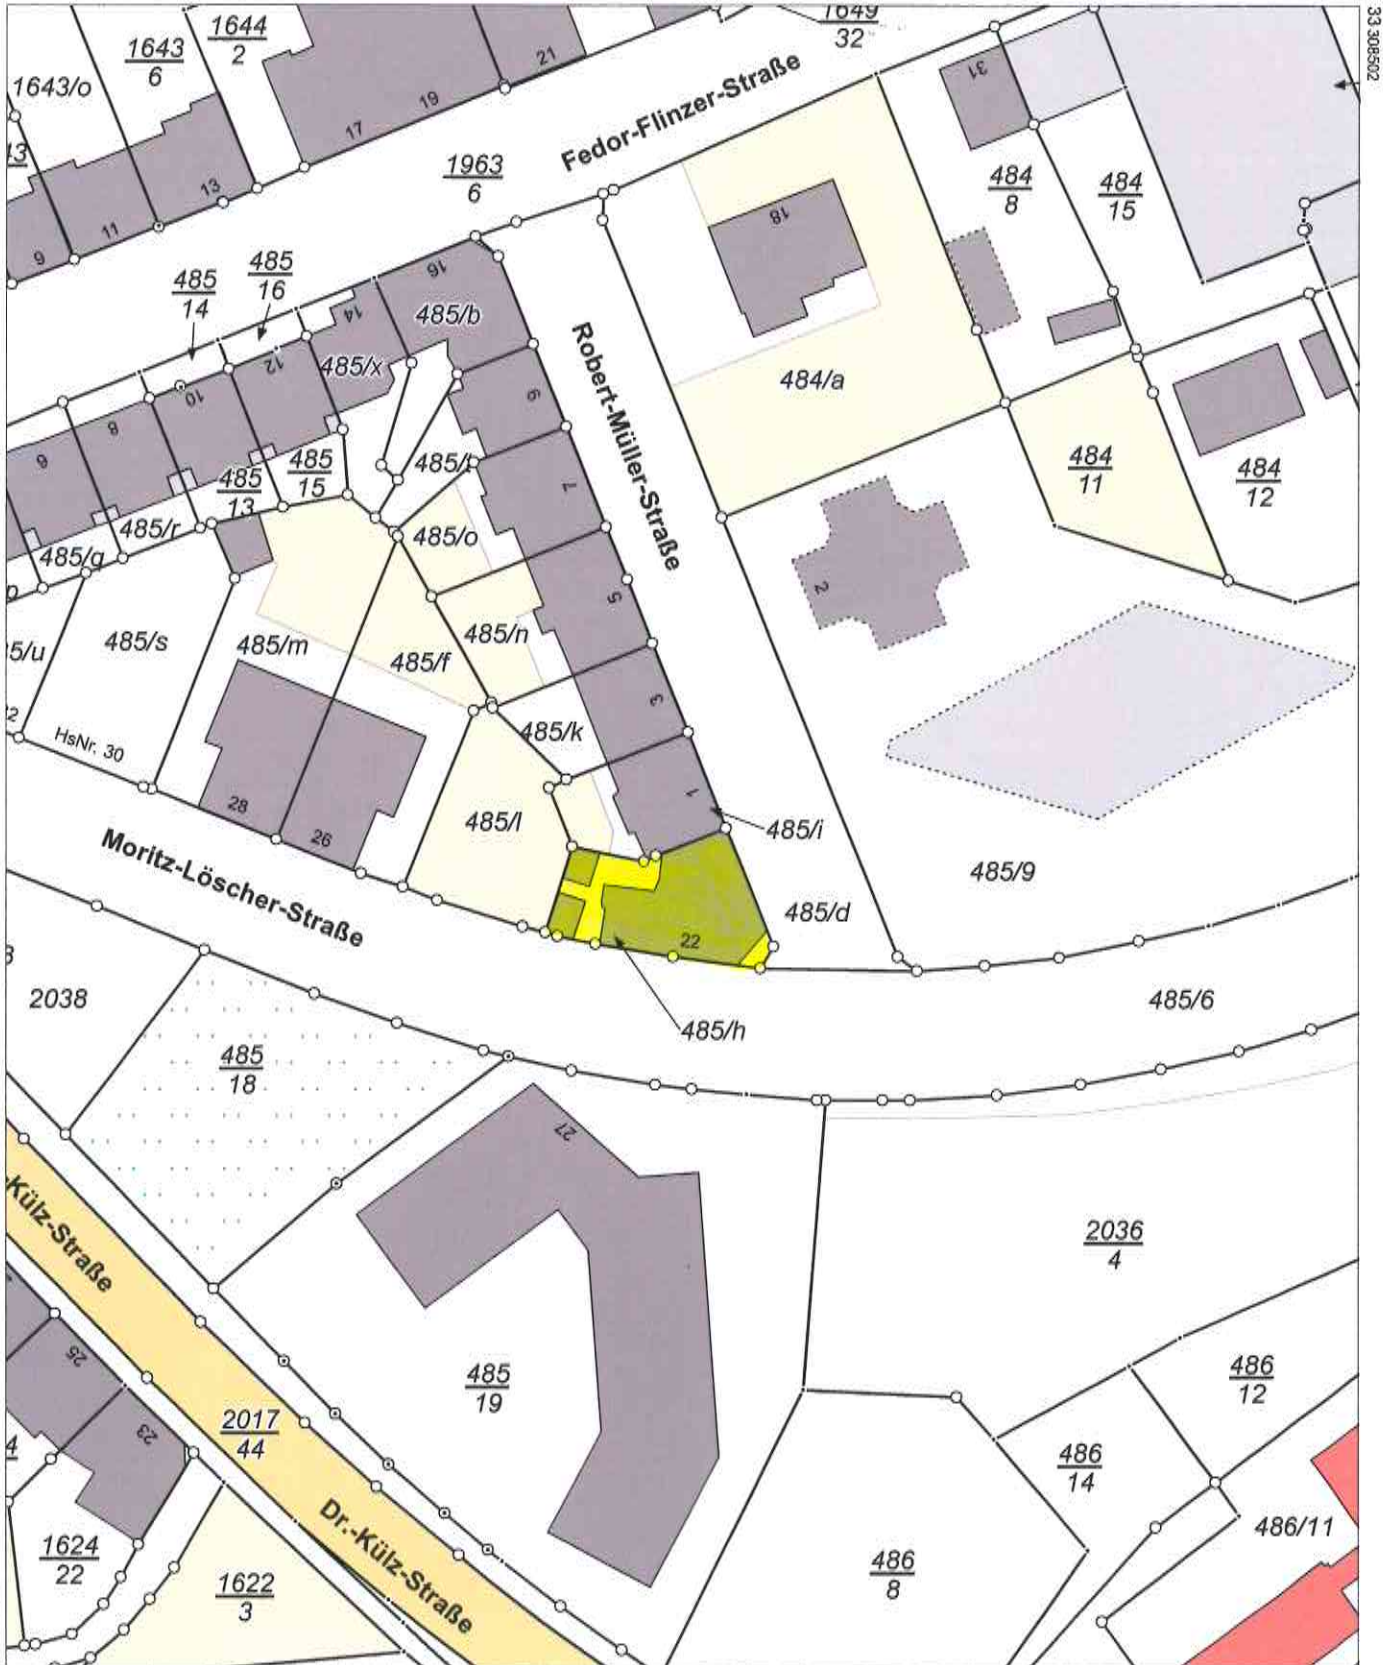

Flurstück: 485/h  
Gemarkung: Reichenbach (7024)

Gemeinde: Stadt Reichenbach im Vogtland  
Kreis: Vogtlandkreis

5611652

Maßstab 1:1000 0 10 20 30 Meter