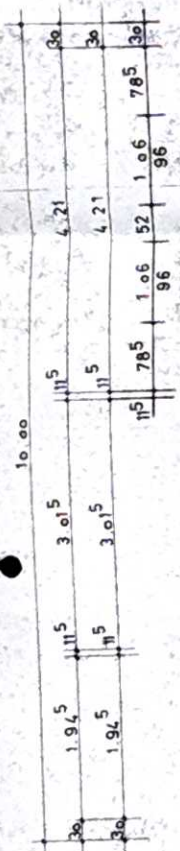

DACHUNDECKUNG: FRANKF. PFANNEN DUNKL. GRAU
AUF DELTA UNTERSPEIN FOLIE

DACHNEIGUNG 

S C H N I T T :

BAUSTELLEN-AUSFÜHRUNGSPLAN

SICHTBLENDE

SÄMTLICHE ROLLADENKÄSTEN MIT AUSSEN-
SOWIE INNENPUTZANSCHLUSSKANTEN IN
ALU ODER PVC-LEISTEN, SOWIE
STYROPHOR-AUSKLEIDUNG UND RÜCK-
SEITIGEM DECKEL
SYSTEM - ROLLADEN-MÖLLER