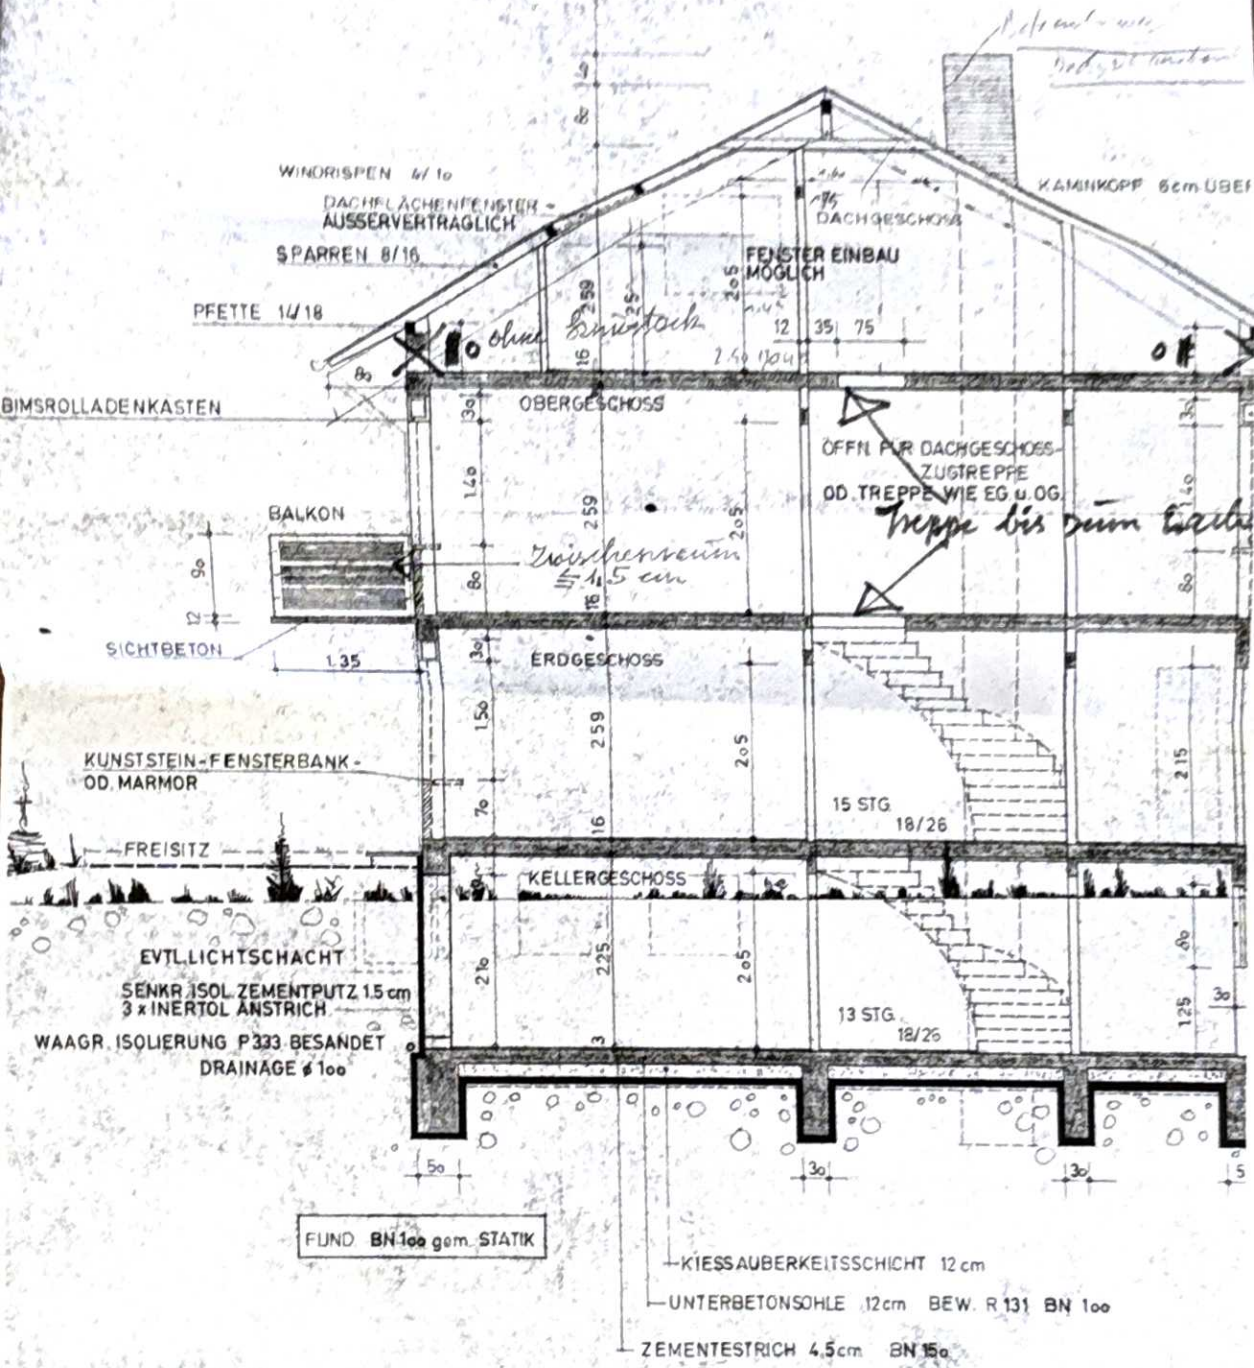

DACHUNDECKUNG: FRANKF. PFANNEN DUNKL. GRAU
AUF DELTA UNTERSPEIN FOLIE

DACHNEIGUNG 

S C H N I T T :

BAUSTELLEN-AUSFÜHRUNGSPLAN

SICHTBLENDE

SÄMTLICHE ROLLADENKÄSTEN MIT AUSSEN-
SOWIE INNENPUTZANSCHLUSSKANTEN IN
ALU ODER PVC-LEISTEN, SOWIE
STYROPHOR-AUSKLEIDUNG UND RÜCK-
SEITIGEM DECKEL
SYSTEM - ROLLADEN-MÖLLER