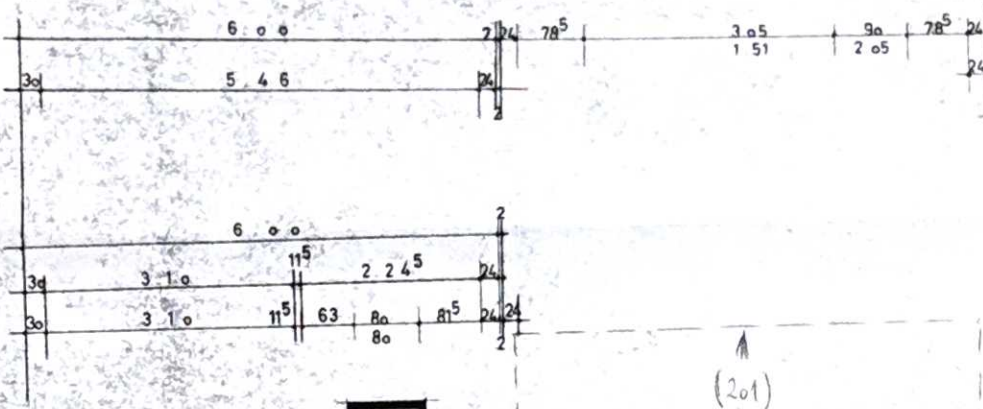

DACHUNDECKUNG: FRANKF. PFANNEN DUNKL. GRAU
AUF DELTA UNTERSPEIN FOLIE

DACHNEIGUNG 

S C H N I T T :

BAUSTELLEN-AUSFÜHRUNGSPLAN

SICHTBLENDE

SÄMTLICHE ROLLADENKÄSTEN MIT AUSSEN-
SOWIE INNENPUTZANSCHLUSSKANTEN IN
ALU ODER PVC-LEISTEN, SOWIE
STYROPHOR-AUSKLEIDUNG UND RÜCK-
SEITIGEM DECKEL
SYSTEM - ROLLADEN-MÖLLER