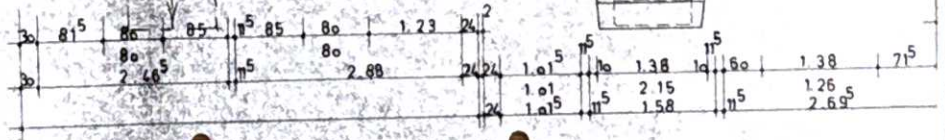

DACHUNDECKUNG: FRANKF. PFANNEN DUNKL. GRAU
AUF DELTA UNTERSPEIN FOLIE

DACHNEIGUNG 

S C H N I T T :

BAUSTELLEN-AUSFÜHRUNGSPLAN

SICHTBLENDE

SÄMTLICHE ROLLADENKÄSTEN MIT AUSSEN-
SOWIE INNENPUTZANSCHLUSSKANTEN IN
ALU ODER PVC-LEISTEN, SOWIE
STYROPHOR-AUSKLEIDUNG UND RÜCK-
SEITIGEM DECKEL
SYSTEM - ROLLADEN-MÖLLER