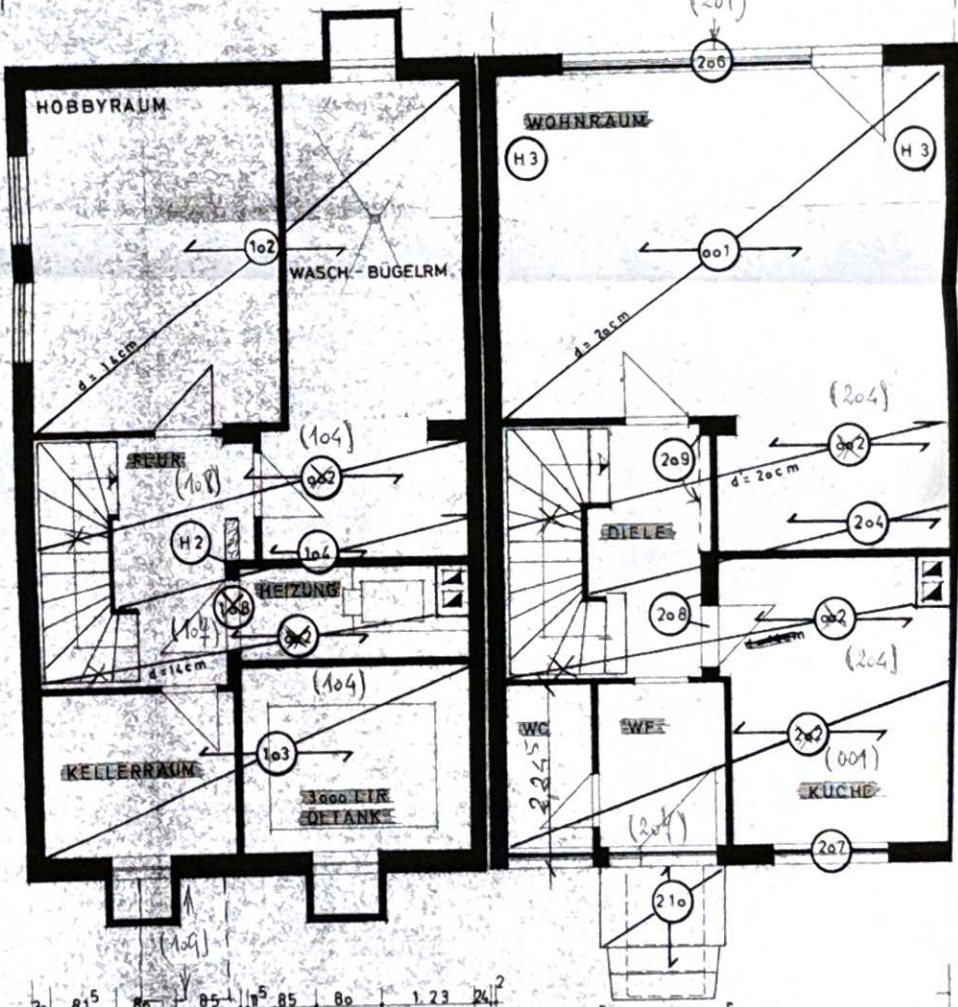

DACHUNDECKUNG: FRANKF. PFANNEN DUNKL. GRAU
AUF DELTA UNTERSPEIN FOLIE

DACHNEIGUNG 

S C H N I T T :

BAUSTELLEN-AUSFÜHRUNGSPLAN

SICHTBLENDE

SÄMTLICHE ROLLADENKÄSTEN MIT AUSSEN-
SOWIE INNENPUTZANSCHLUSSKANTEN IN
ALU ODER PVC-LEISTEN, SOWIE
STYROPHOR-AUSKLEIDUNG UND RÜCK-
SEITIGEM DECKEL
SYSTEM - ROLLADEN-MÖLLER