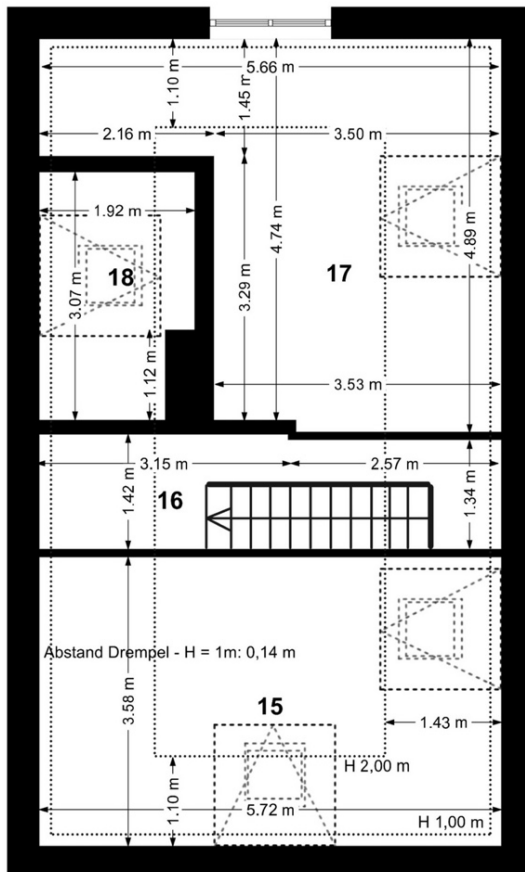

ÜBERSICHTSGRUNDRISS

Objekt: Mögeldorfer Weg 2
13587 Berlin

Geschoss: Dachgeschoss

Anmerkung:

Übersichtsgrundriss mit Innenmaßen; Wandstärken können abweichen
Kein Ausführungsplan; nur in Verbindung mit der Wohnflächenermittlung verwendbar
Keine Gewähr für Maßhaltigkeit