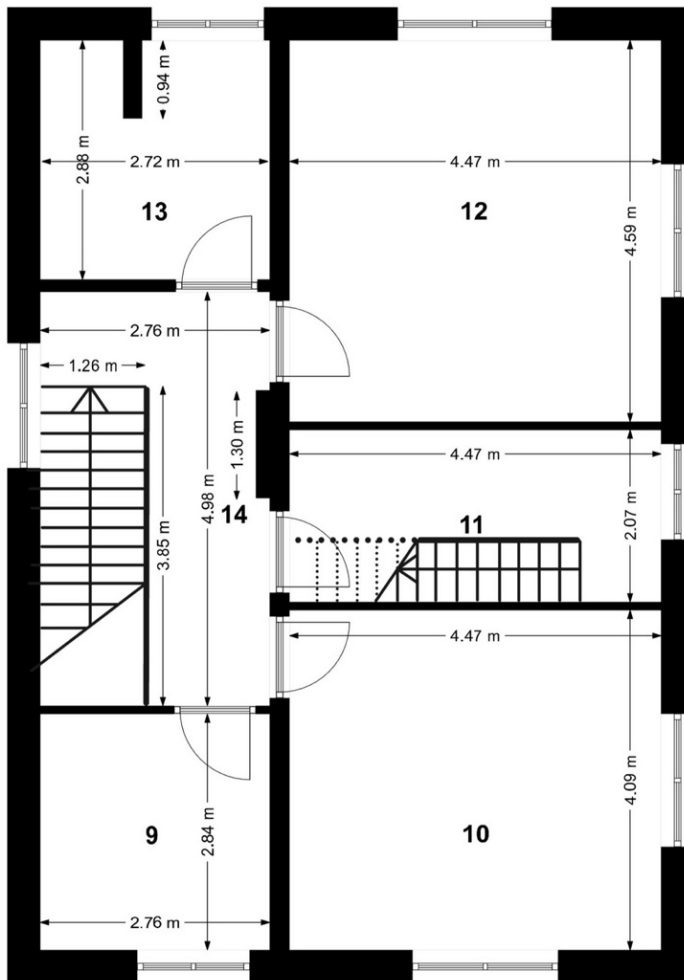

ÜBERSICHTSGRUNDRISS

Objekt: Mögeldorfer Weg 2
13587 Berlin

Geschoss: Obergeschoss

Anmerkung:

Übersichtsgrundriss mit Innenmaßen; Wandstärken können abweichen
Kein Ausführungsplan; nur in Verbindung mit der Wohnflächenermittlung verwendbar
Keine Gewähr für Maßhaltigkeit