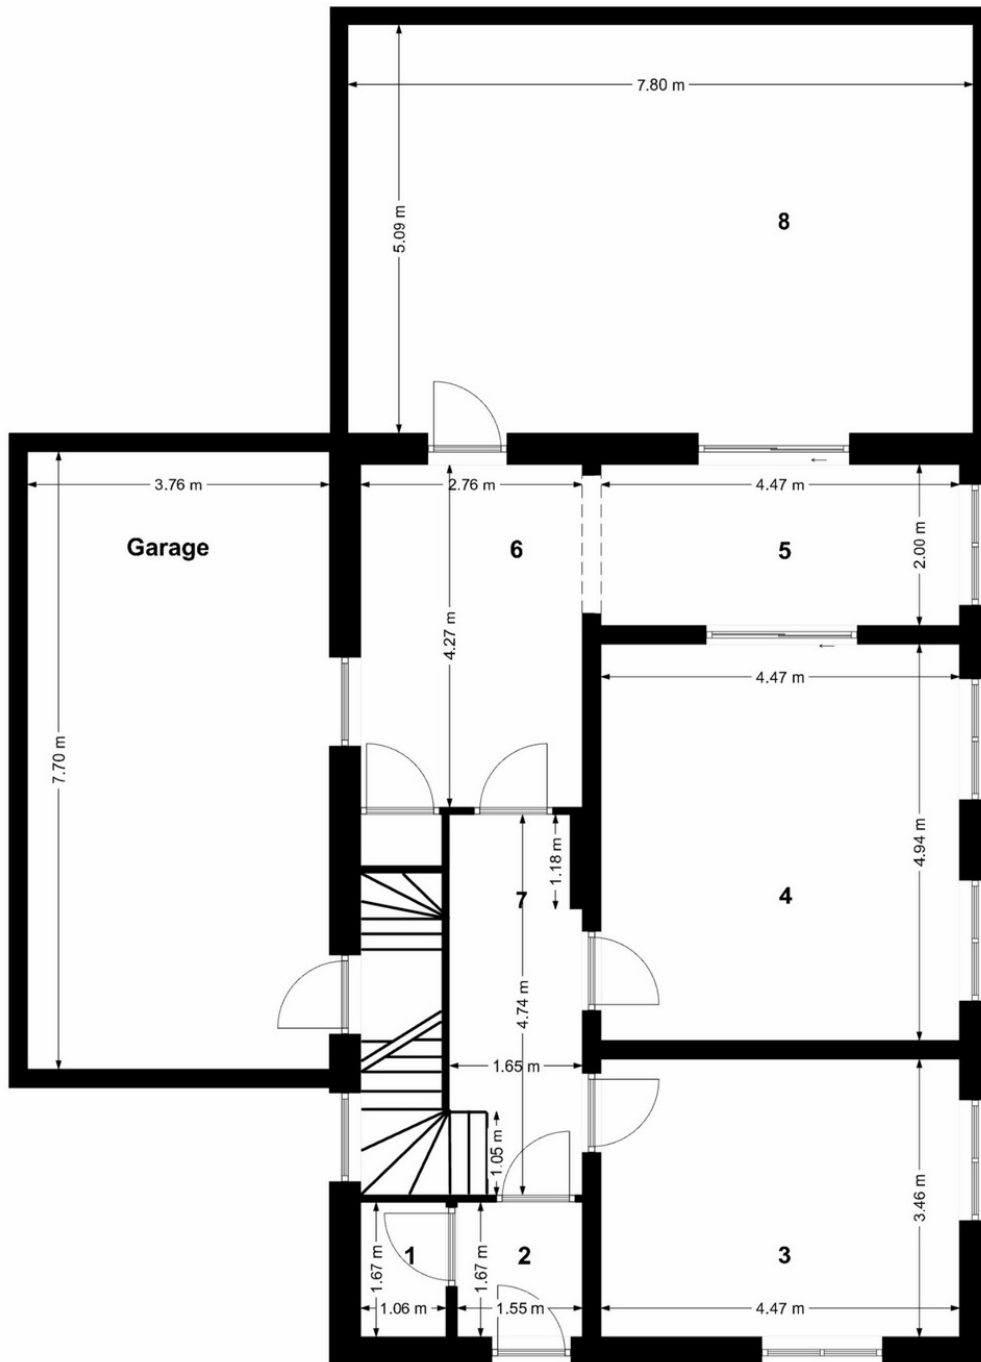

## ÜBERSICHTSGRUNDRISS

**Objekt:** Mögeldorfer Weg 2  
13587 Berlin

**Geschoss:** Erdgeschoss

### Anmerkung:

Übersichtsgrundriss mit Innenmaßen; Wandstärken können abweichen  
Kein Ausführungsplan; nur in Verbindung mit der Wohnflächenermittlung verwendbar  
Keine Gewähr für Maßhaltigkeit