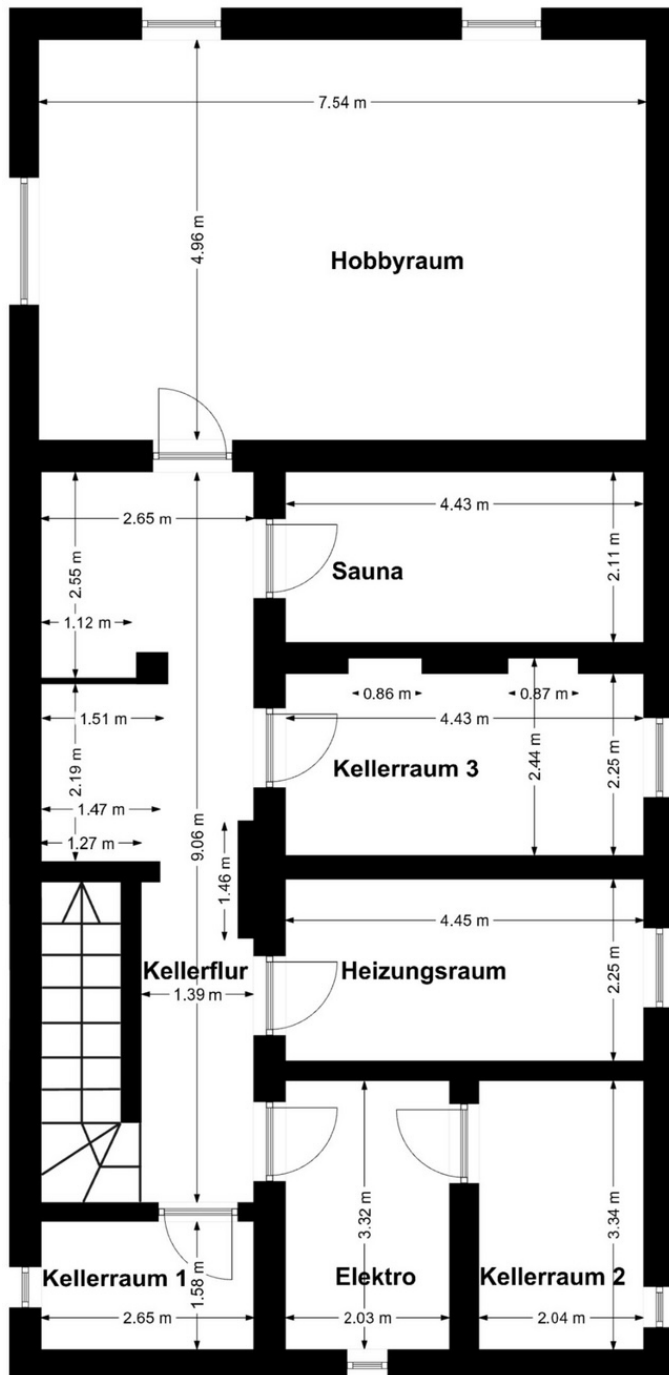

## ÜBERSICHTSGRUNDRISS

Objekt: Mögeldorfer Weg 2  
13587 Berlin

Geschoss: Kellergeschoss

### Anmerkung:

Übersichtsgrundriss mit Innenmaßen; Wandstärken können abweichen  
Kein Ausführungsplan; nur in Verbindung mit der Wohnflächenermittlung verwendbar  
Keine Gewähr für Maßhaltigkeit