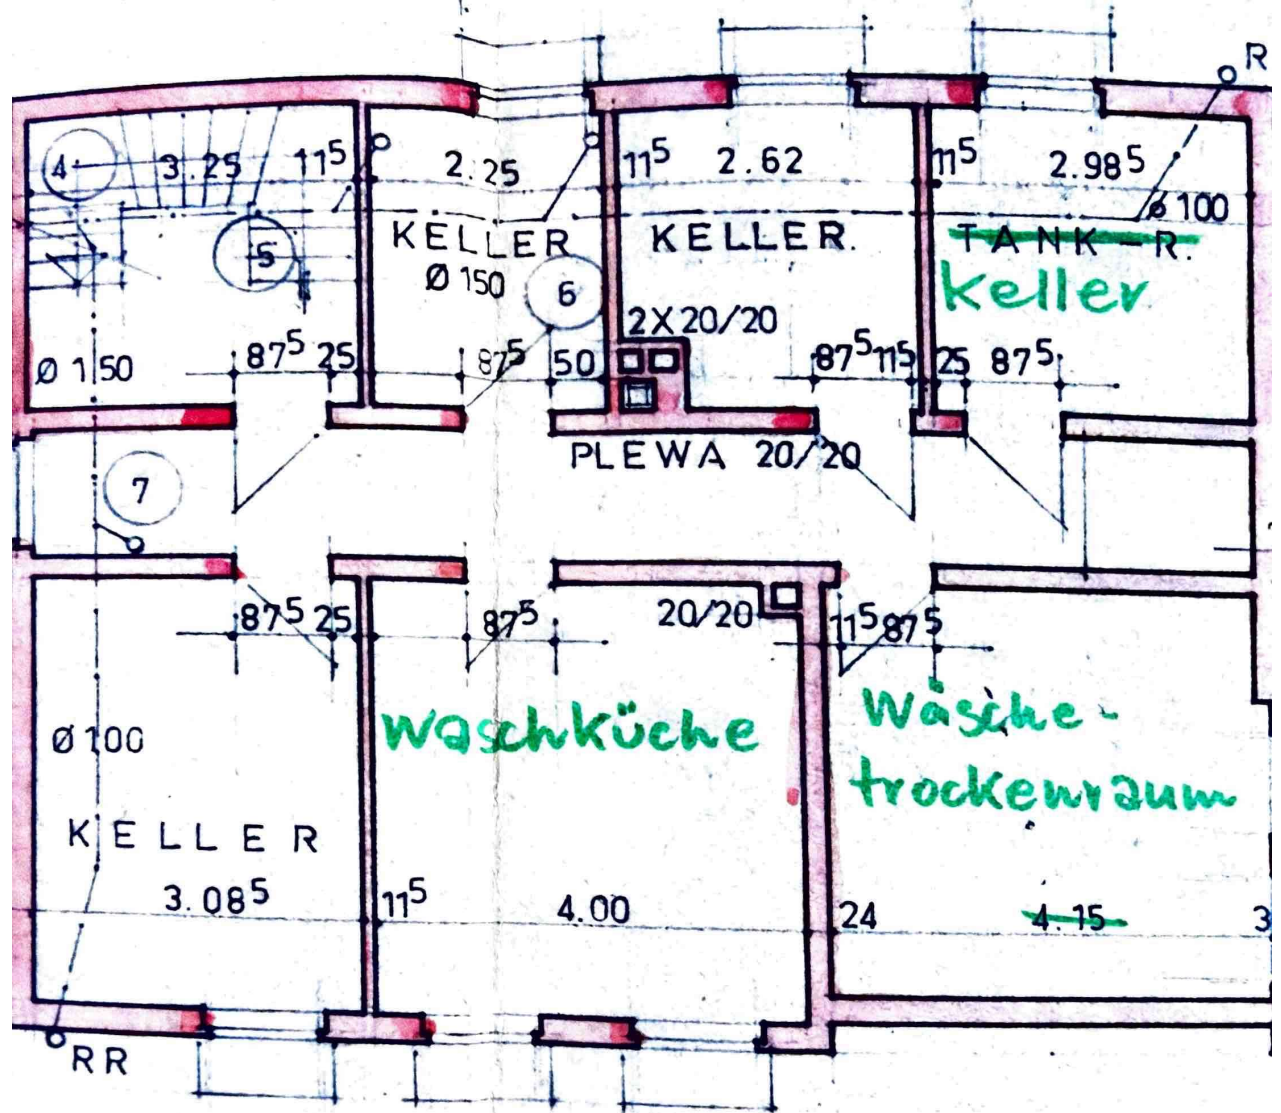

11.99

1.00 | 1.25 | 1.00 | 1.25 | 1.00 | 1.74
0.60 | 0.60 | 0.60

3.25 115 2.25 115 2.62 115 2.985
 KELLER Ø 150 6
 TANK R.
 Keller
 2X20/20
 Ø 150 875 25 875 50 875 115 25 875

7
 Ø 100
 PLEWA 20/20
 875 25 875 20/20 115 875

Waschküche
 Wäsche-trockerraum
 KELLER 3.085 115 4.00 24 4.15 3

2.00 | 1.00 | 1.00 | 1.00 | 1.00 | 1.00
0.60

11.99

~~12.19~~