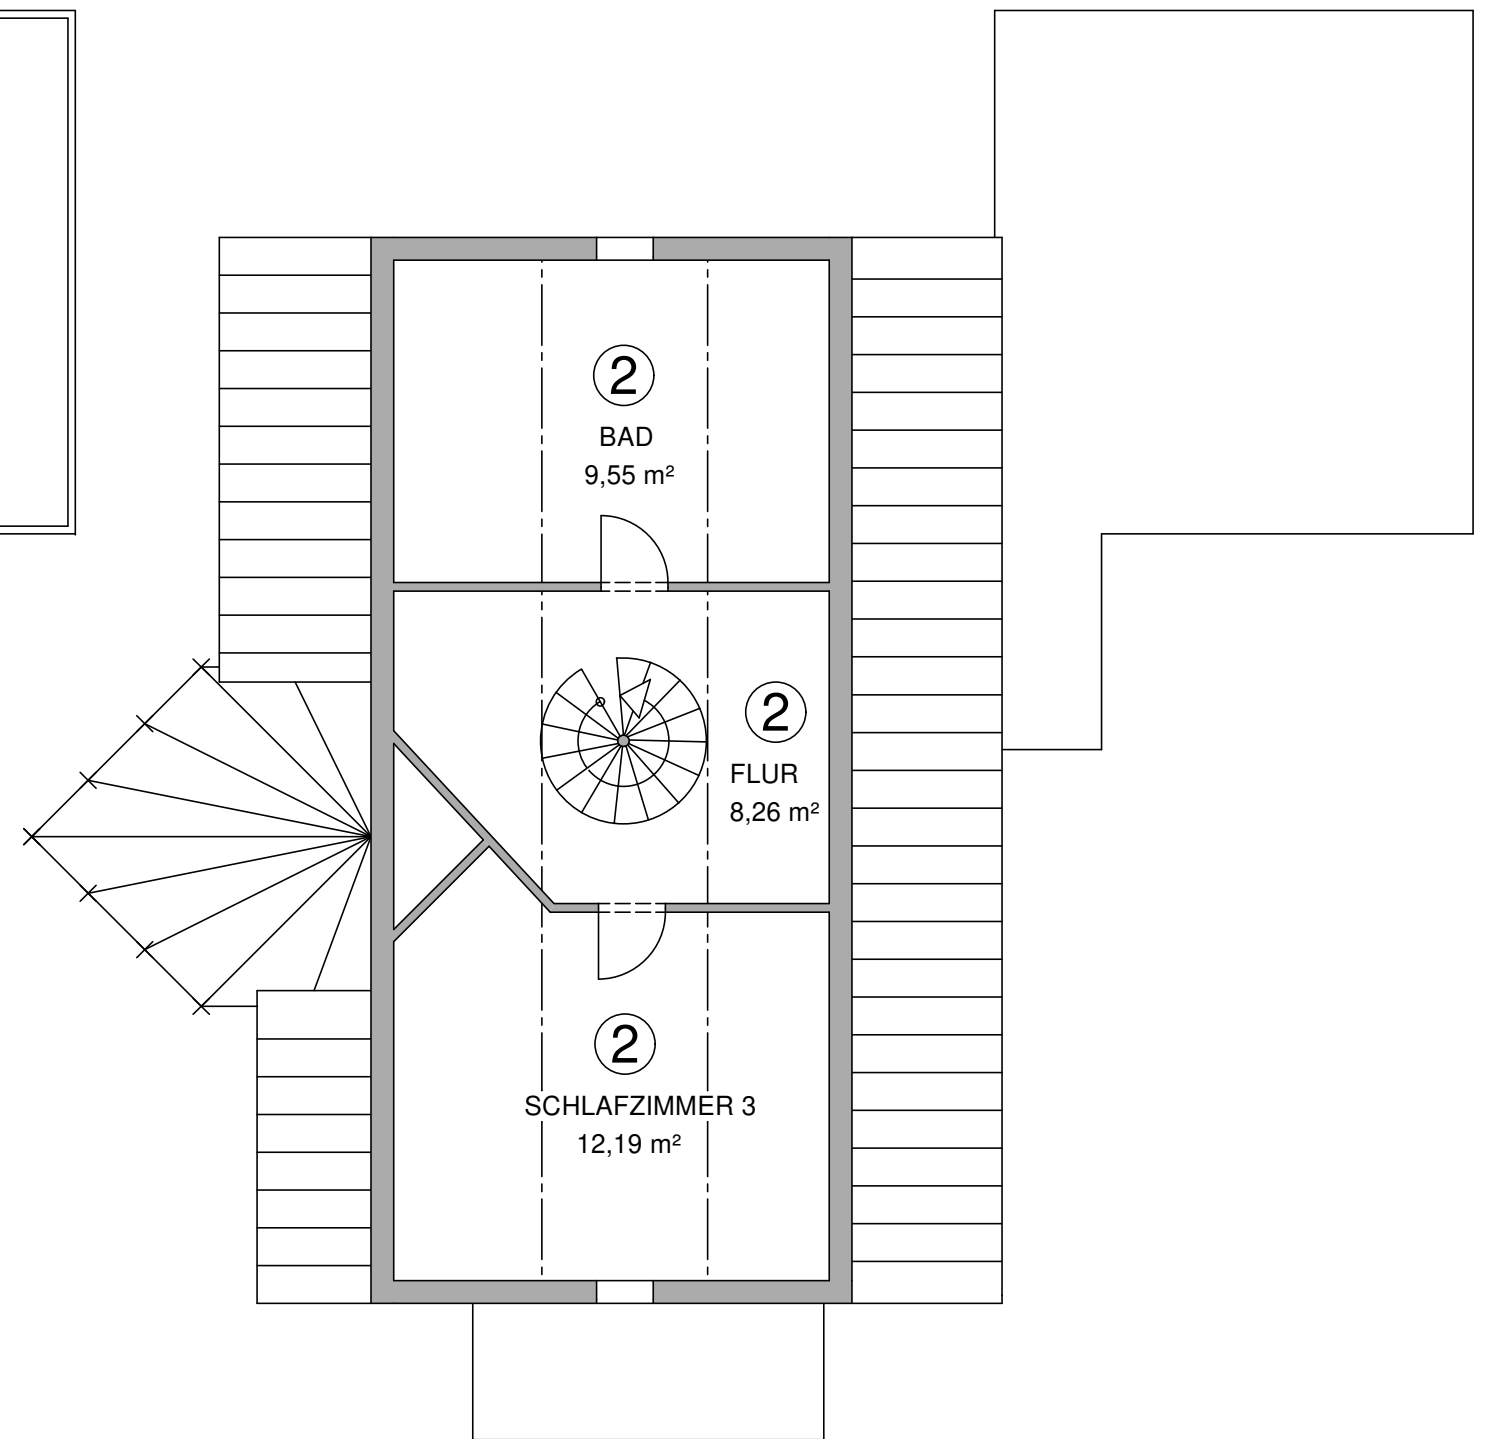

OBERGESCHOSS

DACHGESCHOSS
(SPITZBODEN)

Dipl.-Ing. (FH) Architekt
Roman Hopfinger
Unterbiberger Str. 17a
85579 Neubiberg
089 / 608 34 71
roman-hopfinger@t-online.de

AUFTEILUNGSPLAN Nr. 2
GUNDRISS OG, DG M. 1:100 10.03.2025
Salzeder
Schönbachstr. 17
86919 Utting am Ammersee
Flurnr. 2536/6 Gemarkung Utting