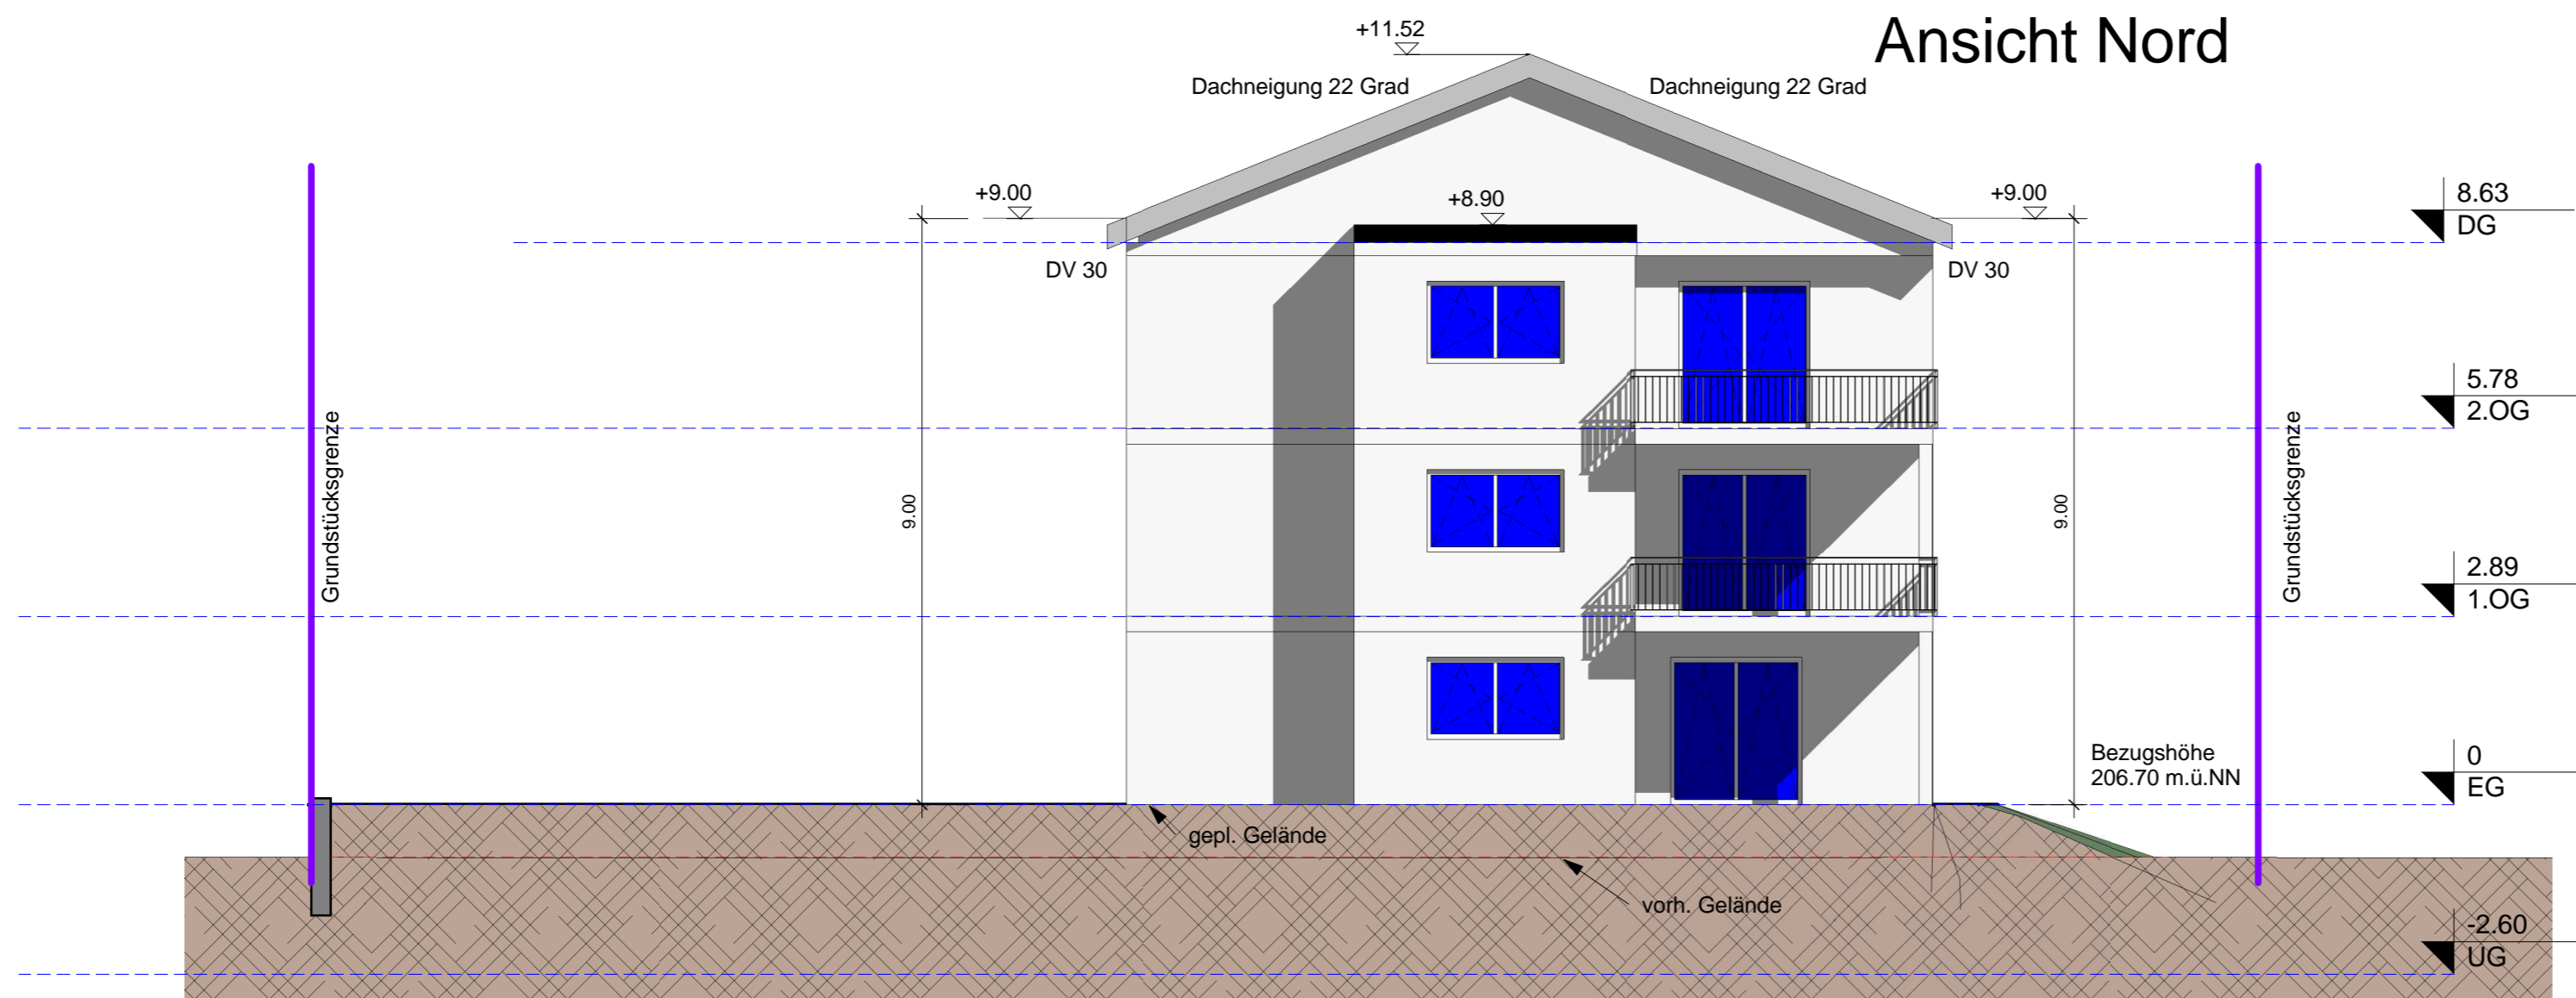

Ansicht Ost

Ansicht Nord

Baugesuch

 Dipl.-Ing. (FH)
Martin Vosseler
 Ingenieurbüro für Baustatik
 Brühlstrasse 3, 78609 Tübingen
 Tel.: 07464 / 4069 Fax: 07464 / 2042

Projekt: **Neubau eines 6 Familienwohhauses**
 Wiesenstr.
 78312 Emmendingen
 Flurstück Nr.: 469/72

Bauherr: **K & G Wohnbau GmbH**
 Herr Adrian Gütermann
 Badbergstr.16 79235 Vogtsburg-Oberbergen

Auftraggeber: 

Ansichten Ost, Nord B8

gez.: DIN A2 Datum: 31.03.26 Maßstab: 1 : 100 Projekt-Nr.: 25/62