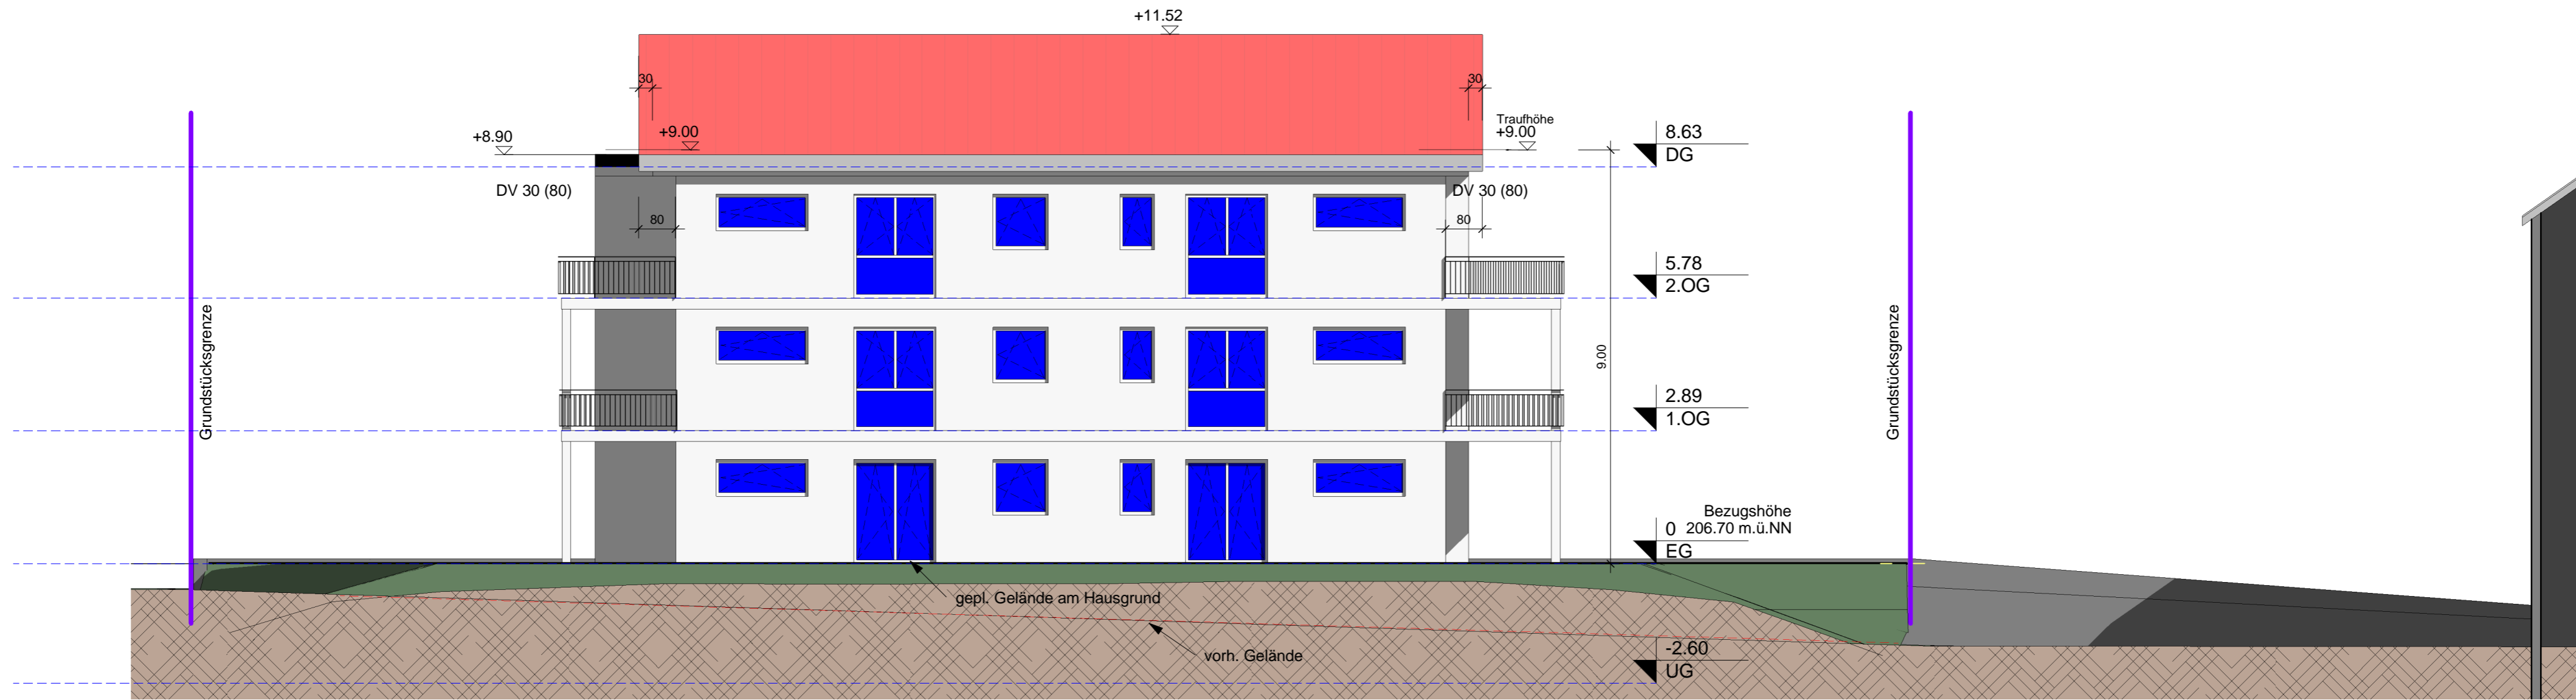

Ansicht Ost

Ansicht Nord

Baugesuch

 Dipl.-Ing. (FH)
Martin Vosseler
 Ingenieurbüro für Baustatik
 Brühlstrasse 3, 78609 Tübingen
 Tel.: 07464 / 4069 Fax: 07464 / 2042

Projekt: **Neubau eines 6 Familienwohhauses**
 Wiesenstr.
 78312 Emmendingen
 Flurstück Nr.: 469/72

Bauherr: **K & G Wohnbau GmbH**
 Herr Adrian Gütermann
 Badbergstr.16 79235 Vogtsburg-Oberbergen

Auftraggeber: 

Ansichten Ost, Nord B8

gez.: DIN A2 Datum: 31.03.26 Maßstab: 1 : 100 Projekt-Nr.: 25/62