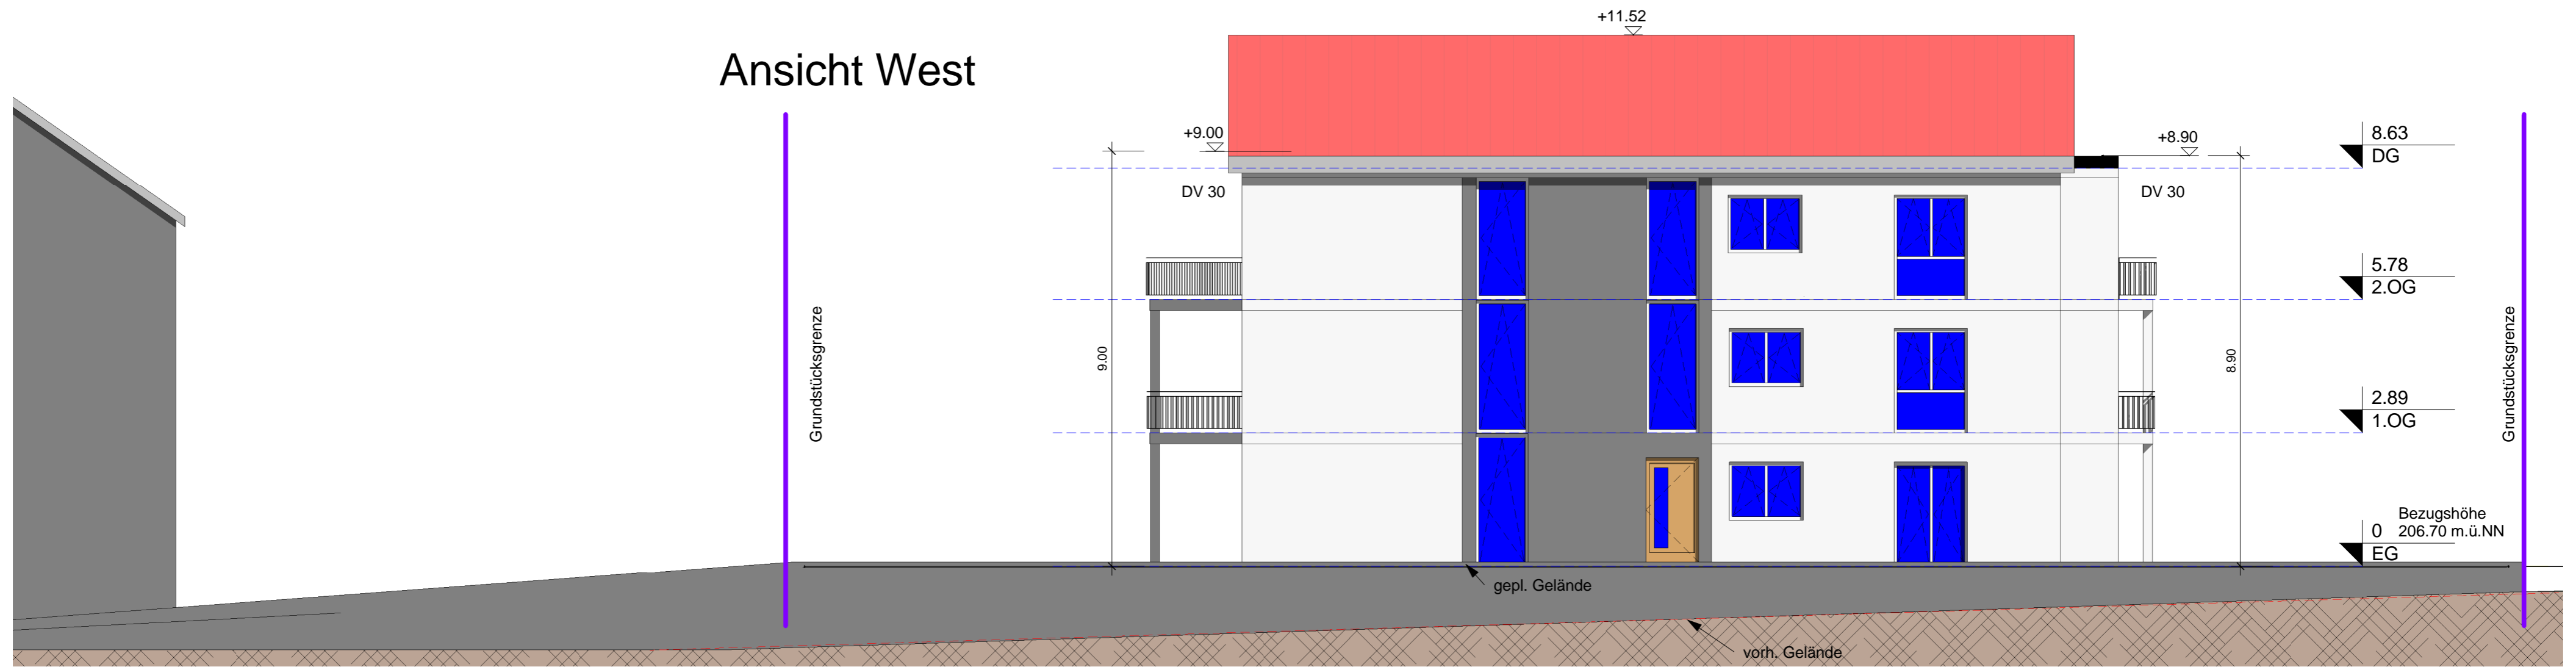

Ansicht West

Ansicht Süd

Baugesuch

 Dipl.-Ing. (FH)
Martin Vosseler
 Ingenieurbüro für Baustatik
 Brühlstrasse 3, 78609 Tübingen
 Tel.: 07464 / 4069 Fax: 07464 / 2042

Projekt: **Neubau eines 6 Familienwohhauses**
 Wiesenstr.
 78312 Emmendingen
 Flurstück Nr.: 469/72

Bauherr: **K & G Wohnbau GmbH**
 Herr Adrian Gütermann
 Badbergstr.16 79235 Vogtsburg-Oberbergen

Auftraggeber: 

Ansichten West, Süd B7

gez.: DIN A2 Datum: 31.03.26 Maßstab: 1 : 100 Projekt-Nr.: 25/62