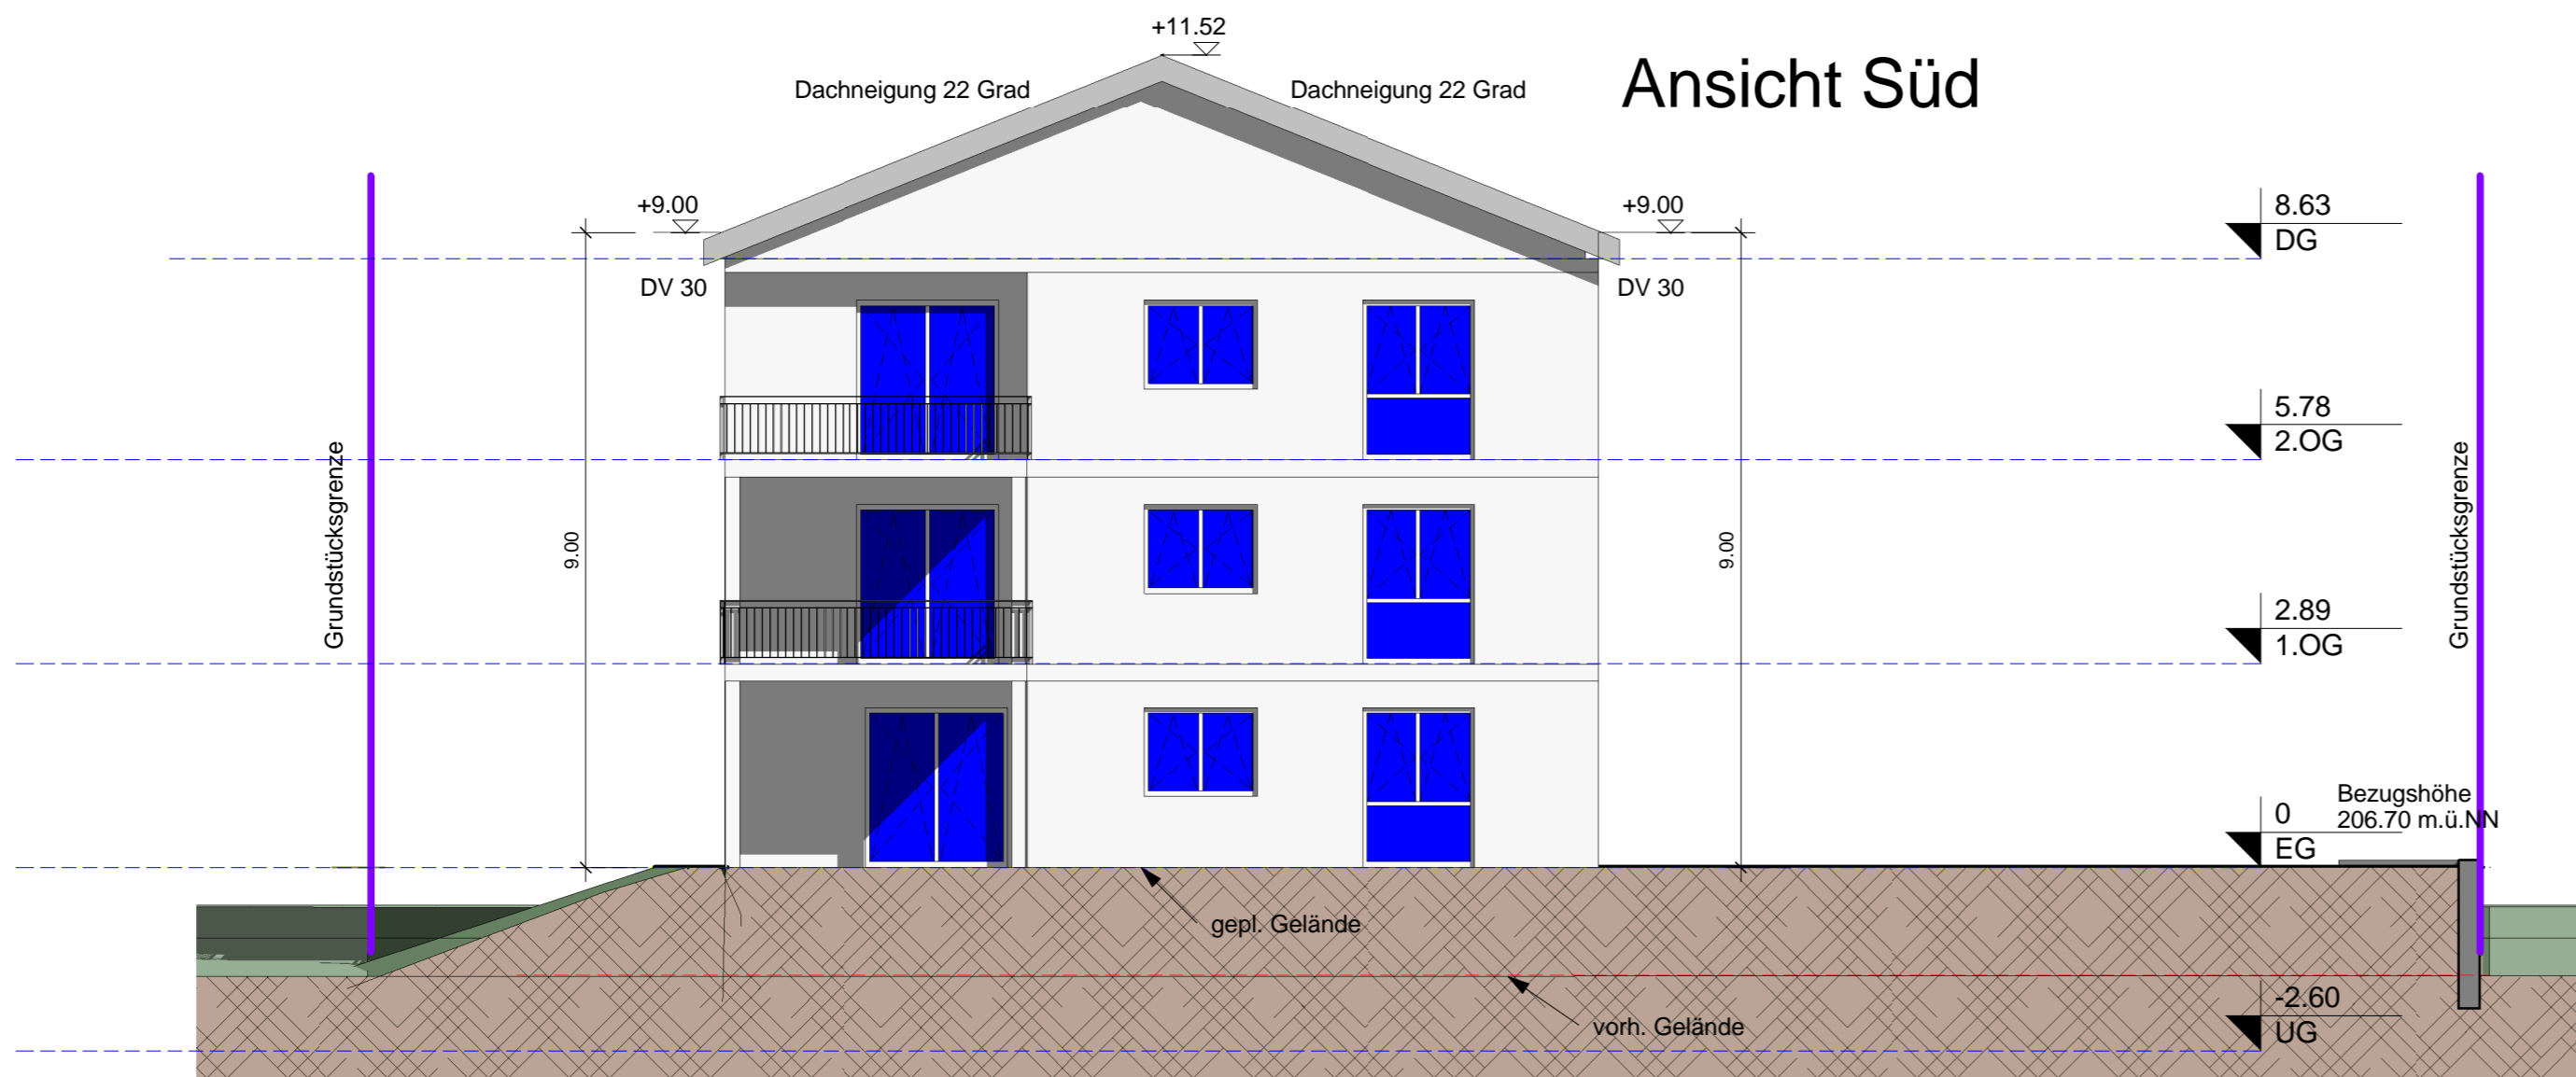

Ansicht West

Ansicht Süd

Baugesuch

 Dipl.-Ing. (FH)
Martin Vosseler
 Ingenieurbüro für Baustatik
 Brühlstrasse 3, 78609 Tübingen
 Tel.: 07464 / 4069 Fax: 07464 / 2042

Projekt: **Neubau eines 6 Familienwohhauses**
 Wiesenstr.
 78312 Emmendingen
 Flurstück Nr.: 469/72

Bauherr: **K & G Wohnbau GmbH**
 Herr Adrian Gütermann
 Badbergstr.16 79235 Vogtsburg-Oberbergen

Auftraggeber: 

Ansichten West, Süd B7

gez.: DIN A2 Datum: 31.03.26 Maßstab: 1 : 100 Projekt-Nr.: 25/62