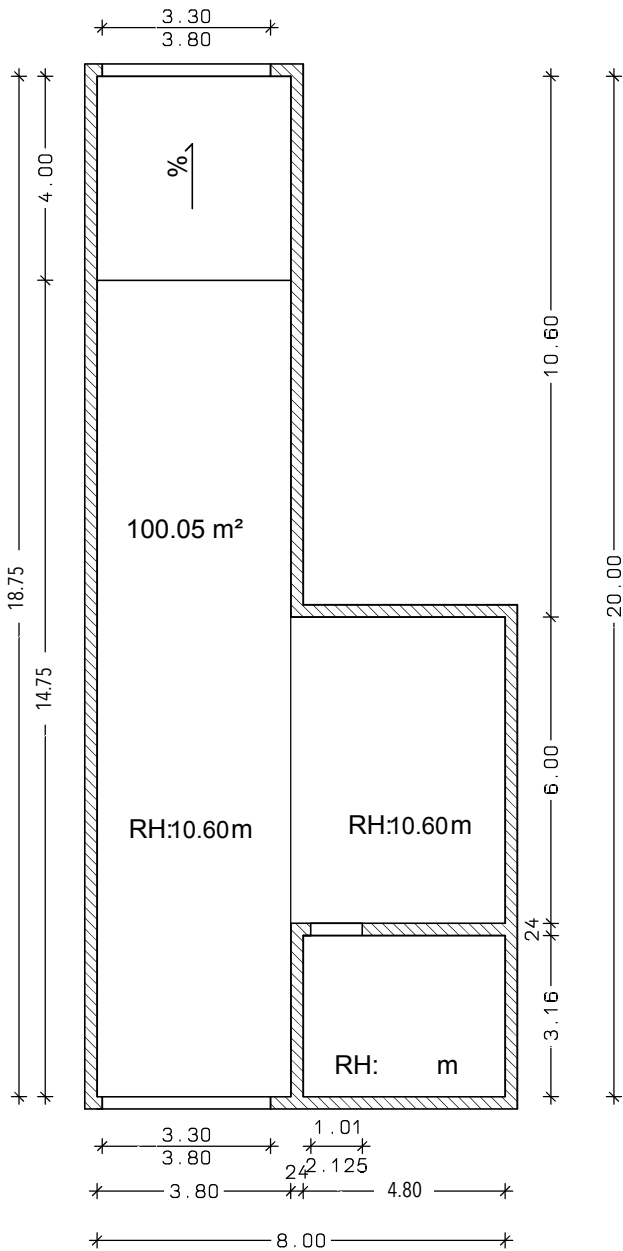

ERDGESCHOSS

Durchfahrtshöhe Tor 3.90 m

OBERGESCHOSS