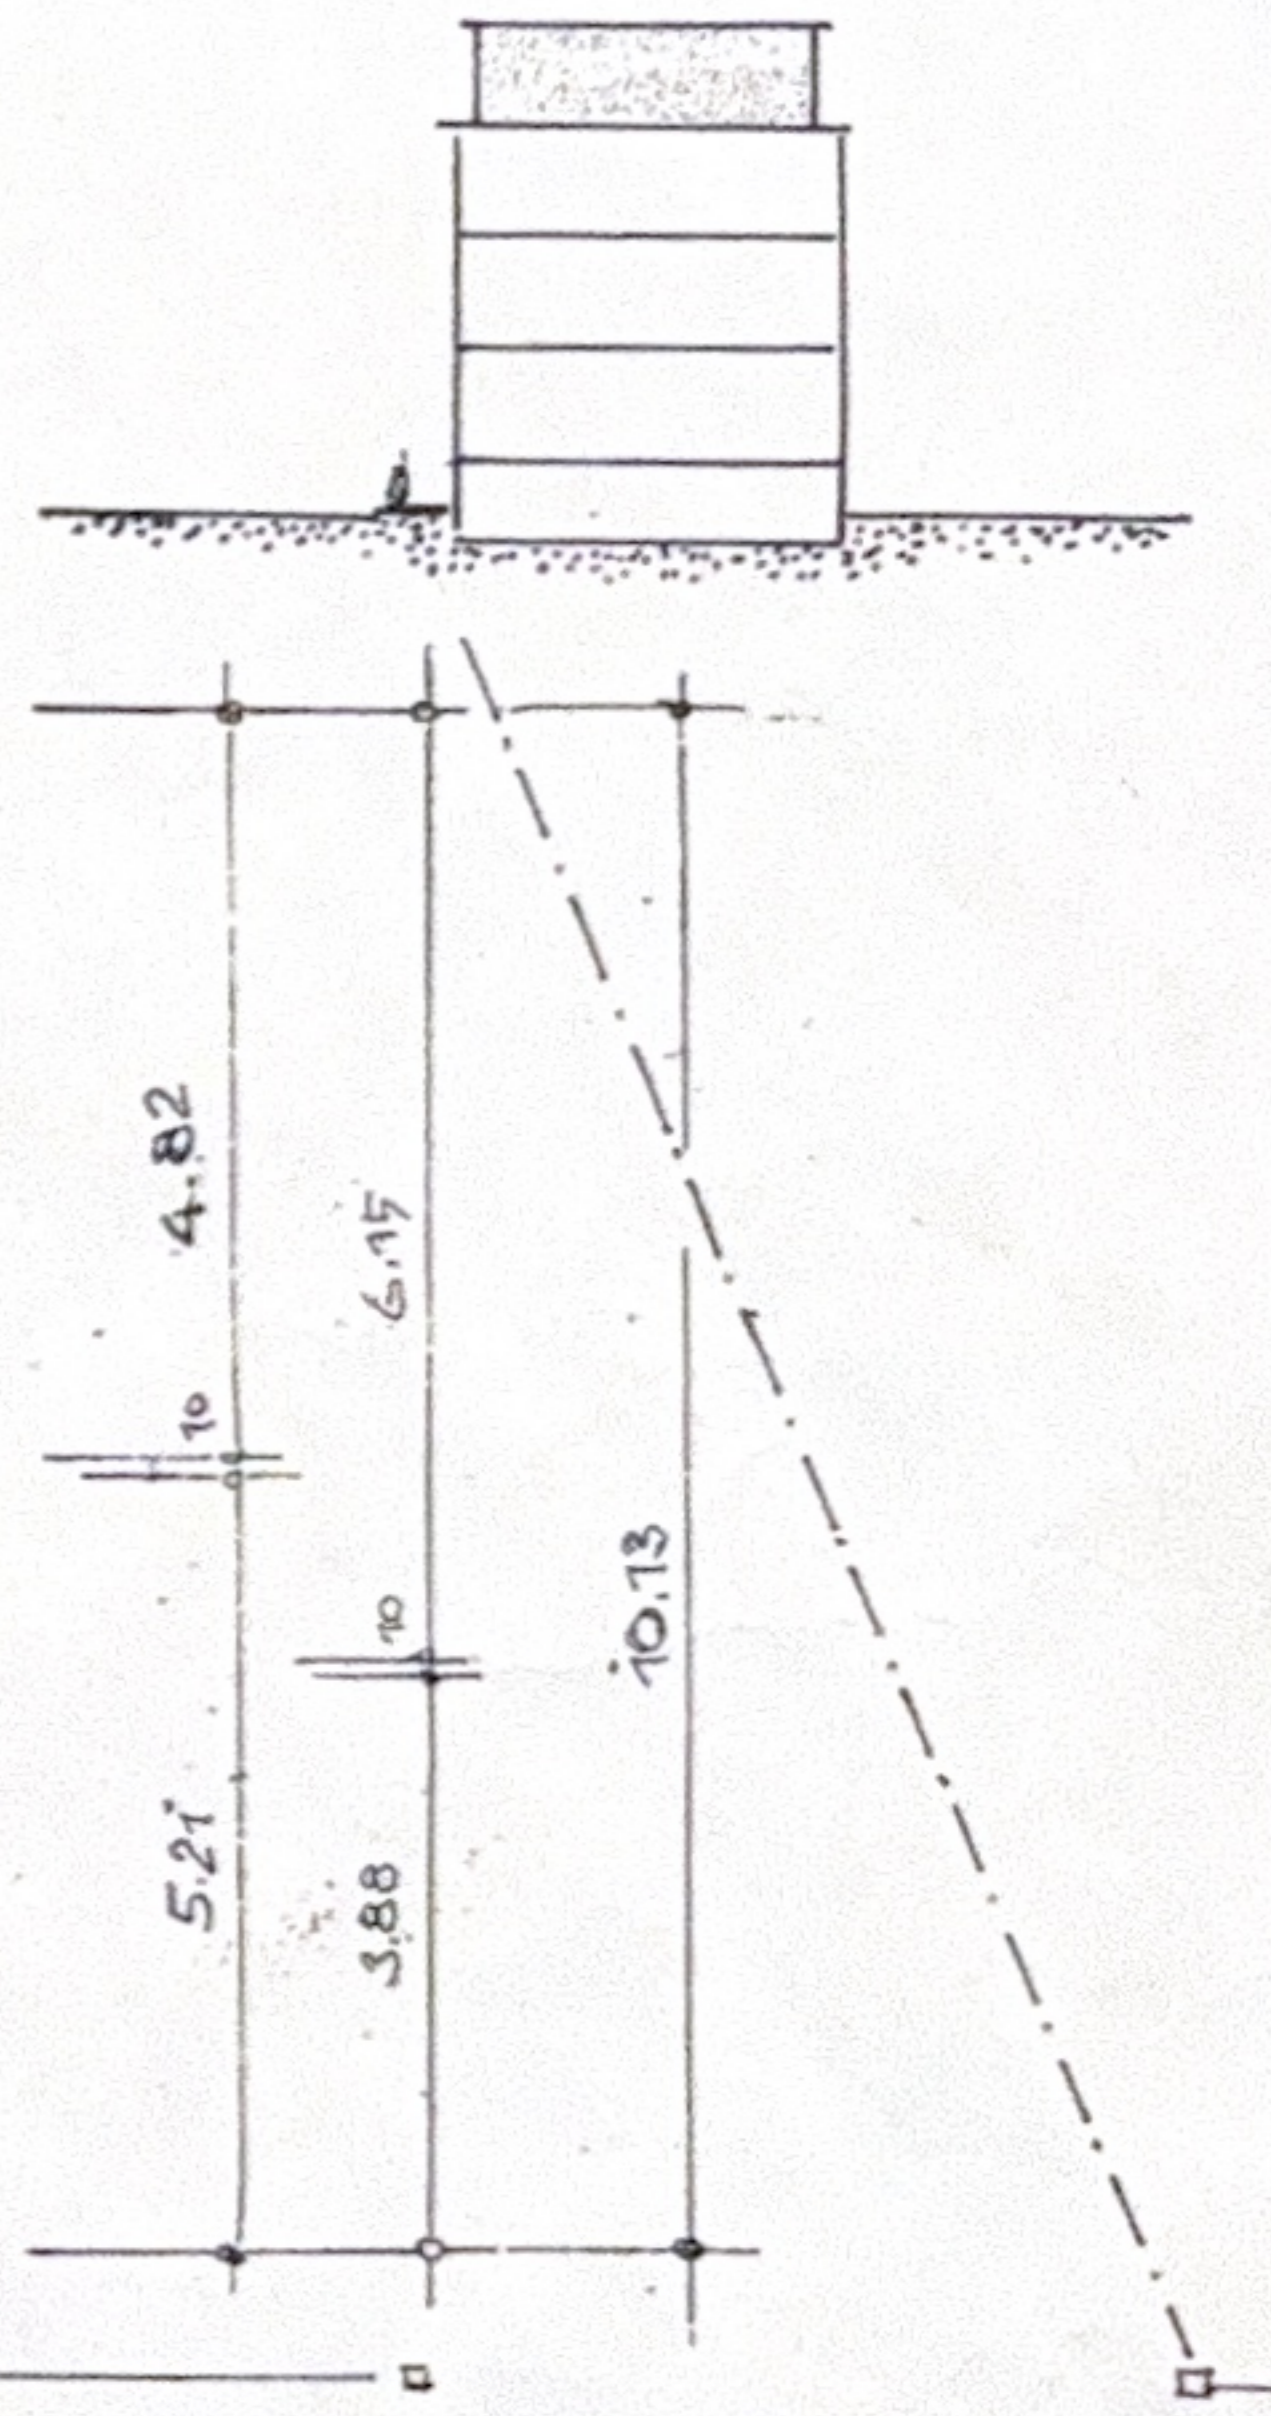

GRUNDRISS 5. OBERGESCHOSS
 M 1 : 100

EMMALIGE
SCHUH FABRIK FAUST
 67714 WALDFISCHBACH-BURGALBEN / HAUPTSTRASSE 186
 BAUHERRS

WALDFISCHBACH-BURGALBEN,
 BAUHERRS GRUNDSTÜCKSEIGENTUMER:

ARCHITECTS

DIPL.-ING. FRITZ PETRY
 Bergstr. 18 · Tel. 0 63 33-2575
 67714 Waldfishbach-Bn.