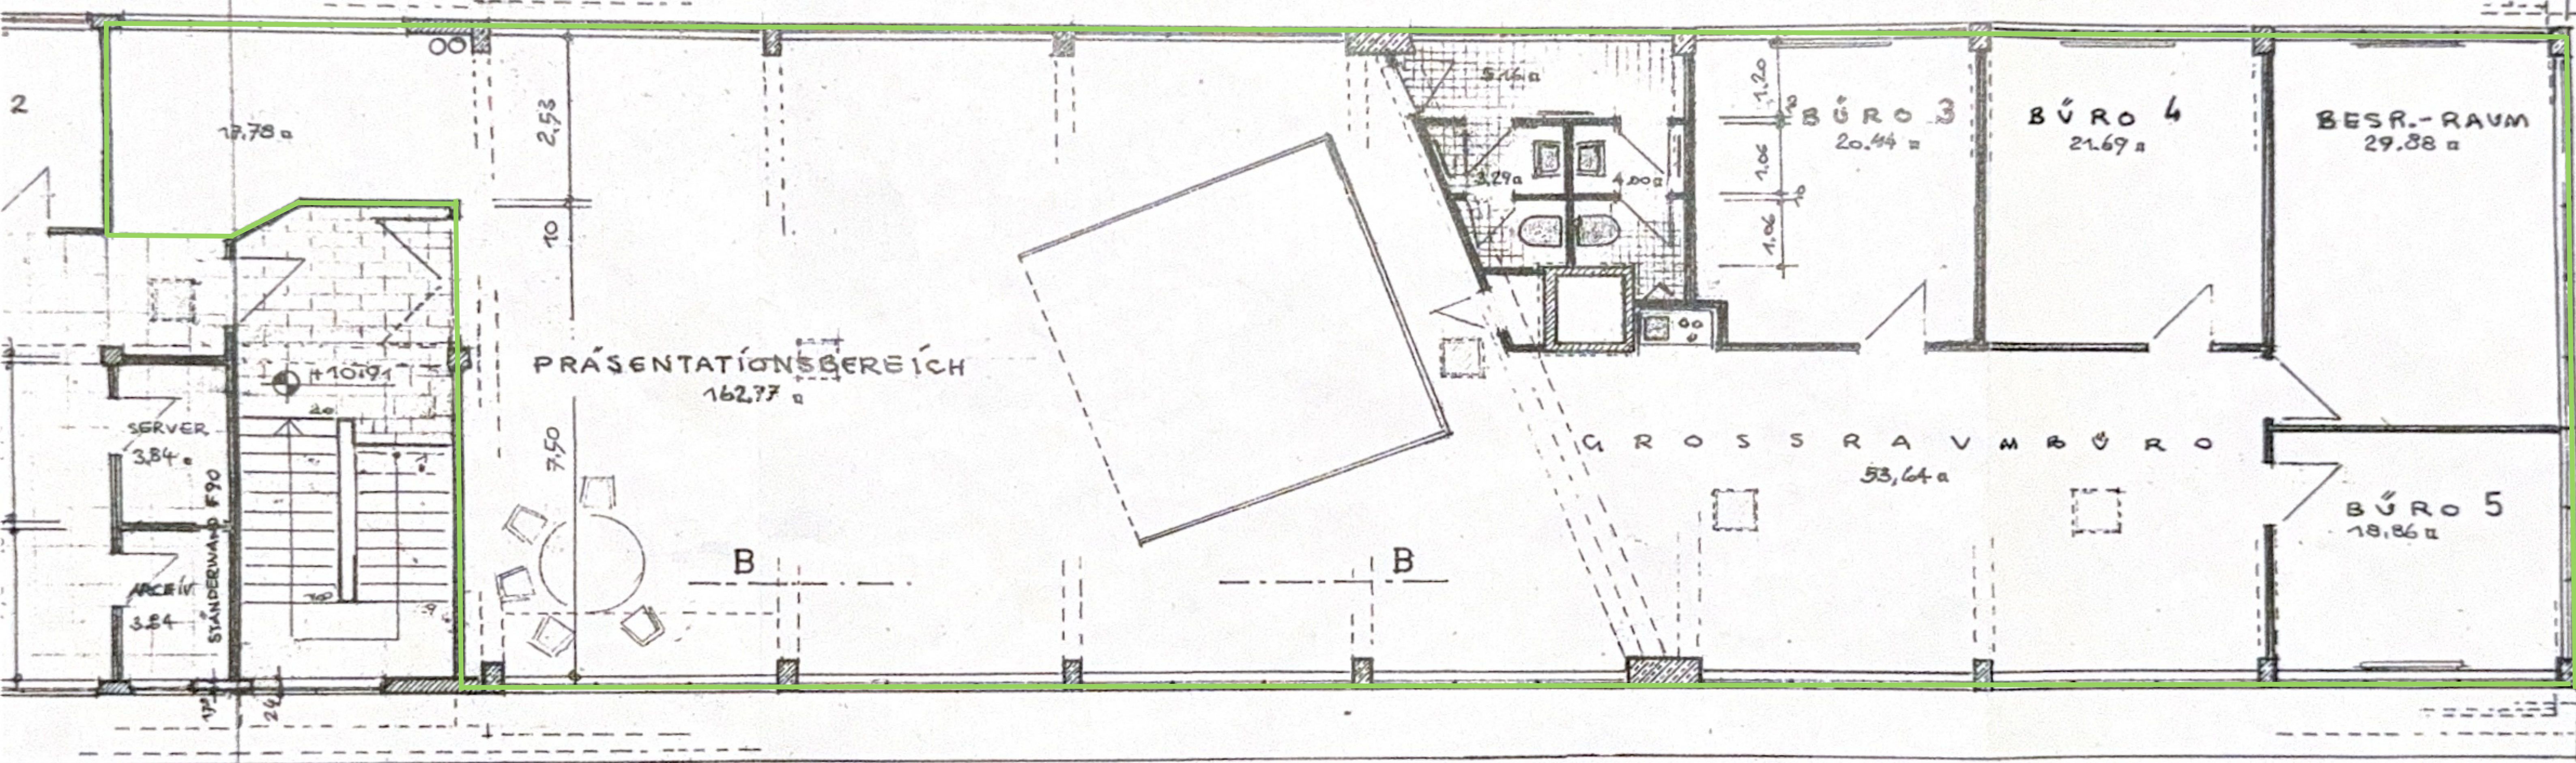

GRUNDRISS 5. OBERGESCHOSS
 M 1 : 100

EMMALIGE
SCHUH FABRIK FAUST
 67714 WALDFISCHBACH-BURGALBEN / HAUPTSTRASSE 186
 BAUHERRS

WALDFISCHBACH-BURGALBEN,
 BAUHERRS GRUNDSTÜCKSEIGENTUMER:

ARCHITECTS

DIPL.-ING. FRITZ PETRY
 Bergstr. 18 · Tel. 0 63 33-2575
 67714 Waldfishbach-Bn.