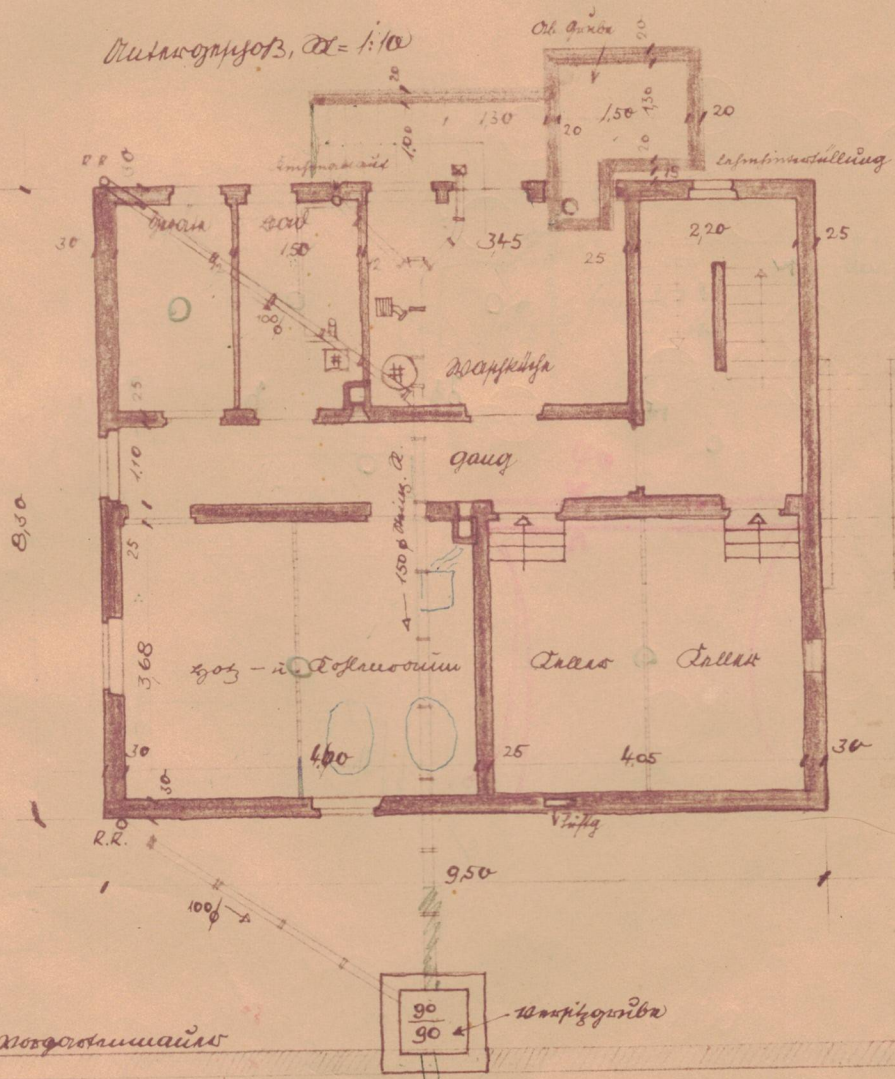

Gesuchung

21 MRZ. 1936

Faltrolle LNA  $\phi$  105 mm

Wohnungsplan, Maßstab = 1:100

Ausmaß: Geislingen Stg. 4. März. 1936.

Der Zeichner:  
Emil Nagemann

Gezeichnet:  
H. Wenzel