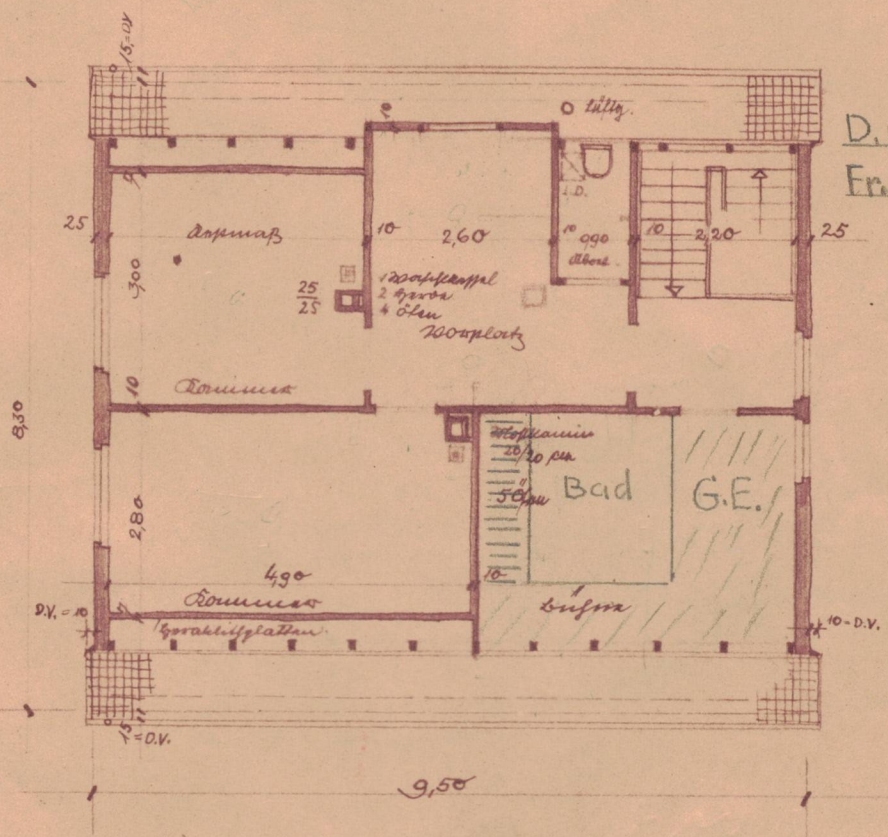

Geschw. Bl. 4

Sanftensatz, Ver. = 1:100

D.G. Eigentum  
Fr. L. Schwegler

Ausbaueul. Geislingen Stg. 4. März. 1936.

des Bauherrn: original

Emil Hagenmaier 4. März.