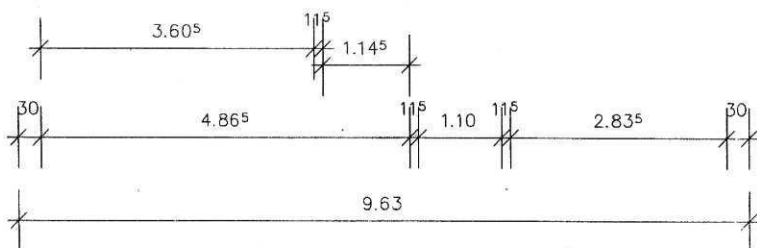

Treppenöffnung:

Länge: 3.59 m
 Breite: 1.10 m

LEGENDE:

- Kontrollierte Wohnung
- Erdwärmeanlage mit