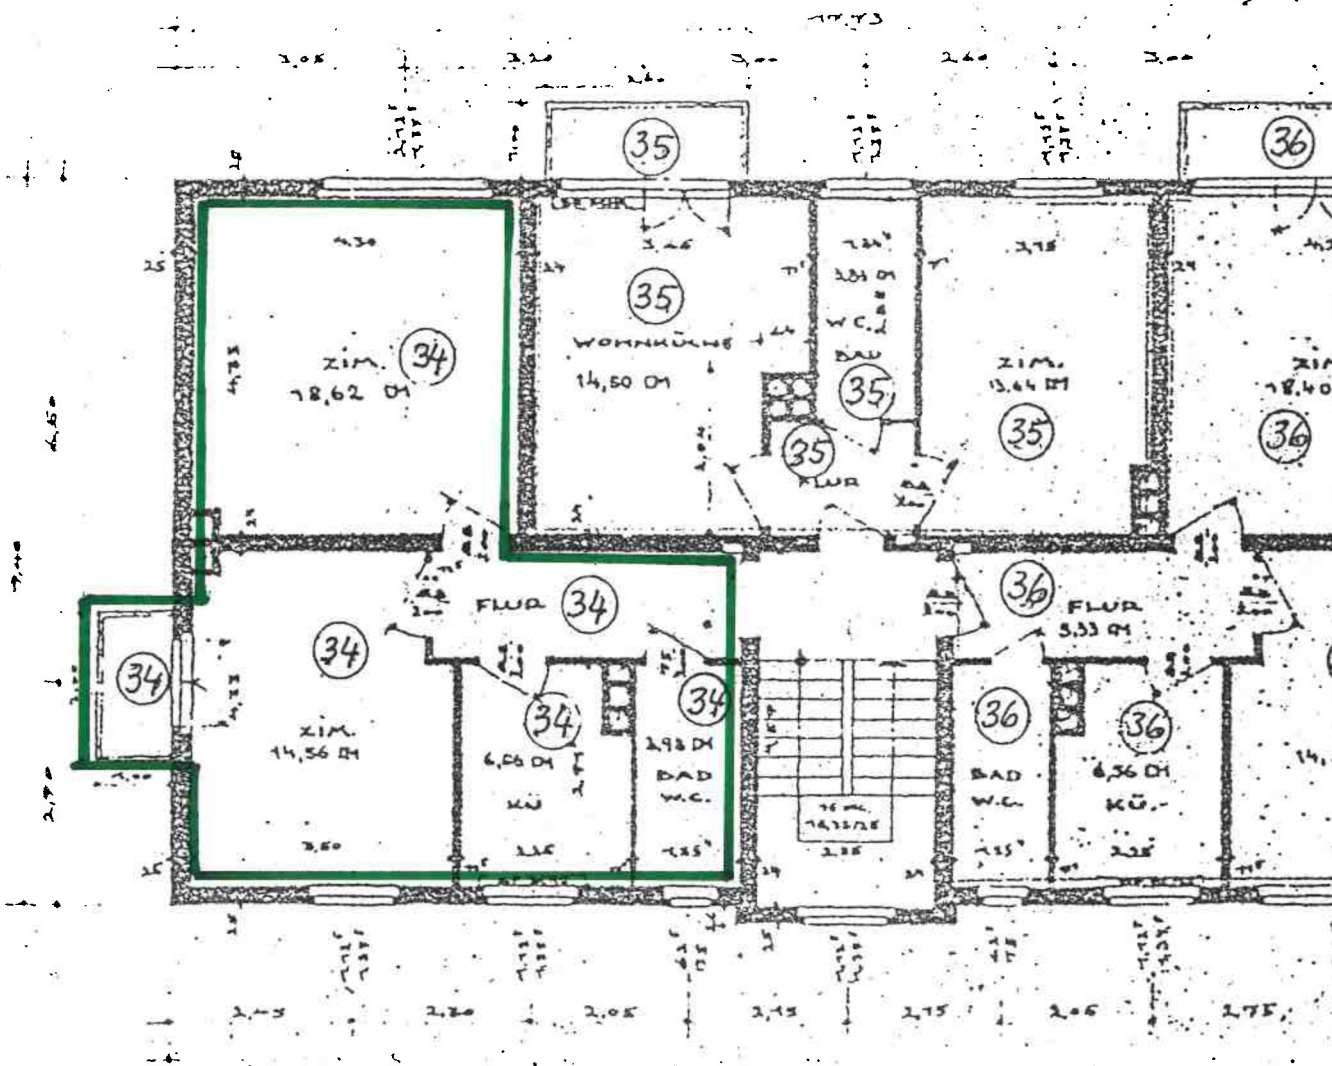

Grundriss Skizze /  
Strousbergstraße.  
12 b, 3 OG inkl.  
Balkon.

# 36-IM-WOHNHAUS IN LÄNNOVER STROUSBERGSTR. 12, 12a + 12b

3. OBERGESCHOSS

125

DER ARCHITEKT :

PLANUNGSBÜRO WOIZISCHKE  
ARCHITEKTUR - BAULEITUNG  
3013 BARSINGHAUSEN  
LYRAWEG 2 05105/81028

*Peter Woizischke*