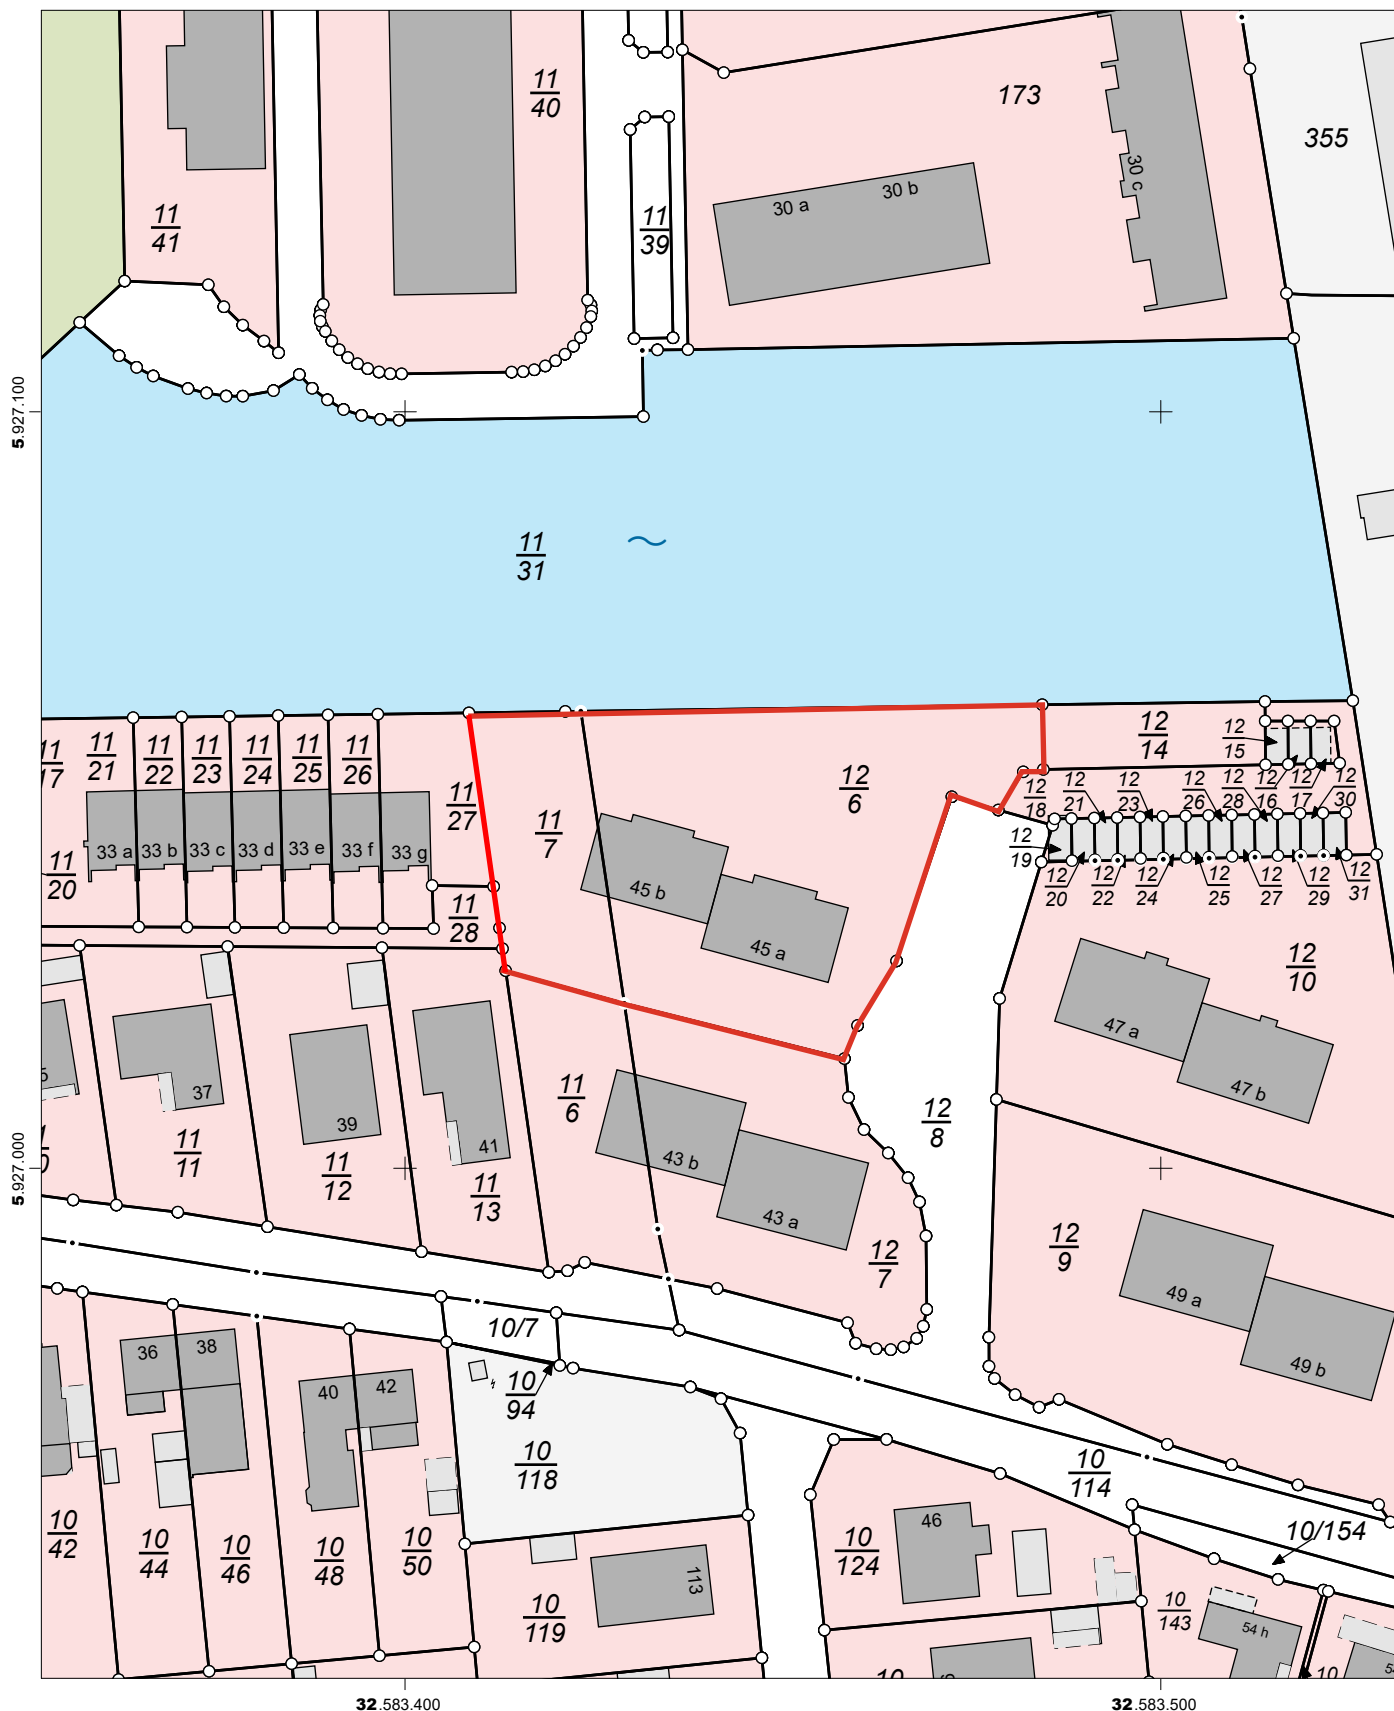

Auszug aus dem Liegenschaftskataster

Liegenschaftskarte 1:1000

Erstellt am 11.07.2024

Flurstück: 12/6
Flur: 4
Gemarkung: Wentorf bei Hamburg

Gemeinde: Wentorf bei Hamburg
Kreis: Herzogtum Lauenburg

Ertelnde Stelle: LVermGeo SH
Mercatorstraße 1
24106 Kiel
Telefon: 0431-383-2019
E-Mail: Geoserver@LVermGeo.landsh.de

Maßstab: 1:1000 0 10 20 30 Meter

Für den Maßstab dieses Auszugs aus dem Liegenschaftskataster ist der ausgedruckte Maßstabsbalken maßgebend. Dieser Auszug ist maschinell erstellt und wird nicht unterschrieben. Vervielfältigung, Umarbeitung, Veröffentlichung und Weitergabe an Dritte nur mit Zustimmung des Landesamtes für Vermessung und Geoinformation Schleswig-Holstein oder zum eigenen Gebrauch (§9 Vermessungs- und Katastergesetz in der jeweils geltenden Fassung).